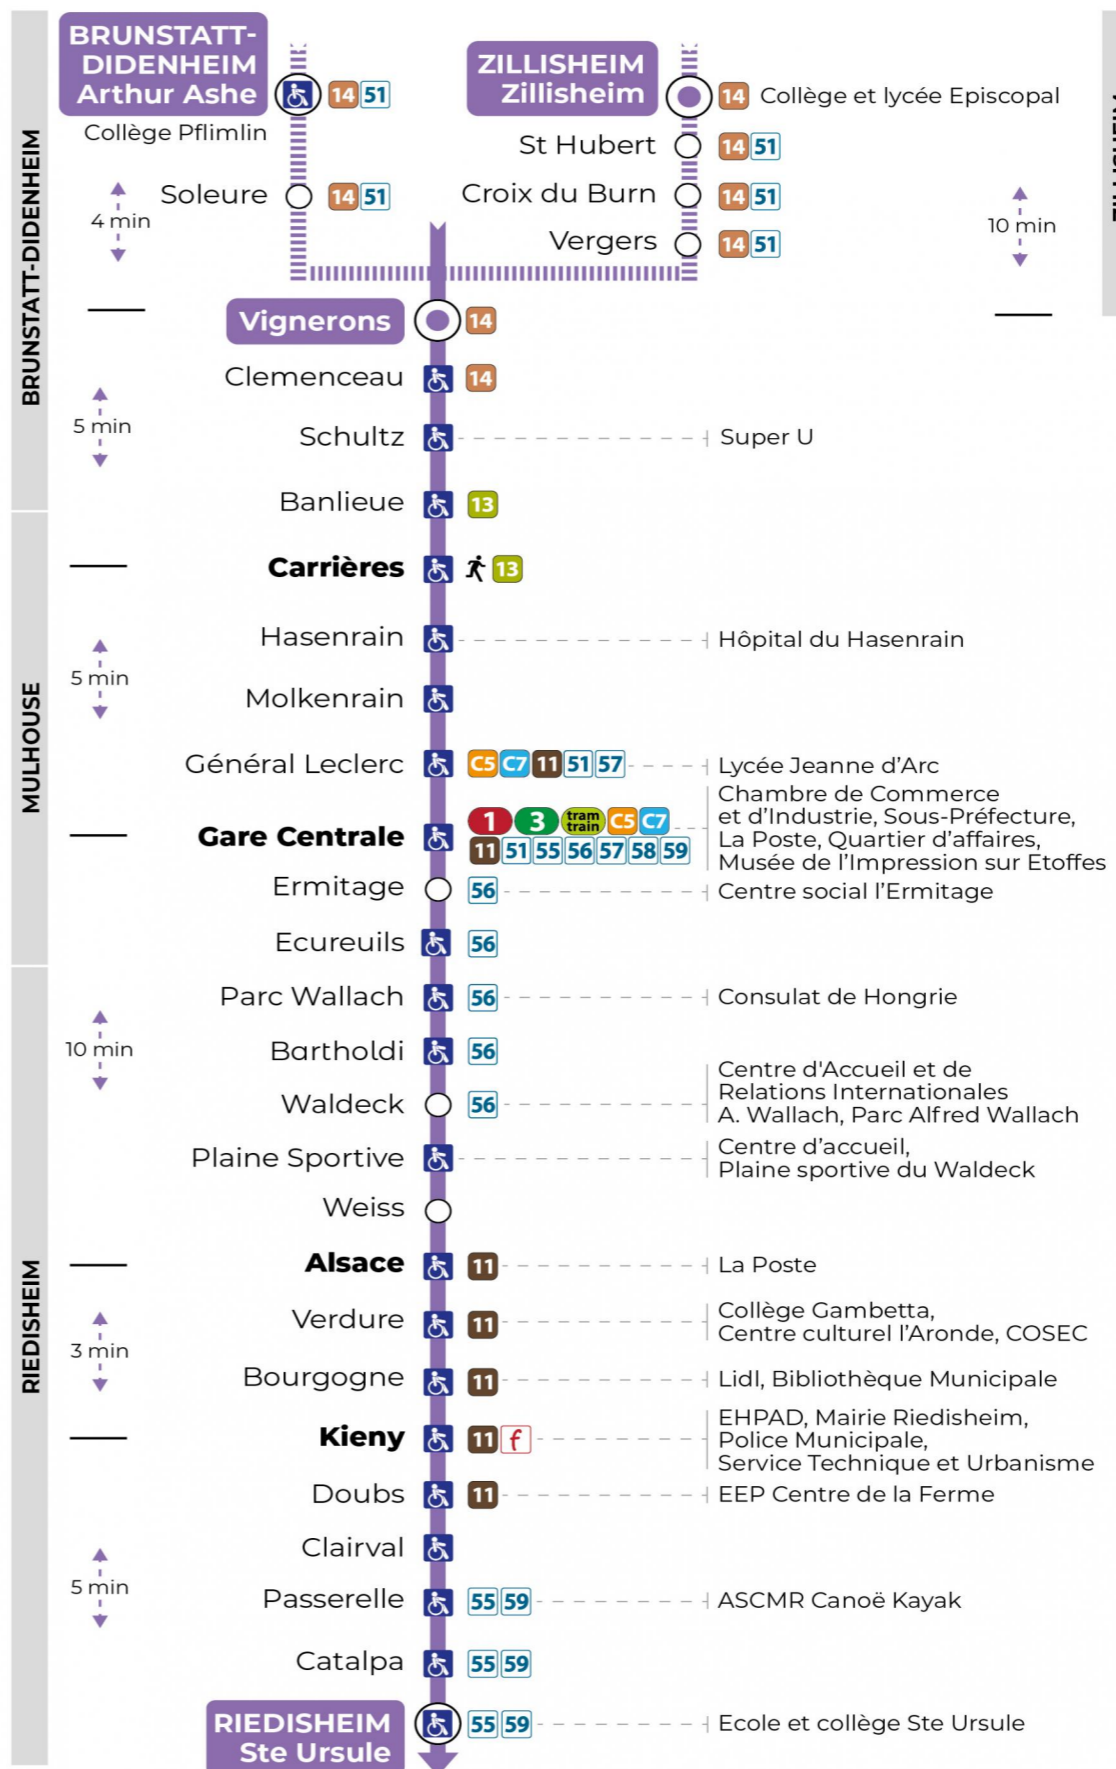

- a : Terminus Europe
- b : Circule uniquement le mercredi. Terminus GARE CENTRALE
- c : Circule uniquement le mercredi
- d : Ne circule pas le mercredi
- e : Ne circule pas le mercredi. Terminus Europe
- f : Ne circule pas le mercredi. Terminus GARE CENTRALE
- t : Desserte effectuée par un véhicule de 6 à 8 places (non accessible aux usagers en fauteuil roulant)

Vacances scolaires et samedi

Schulferien und Samstag
School holidays and Saturday

5h	6h	7h	8h	9h	10h	11h	12h	13h	14h	15h	16h	17h	18h	19h	20h	21h
55	30	20	20	05	13	20	05	13	20	05	13	20	05	21	26^t	35^t
	59	43	43	28	35	43	28	35	43	28	35	43	28			
		58		50	58		50	58		50	58		58			

t : Desserte effectuée par un véhicule de 6 à 8 places (non accessible aux usagers en fauteuil roulant)

Vacances scolaires

Schulferien / school holidays

du 21 Oct 2024 au 02 Nov 2024
du 23 Déc 2024 au 04 Jan 2025
du 10 Fév 2025 au 22 Fév 2025
du 07 Avr 2025 au 19 Avr 2025
du 30 Mai 2025 au 31 Mai 2025

Dimanche et jours fériés

Sonntag und Feiertage
Sunday and bank holidays

8h	9h	10h	11h	12h	13h	14h	15h	16h	17h	18h	19h	20h	21h
19^t	39^t	59^t		19^t	38^t	58^t		18^t	38^t	59^t		19^t	35^t

t : Desserte effectuée par un véhicule de 6 à 8 places (non accessible aux usagers en fauteuil roulant)

Le plus proche
TABAC L'HELICO
2 rue de Dornach
Didenheim

Votre bus en direct

Flashez ce QR-Code pour connaître le prochain passage en temps réel

Arrêt accessible