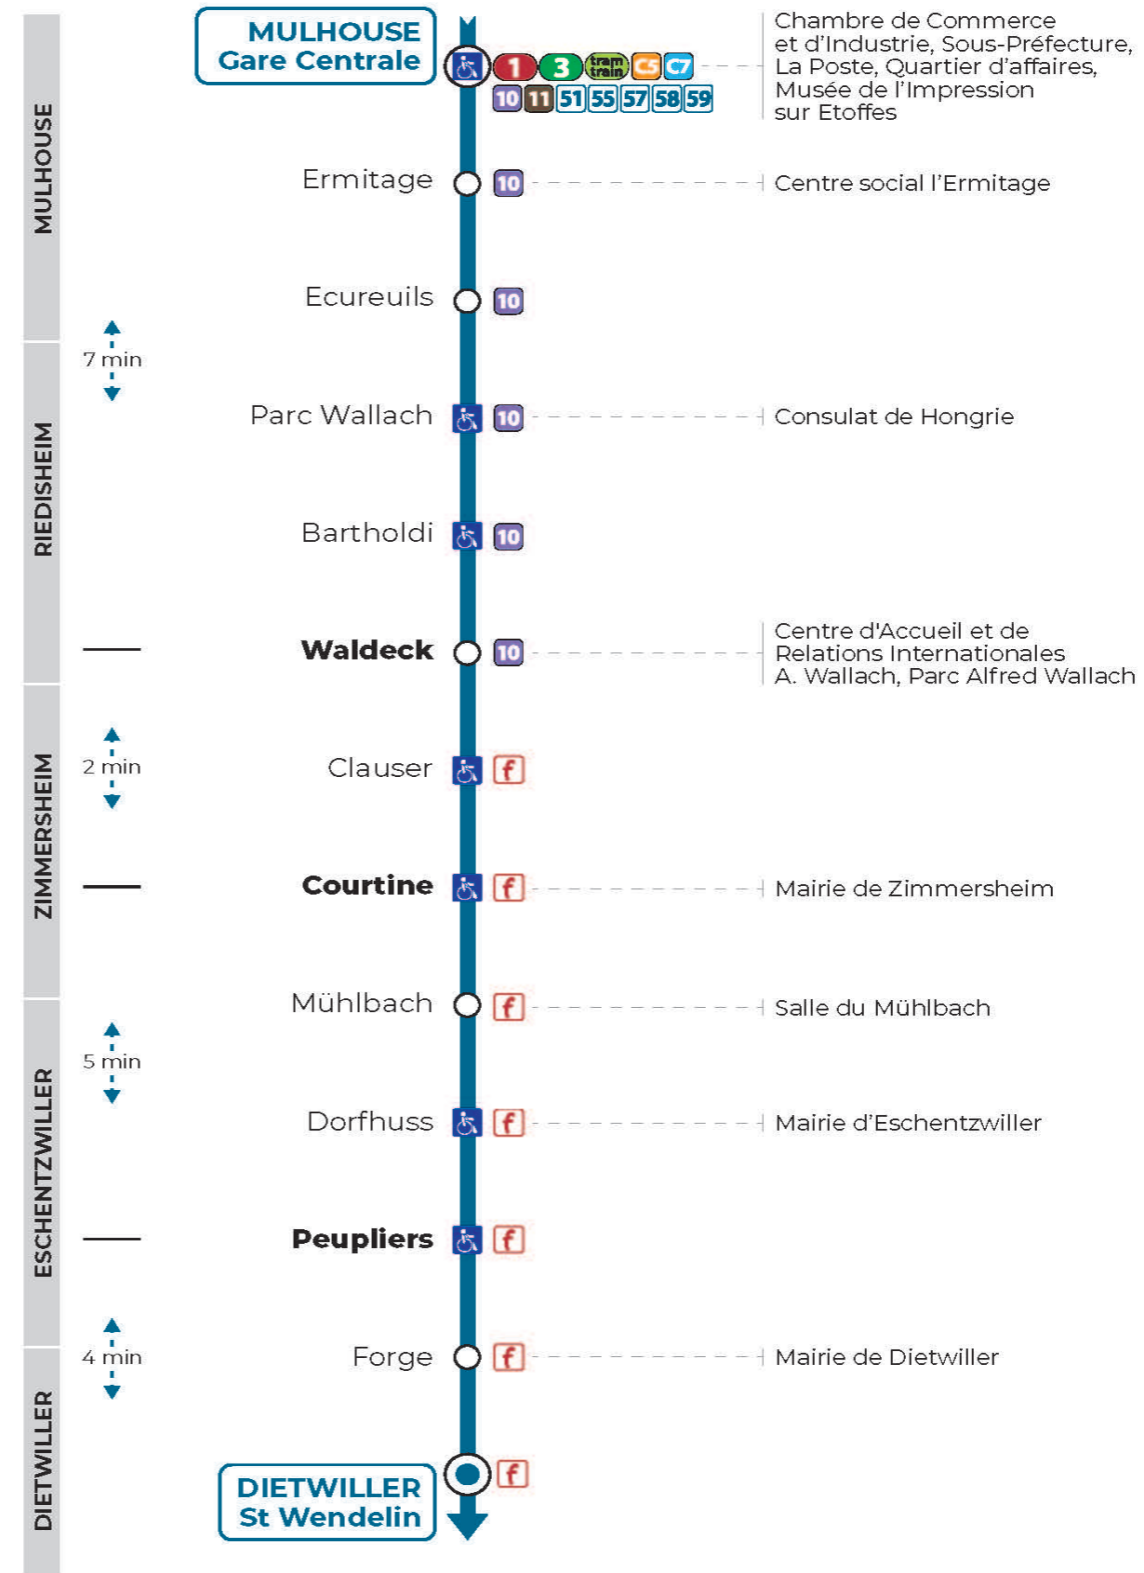

Valables du 2 septembre 2024 au 31 août 2025 inclus

Gültig vom 2. September 2024 bis zum 31. August 2025
Valid from September 2, 2024 to August 31, 2025

Lundi à vendredi en période scolaire

Montag bis Freitag während der Schulzeit
Monday to Friday in school period

12h	13h	14h	15h	16h	17h	18h
22	09			27	27	27

Lundi à vendredi en vacances scolaires

Montag bis Freitag während der Schulferien
Monday to Friday during school holidays

12h	13h	14h	15h	16h	17h	18h
22				27	37	27

Vacances scolaires

Schulferien / school holidays

du 21 Oct 2024 au 02 Nov 2024
du 23 Déc 2024 au 04 Jan 2025
du 10 Fév 2025 au 22 Fév 2025
du 07 Avr 2025 au 19 Avr 2025
du 30 Mai 2025 au 31 Mai 2025
du 07 Juil 2025 au 30 Aou 2025

Samedi

Samstag
Saturday

12h	13h	14h	15h	16h	17h	18h
22						27

Vers **Sierentz 68R065**

Arrêt accessible

Le plus proche
TABAC LE CADRE NOIR
2 rue de Mulhouse
Riedisheim

Votre bus en direct

Flashez ce QR-Code pour connaître le prochain passage en temps réel