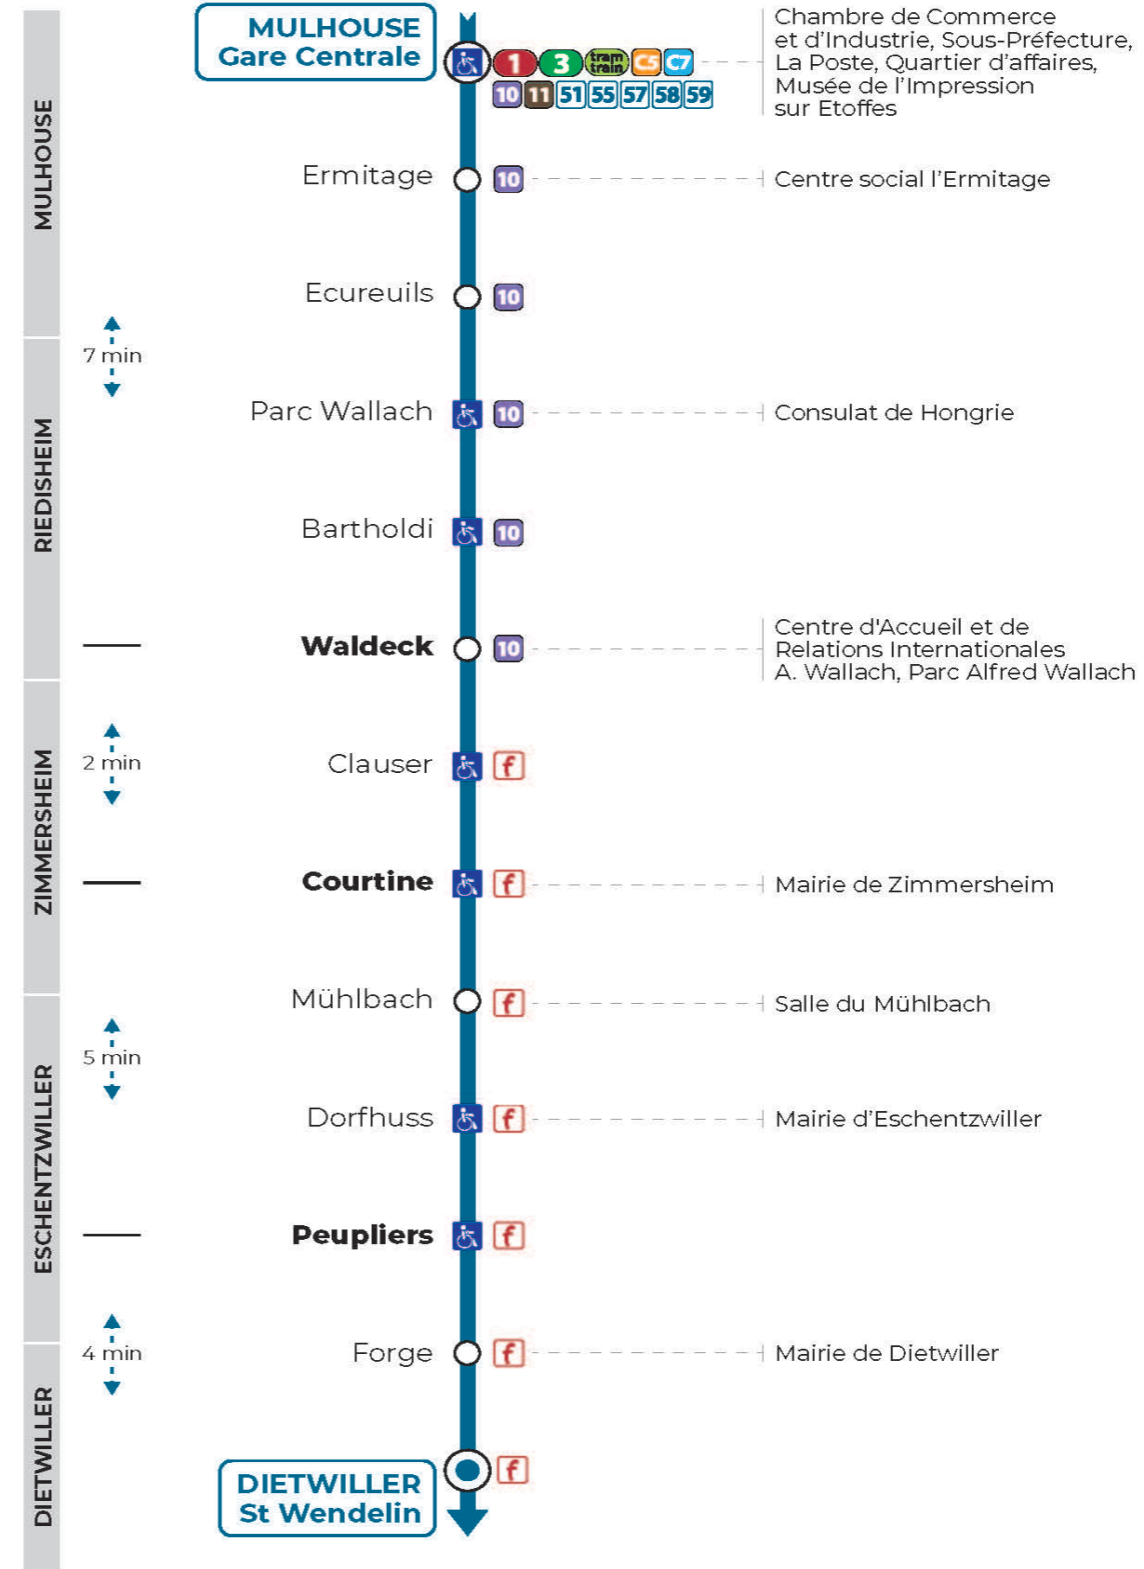

Valables du 2 septembre 2024 au 31 août 2025 inclus

Gültig vom 2. September 2024 bis zum 31. August 2025
Valid from September 2, 2024 to August 31, 2025

Lundi à vendredi en période scolaire

Montag bis Freitag während der Schulzeit
Monday to Friday in school period

12h	13h	14h	15h	16h	17h	18h
20	07			25	25	25

Lundi à vendredi en vacances scolaires

Montag bis Freitag während der Schulferien
Monday to Friday during school holidays

12h	13h	14h	15h	16h	17h	18h
20				25	35	25

Vacances scolaires

Schulferien / school holidays

du 21 Oct 2024 au 02 Nov 2024
du 23 Déc 2024 au 04 Jan 2025
du 10 Fév 2025 au 22 Fév 2025
du 07 Avr 2025 au 19 Avr 2025
du 30 Mai 2025 au 31 Mai 2025
du 07 Juil 2025 au 30 Aou 2025

Samedi

Samstag
Saturday

12h	13h	14h	15h	16h	17h	18h
20						25

Le plus proche
TABAC LE CADRE NOIR
2 rue de Mulhouse
Riedisheim

Votre bus en direct

Flashez ce QR-Code pour connaître le prochain passage en temps réel