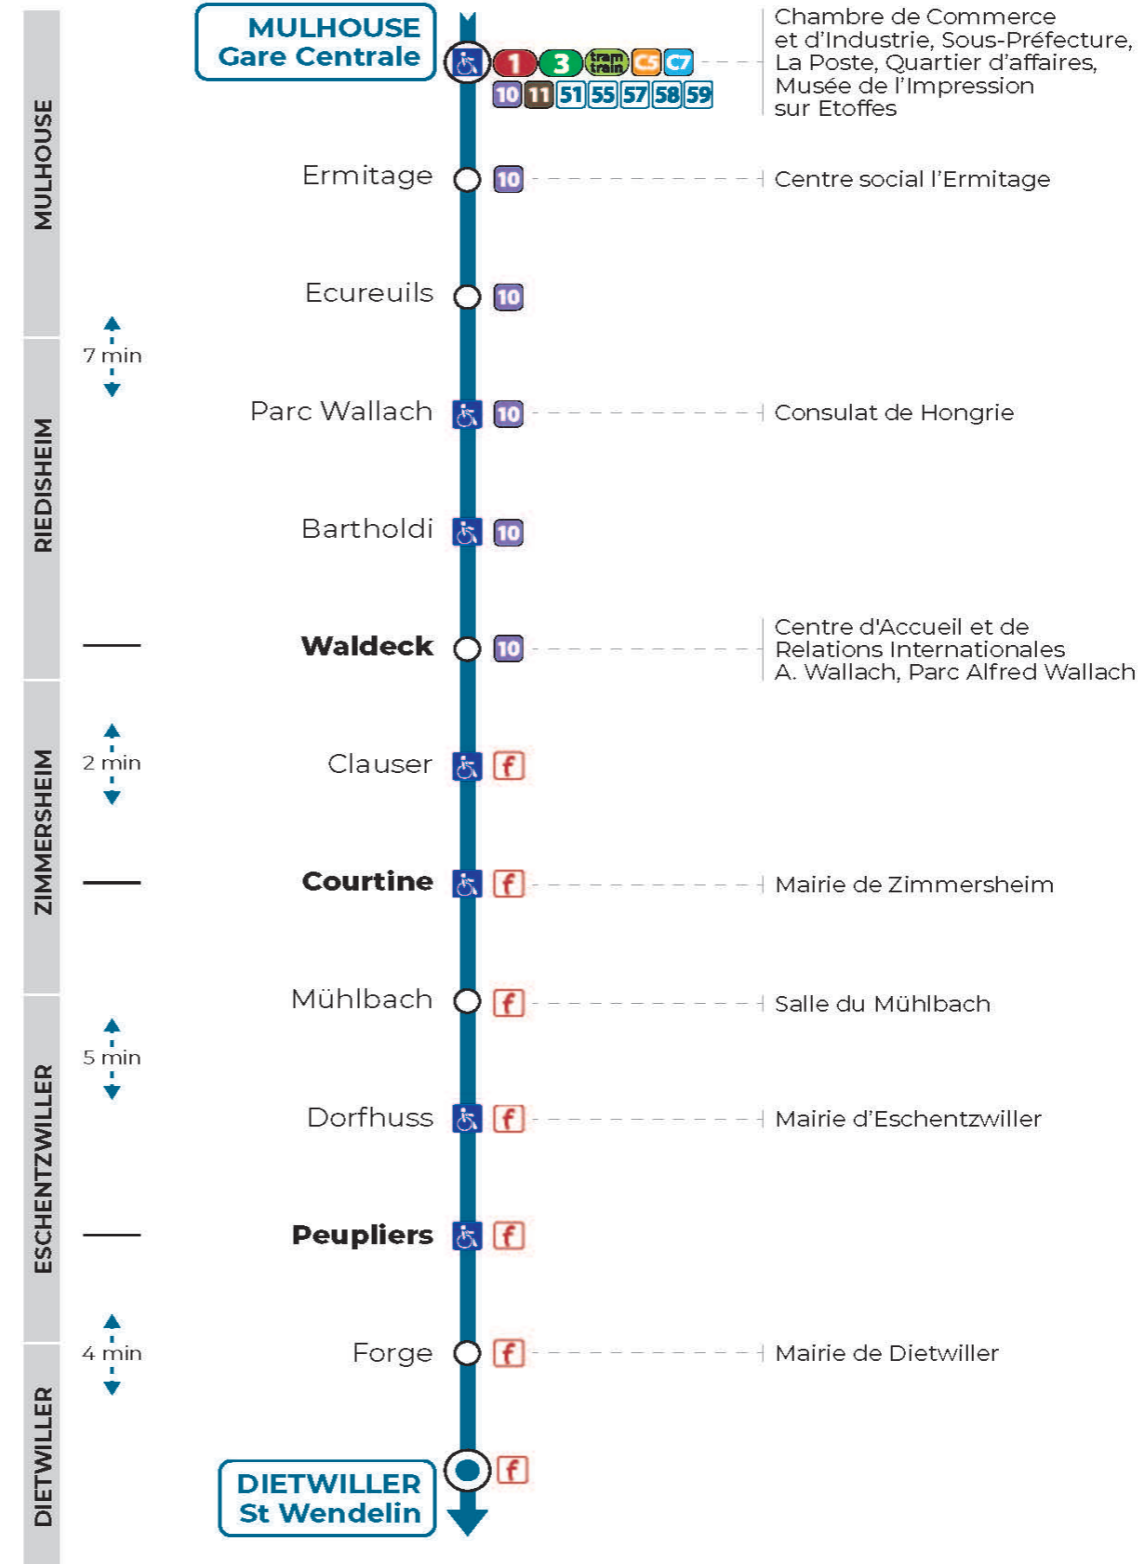

**Valables du 2 septembre 2024 au 31 août 2025 inclus**

Gültig vom 2. September 2024 bis zum 31. August 2025  
Valid from September 2, 2024 to August 31, 2025

**Lundi à vendredi en période scolaire**

Montag bis Freitag während der Schulzeit  
Monday to Friday in school period

12h	13h	14h	15h	16h	17h	18h
19	06			24	24	24

**Lundi à vendredi en vacances scolaires**

Montag bis Freitag während der Schulferien  
Monday to Friday during school holidays

12h	13h	14h	15h	16h	17h	18h
19				24	34	24

**Vacances scolaires**

Schulferien / school holidays

du 21 Oct 2024 au 02 Nov 2024  
du 23 Déc 2024 au 04 Jan 2025  
du 10 Fév 2025 au 22 Fév 2025  
du 07 Avr 2025 au 19 Avr 2025  
du 30 Mai 2025 au 31 Mai 2025  
du 07 Juil 2025 au 30 Aou 2025

**Samedi**

Samstag  
Saturday

12h	13h	14h	15h	16h	17h	18h
19						24

**Le plus proche**  
**TABAC LE CADRE NOIR**  
2 rue de Mulhouse  
Riedisheim

**Votre bus en direct**

Flashez ce QR-Code pour connaître le prochain passage en temps réel