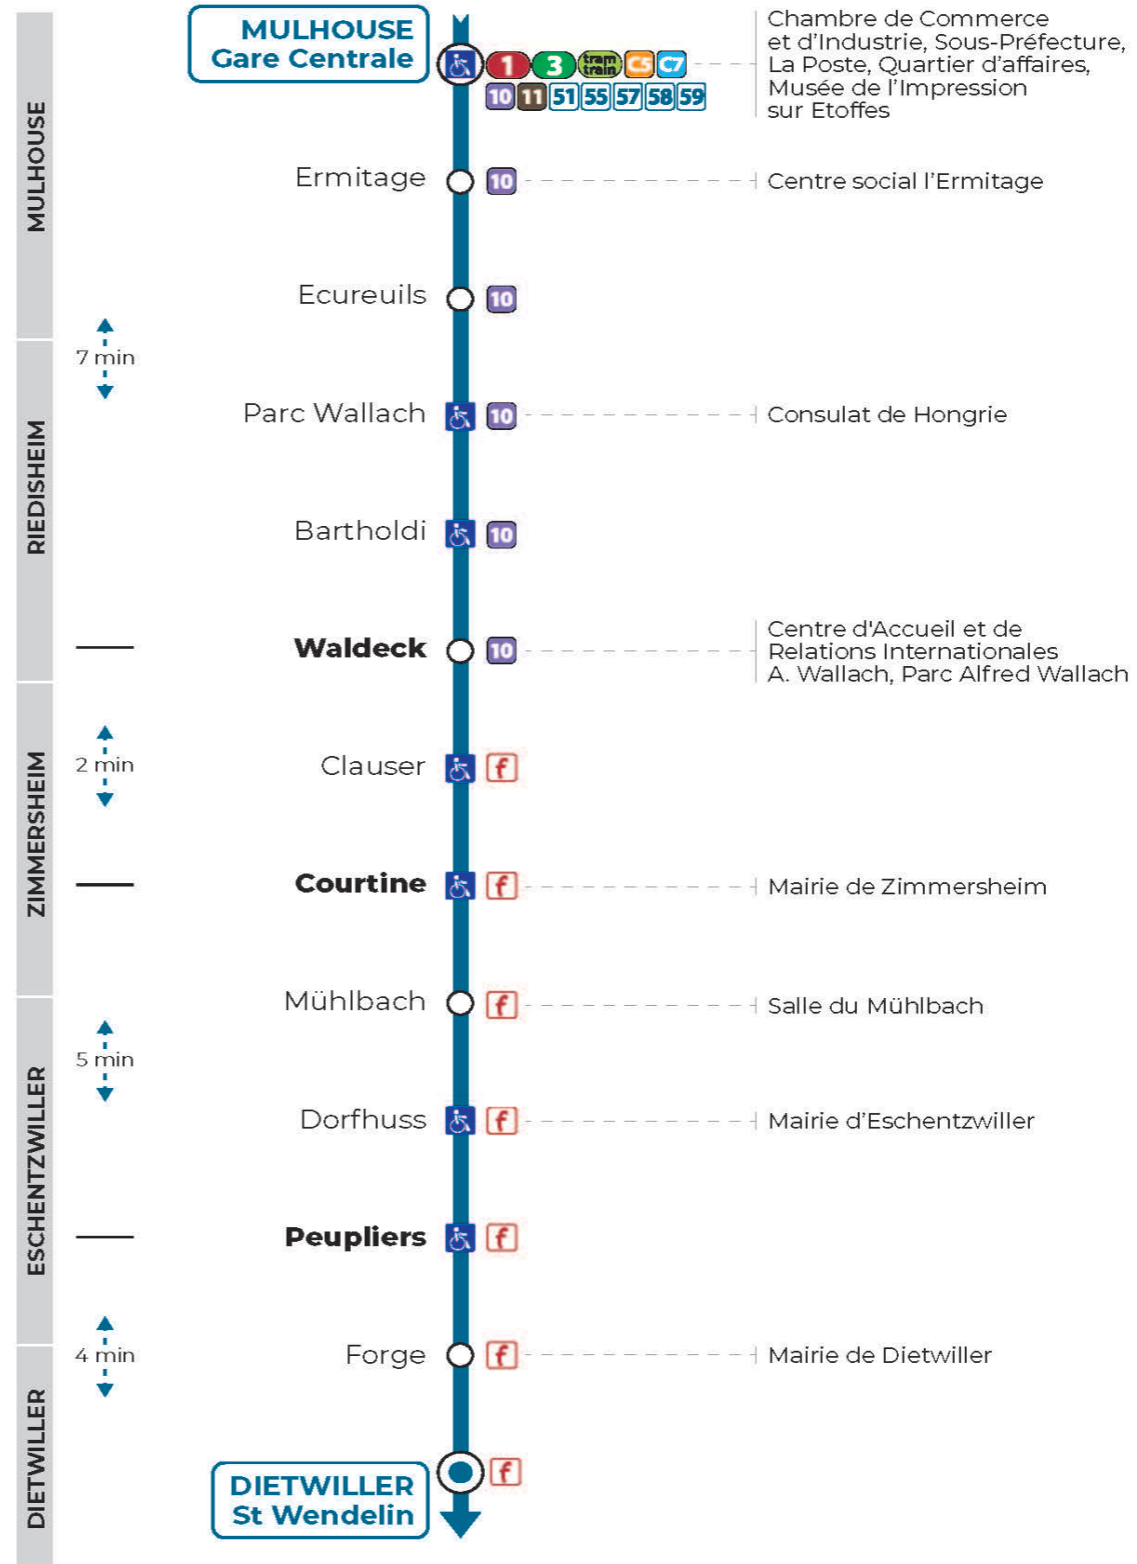

**56****arrêt ERMITAGE**  
direction **ST WENDELIN****Valables du 2 septembre 2024 au 31 août 2025 inclus**Gültig vom 2. September 2024 bis zum 31. August 2025  
Valid from September 2, 2024 to August 31, 2025**Lundi à vendredi en période scolaire**Montag bis Freitag während der Schulzeit  
Monday to Friday in school period

12h	13h	14h	15h	16h	17h	18h
17	04			22	22	22

**Lundi à vendredi en vacances scolaires**Montag bis Freitag während der Schulferien  
Monday to Friday during school holidays

12h	13h	14h	15h	16h	17h	18h
17				22	32	22

**Samedi**Samstag  
Saturday

12h	13h	14h	15h	16h	17h	18h
17						22

Vers **Sierentz 68R065**

Arrêt accessible

**Le plus proche**  
**TABAC LE CADRE NOIR**  
 2 rue de Mulhouse  
 Riedisheim

**Point de vente Soléa**

**Votre bus en direct**

Flashez ce QR-Code pour connaître le prochain passage en temps réel