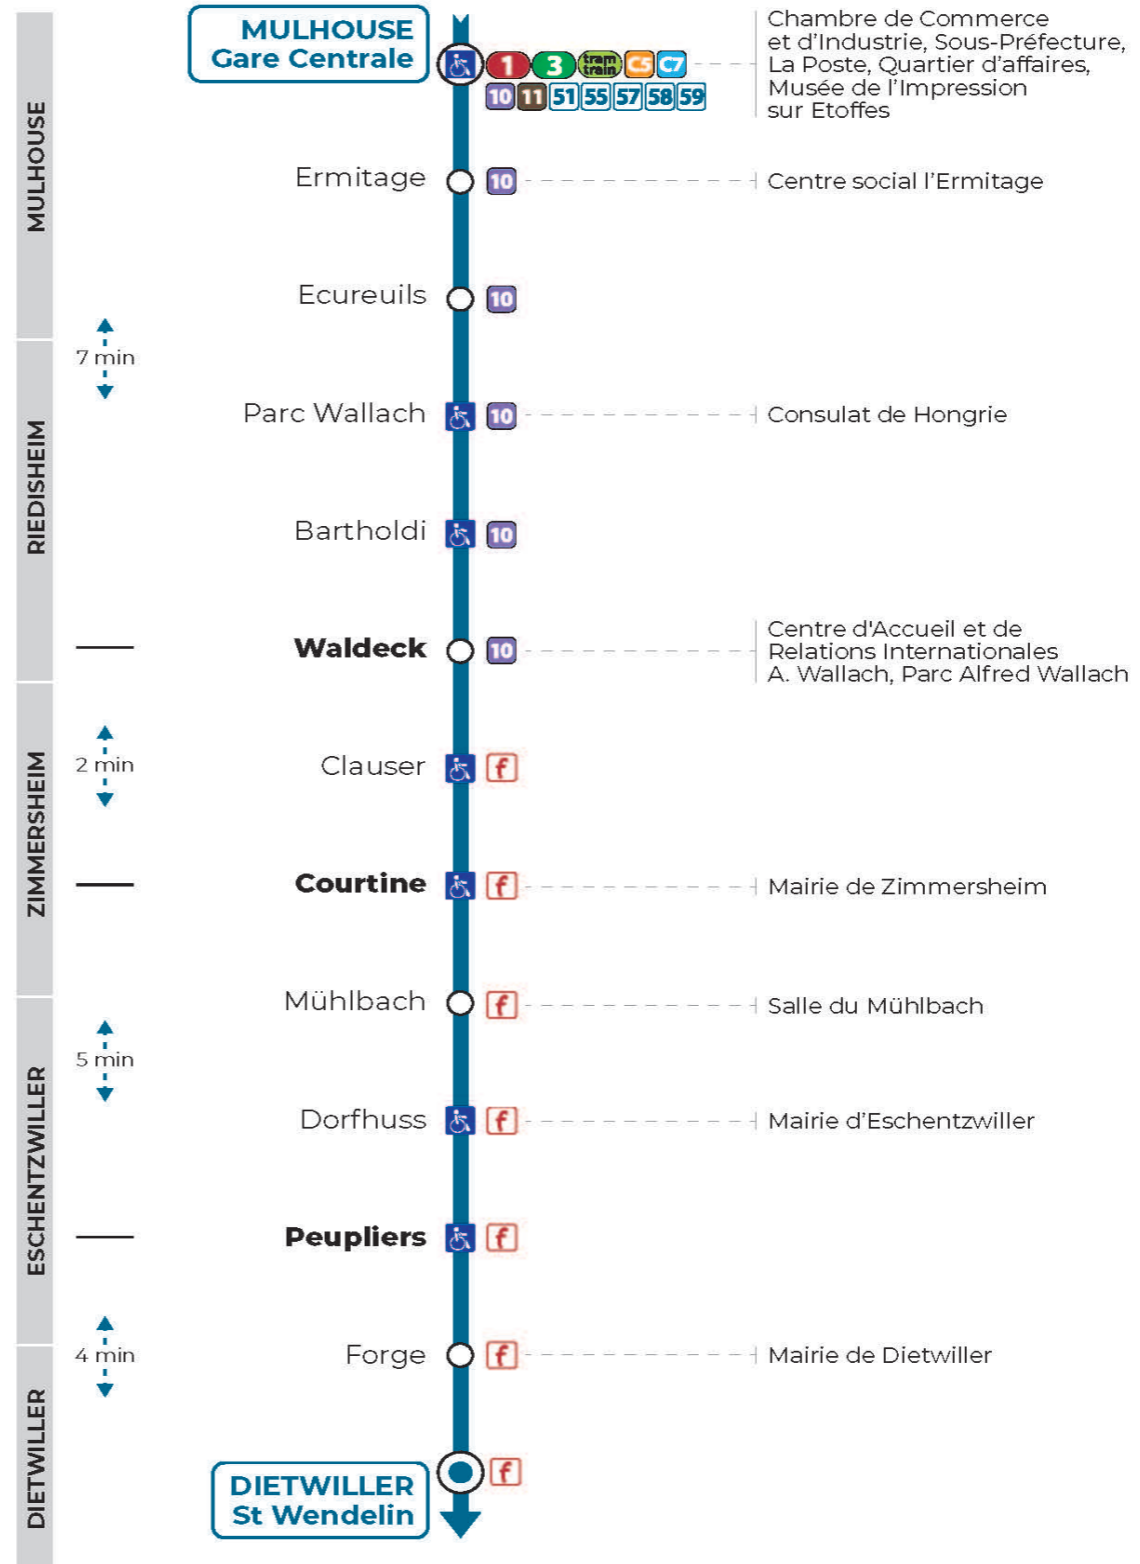

56**arrêt GARE CENTRALE**
direction **ST WENDELIN****Valables du 2 septembre 2024 au 31 août 2025 inclus**Gültig vom 2. September 2024 bis zum 31. August 2025
Valid from September 2, 2024 to August 31, 2025**Lundi à vendredi en période scolaire**Montag bis Freitag während der Schulzeit
Monday to Friday in school period

12h	13h	14h	15h	16h	17h	18h
15	02			20	20	20

Lundi à vendredi en vacances scolairesMontag bis Freitag während der Schulferien
Monday to Friday during school holidays

12h	13h	14h	15h	16h	17h	18h
15				20	30	20

Vacances scolaires

Schulferien / school holidays

du 21 Oct 2024 au 02 Nov 2024
 du 23 Déc 2024 au 04 Jan 2025
 du 10 Fév 2025 au 22 Fév 2025
 du 07 Avr 2025 au 19 Avr 2025
 du 30 Mai 2025 au 31 Mai 2025
 du 07 Juil 2025 au 30 Aou 2025

SamediSamstag
Saturday

12h	13h	14h	15h	16h	17h	18h
15						20

Le plus proche
 Agence Soléa Porte Jeune

Votre bus en direct
 Flashez ce QR-Code pour connaître le prochain passage en temps réel