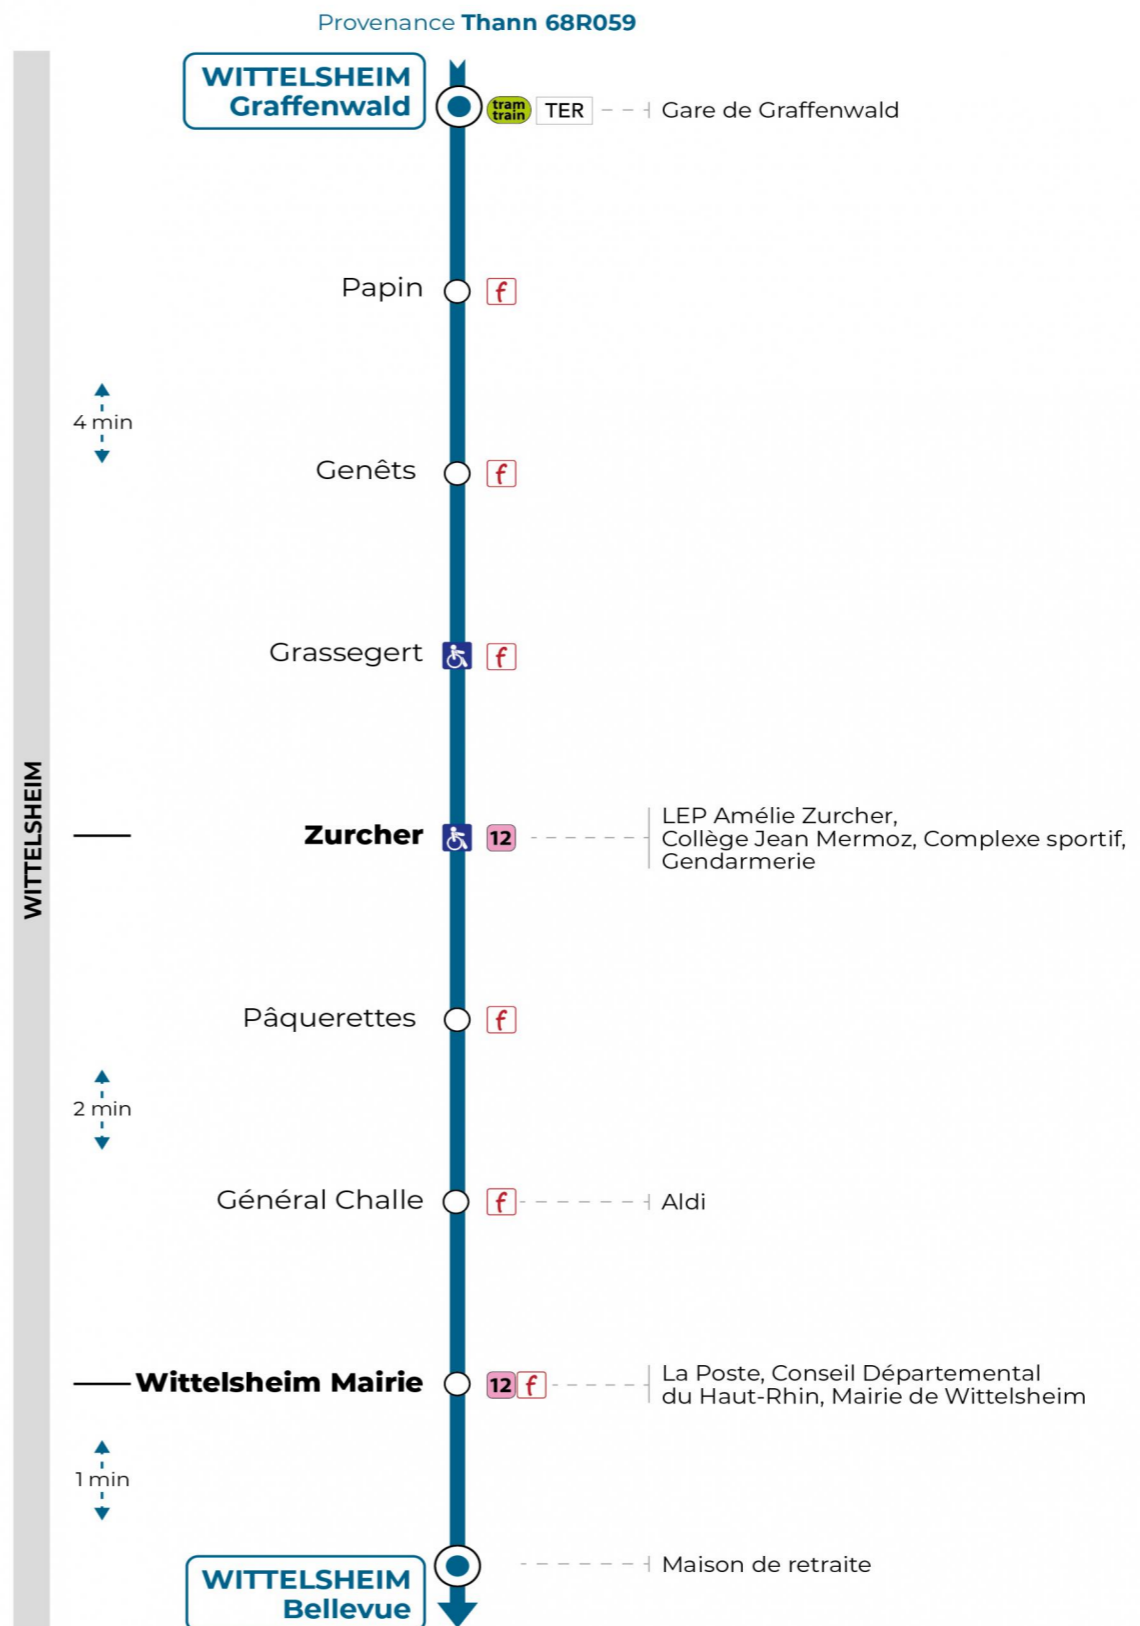

Valables du 2 septembre 2024 au 31 août 2025 inclus

Gültig vom 2. September 2024 bis zum 31. August 2025
Valid from September 2, 2024 to August 31, 2025

Lundi à vendredi

Montag bis Freitag
Monday to Friday

7h	8h	9h	10h	11h	12h	13h	14h	15h	16h	17h	18h	19h	20h
29 59	30	01		31	30	28		59	31	00 51 58	35	27	01

Samedi

Samstag
Saturday

7h	8h	9h	10h	11h	12h	13h	14h	15h	16h	17h	18h	19h	20h
29 59	30	01		31	30	28		59	31	00 51 58	35	27	01

Le plus proche
TABAC DU CENTRE
12 rue de Mulhouse
Wittelsheim

Votre bus en direct

Flashez ce QR-Code pour connaître le prochain passage en temps réel