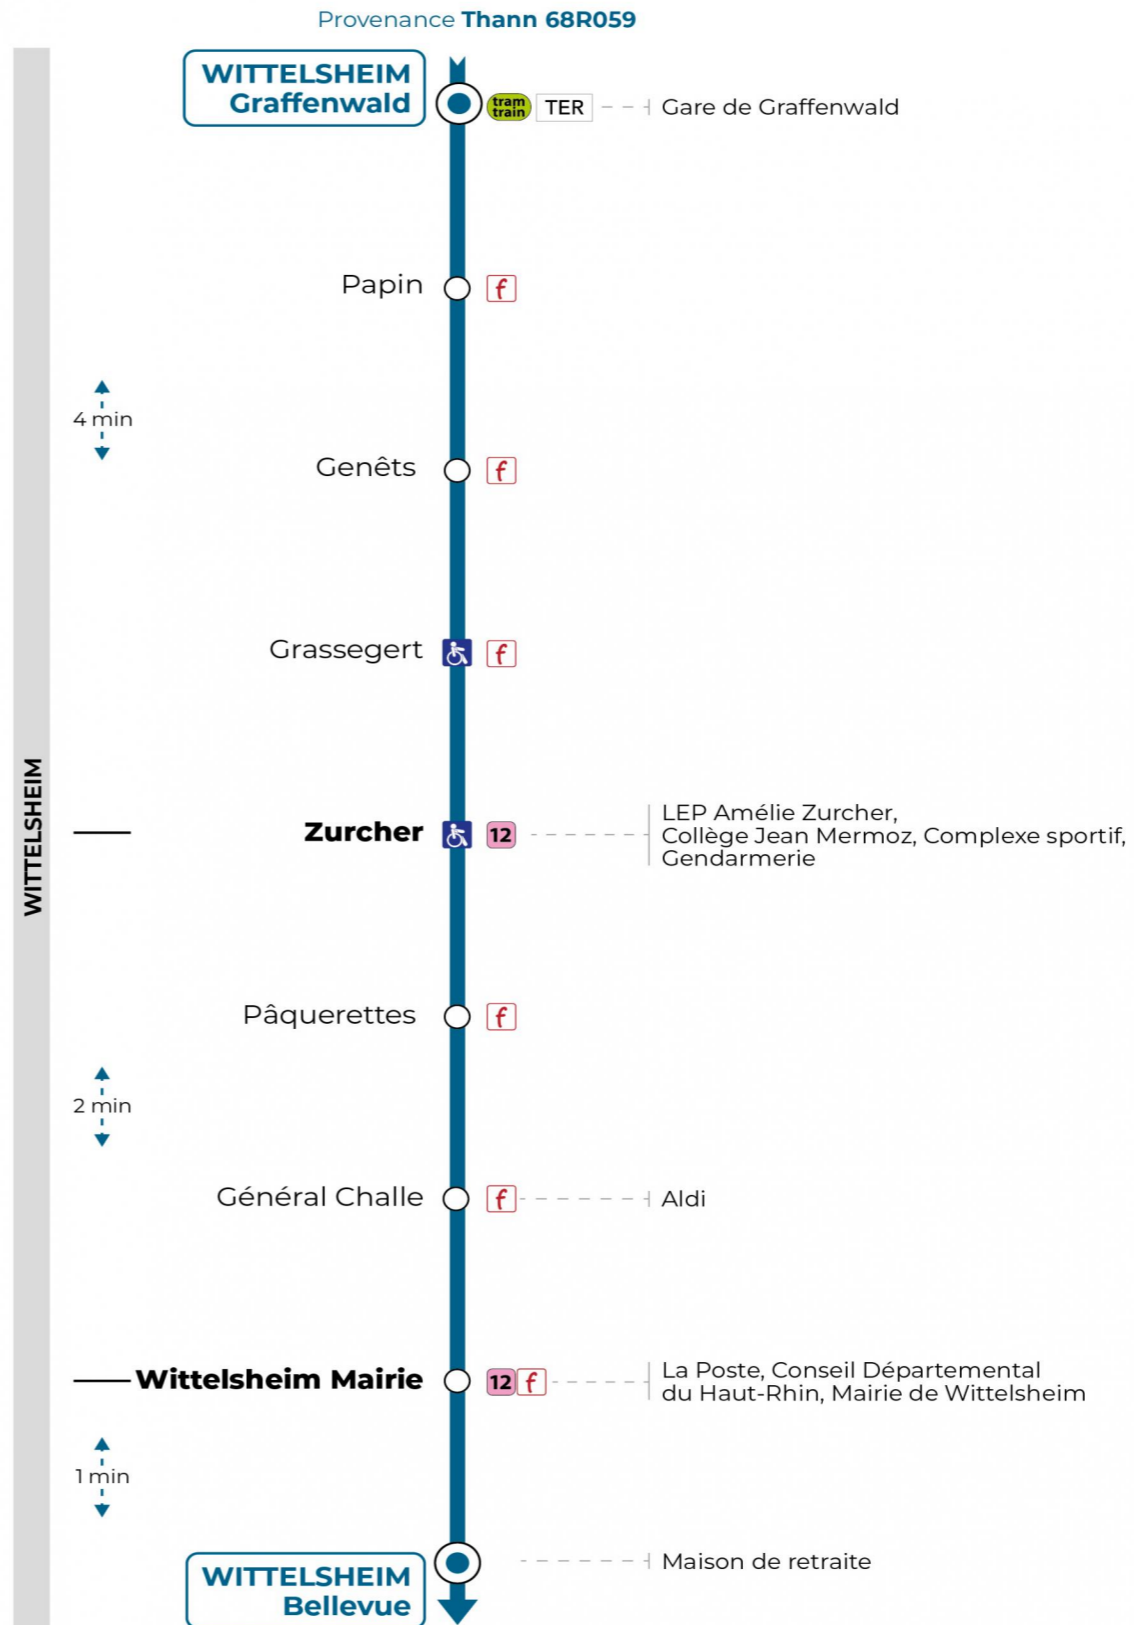

Valables du 2 septembre 2024 au 31 août 2025 inclus

Gültig vom 2. September 2024 bis zum 31. August 2025
Valid from September 2, 2024 to August 31, 2025

Lundi à vendredi

Montag bis Freitag
Monday to Friday

7h	8h	9h	10h	11h	12h	13h	14h	15h	16h	17h	18h	19h
28	29	00		30	28	27		57	30	49	33	26
58									58	57		59

Samedi

Samstag
Saturday

7h	8h	9h	10h	11h	12h	13h	14h	15h	16h	17h	18h	19h
28	29	00		30	28	27		57	30	49	33	26
58									58	57		59

Arrêt accessible

Le plus proche
TABAC DU CENTRE
12 rue de Mulhouse
Wittelsheim

Votre bus en direct

Flashez ce QR-Code pour connaître le prochain passage en temps réel