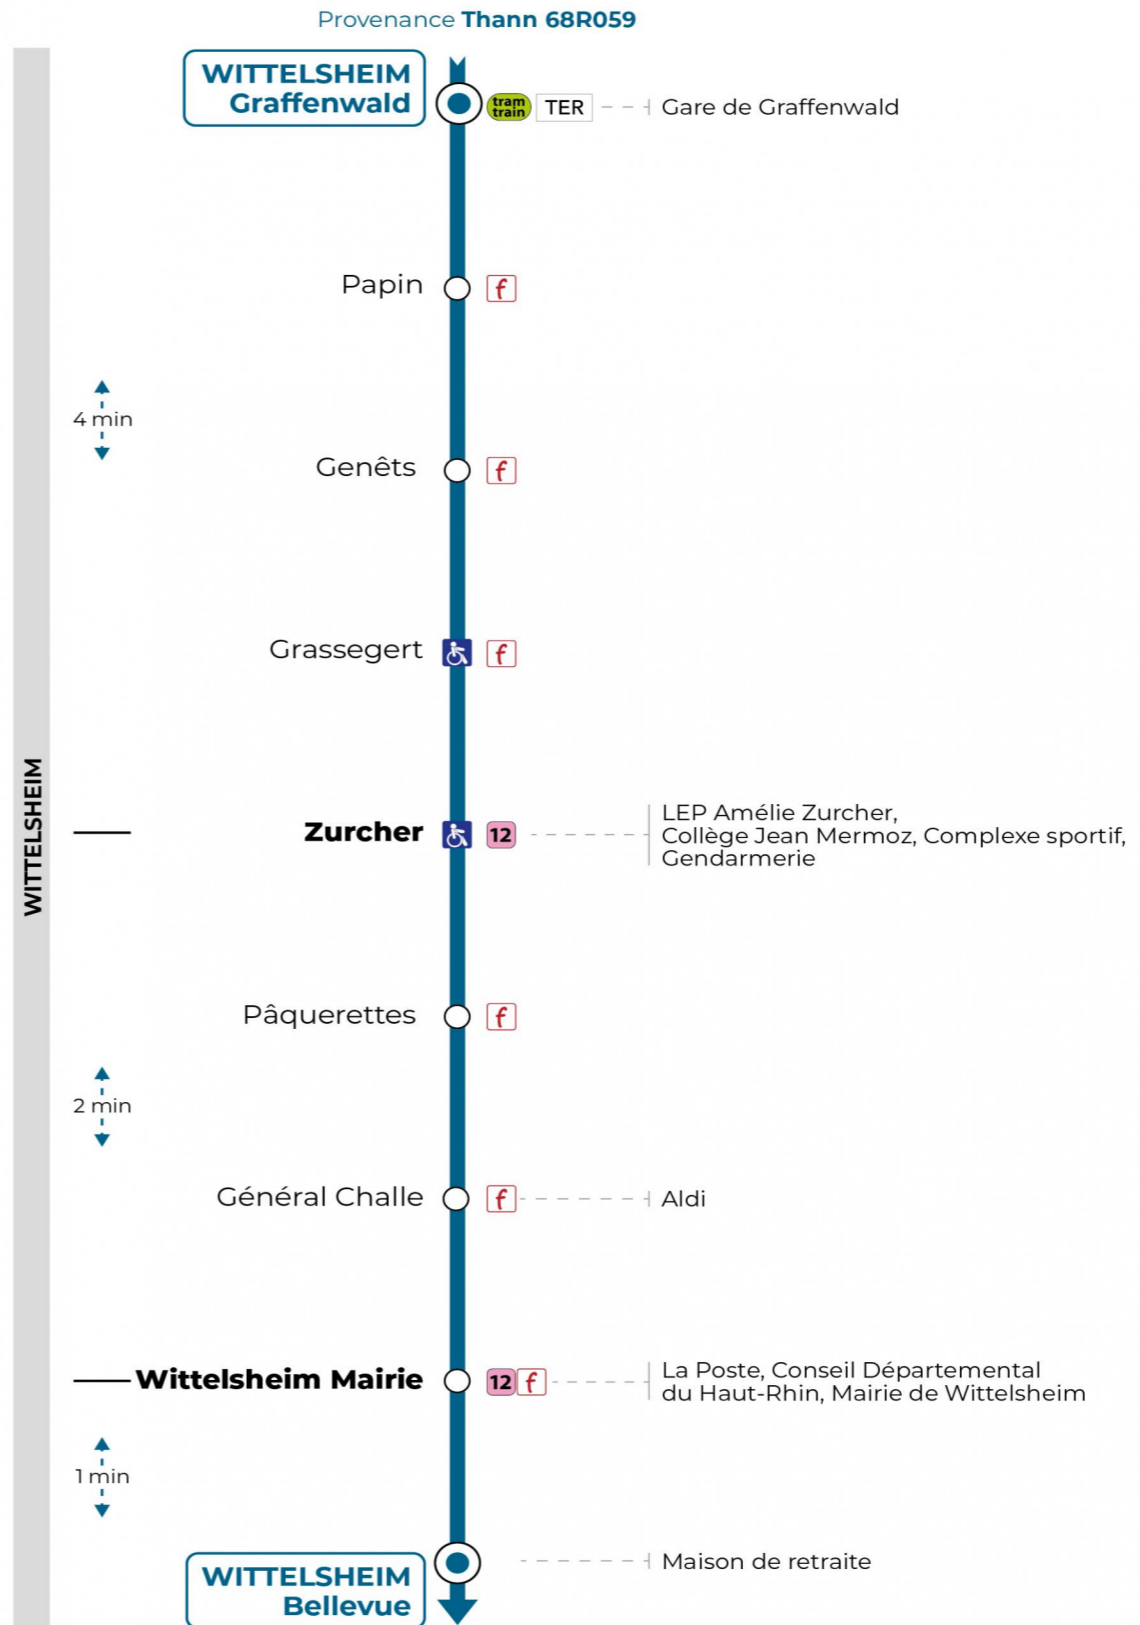

Valables du 2 septembre 2024 au 31 août 2025 inclus

Gültig vom 2. September 2024 bis zum 31. August 2025
Valid from September 2, 2024 to August 31, 2025

Lundi à vendredi

Montag bis Freitag
Monday to Friday

7h	8h	9h	10h	11h	12h	13h	14h	15h	16h	17h	18h	19h
26	27			28	26	25		56	28	48	32	24
56	58							56	56	56		58

Samedi

Samstag
Saturday

7h	8h	9h	10h	11h	12h	13h	14h	15h	16h	17h	18h	19h
26	27			28	26	25		56	28	48	32	24
56	58							56	56	56		58

Le plus proche
TABAC DU CENTRE
12 rue de Mulhouse
Wittelsheim

Votre bus en direct

Flashez ce QR-Code pour connaître le prochain passage en temps réel