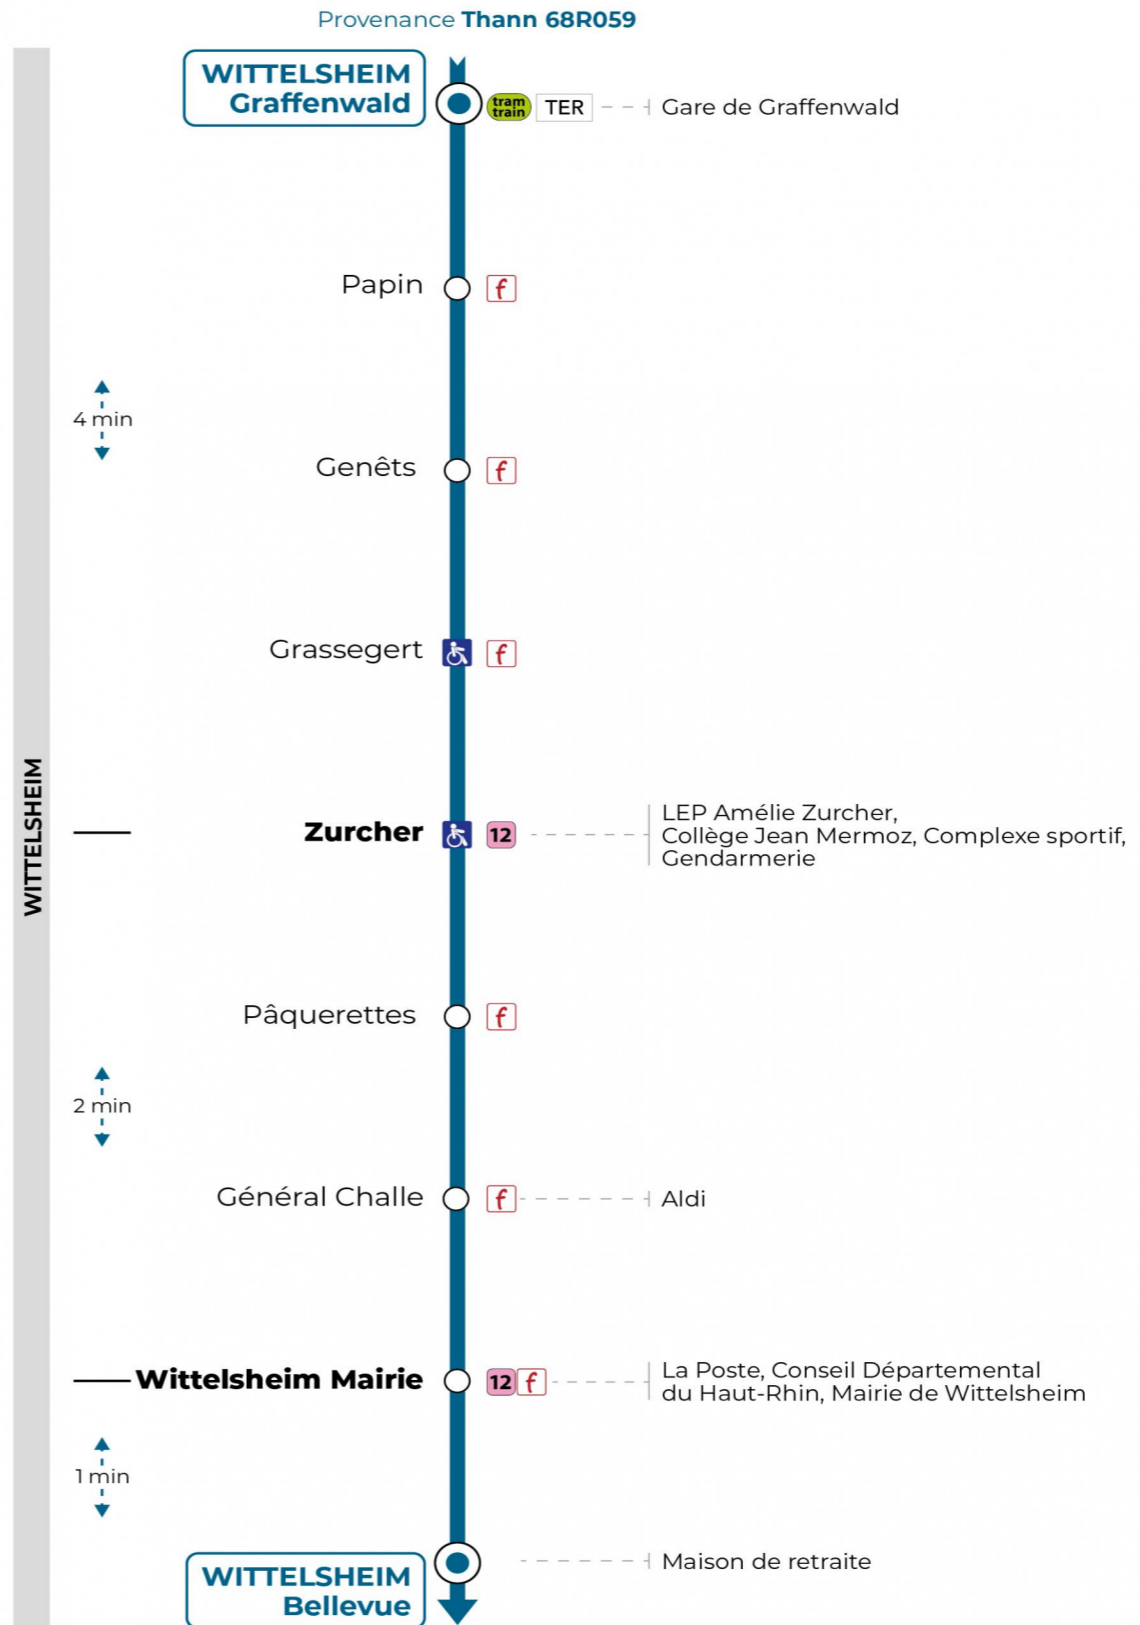

**Valables du 2 septembre 2024 au 31 août 2025 inclus**

Gültig vom 2. September 2024 bis zum 31. August 2025  
Valid from September 2, 2024 to August 31, 2025

**Lundi à vendredi**

Montag bis Freitag  
Monday to Friday

7h	8h	9h	10h	11h	12h	13h	14h	15h	16h	17h	18h	19h
24	25			26	24	23		54	26	46	30	23
54	56							54	54			56

**Samedi**

Samstag  
Saturday

7h	8h	9h	10h	11h	12h	13h	14h	15h	16h	17h	18h	19h
24	25			26	24	23		54	26	46	30	23
54	56							54	54			56

**Le plus proche**  
**TABAC & CO**  
123 rue de Reiningue  
Wittelsheim

**Point de vente Soléa**

**Votre bus en direct**

Flashez ce QR-Code pour connaître le prochain passage en temps réel