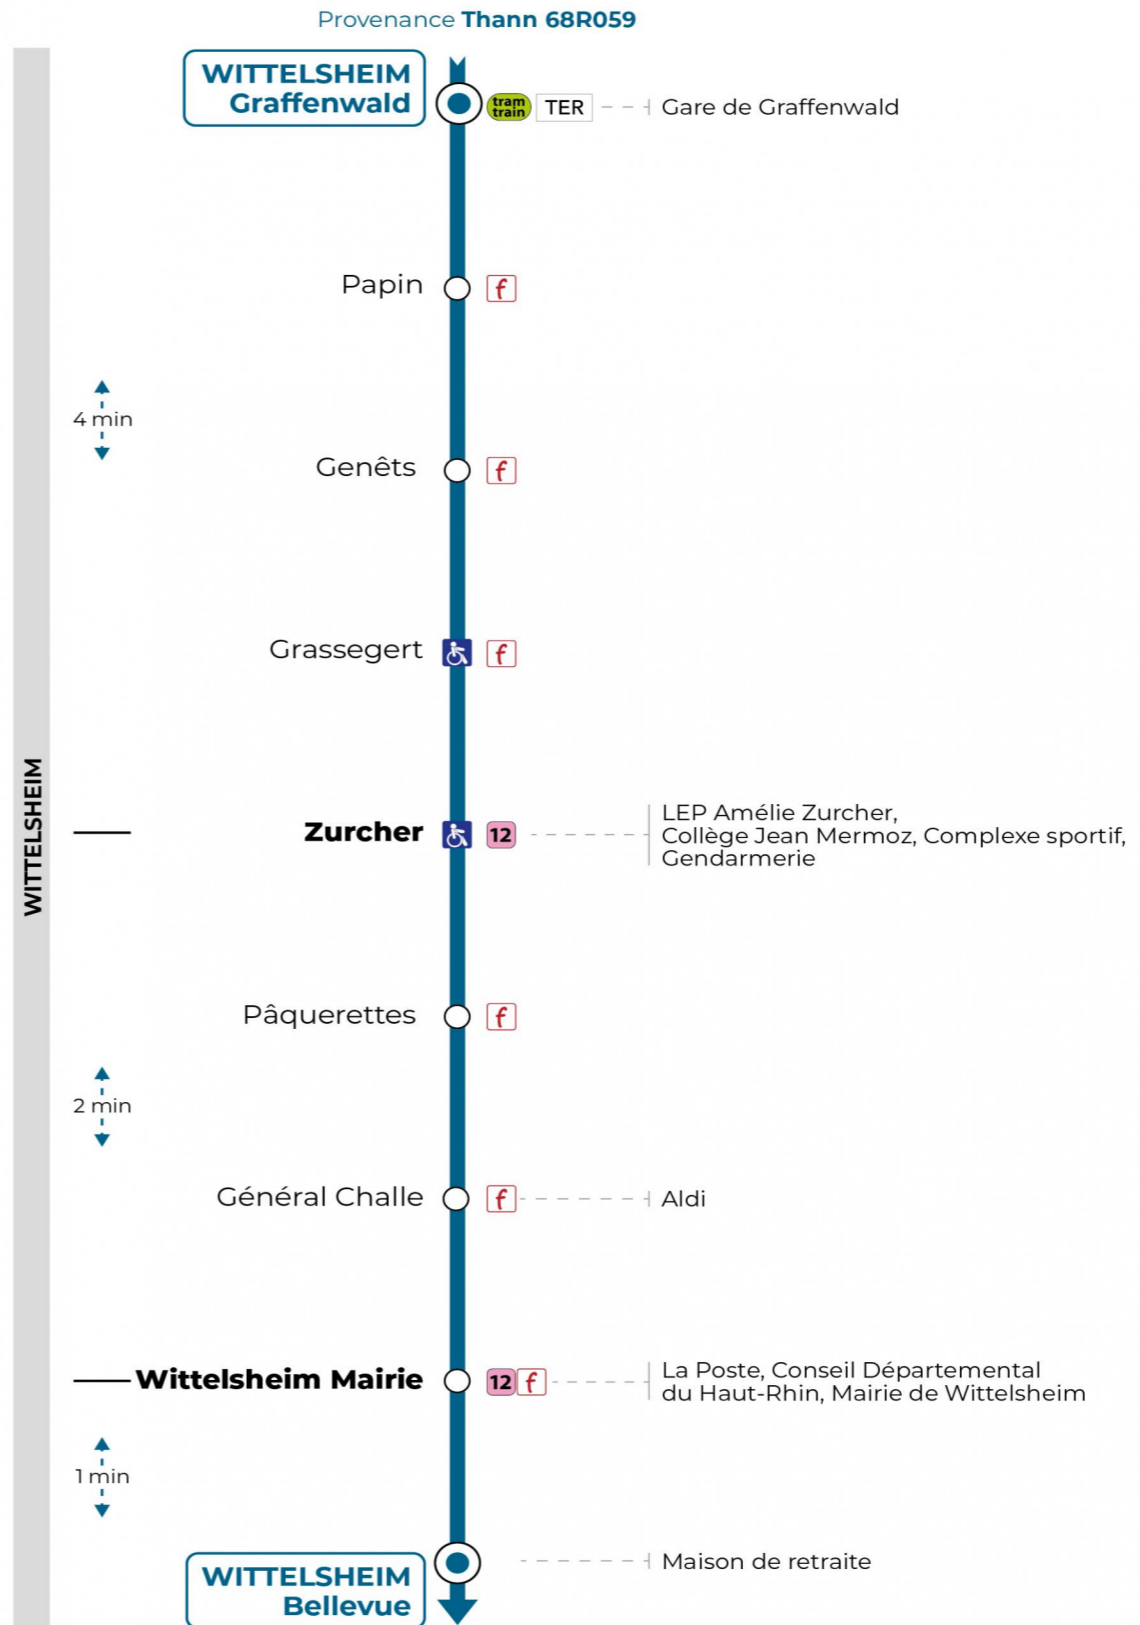

Valables du 2 septembre 2024 au 31 août 2025 inclus

Gültig vom 2. September 2024 bis zum 31. August 2025
Valid from September 2, 2024 to August 31, 2025

Lundi à vendredi

Montag bis Freitag
Monday to Friday

7h	8h	9h	10h	11h	12h	13h	14h	15h	16h	17h	18h	19h
23	24			25	23	22		53	25	45	29	22
52	55								53	53		55

Samedi

Samstag
Saturday

7h	8h	9h	10h	11h	12h	13h	14h	15h	16h	17h	18h	19h
23	24			25	23	22		53	25	45	29	22
52	55								53	53		55

Arrêt accessible

Le plus proche
TABAC & CO
123 rue de Reiningue
Wittelsheim

Point de vente Soléa

Votre bus en direct

Flashez ce QR-Code pour connaître le prochain passage en temps réel