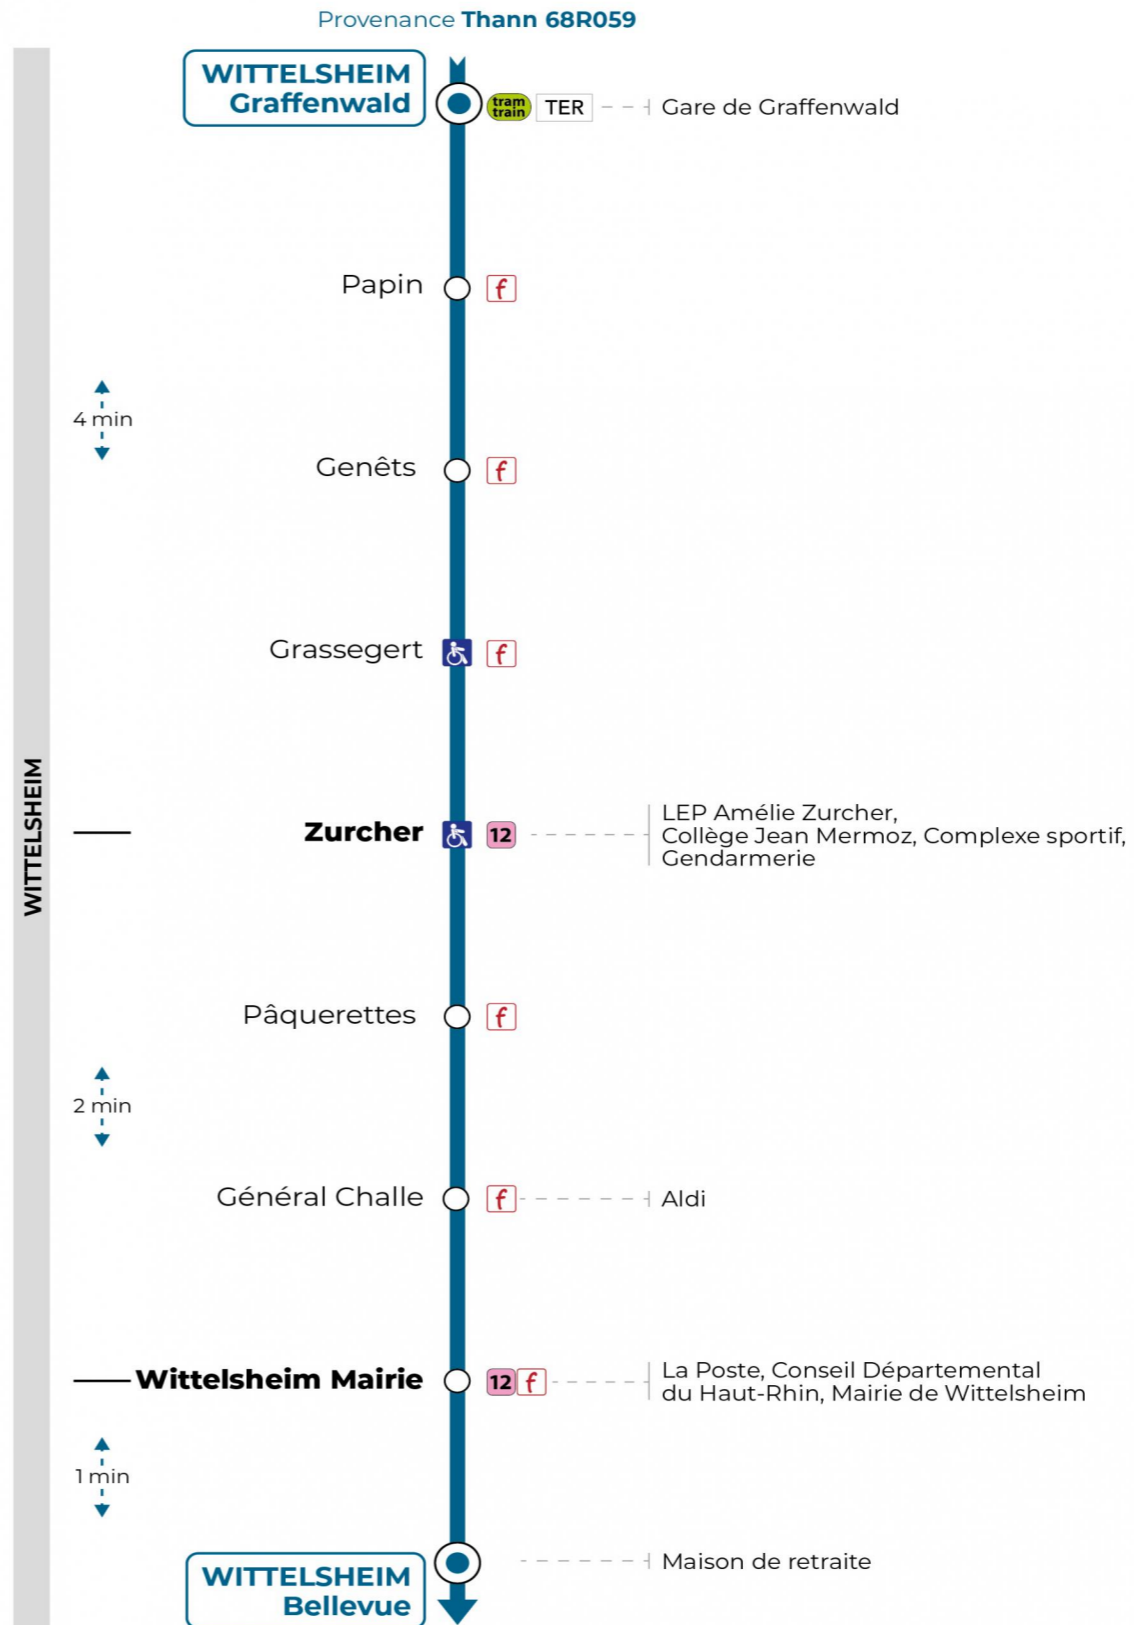

Valables du 2 septembre 2024 au 31 août 2025 inclus

Gültig vom 2. September 2024 bis zum 31. August 2025
Valid from September 2, 2024 to August 31, 2025

Lundi à vendredi

Montag bis Freitag
Monday to Friday

7h	8h	9h	10h	11h	12h	13h	14h	15h	16h	17h	18h	19h
22	23			24	22	21		52	24	44	28	21
52	54								52	52		54

Samedi

Samstag
Saturday

7h	8h	9h	10h	11h	12h	13h	14h	15h	16h	17h	18h	19h
22	23			24	22	21		52	24	44	28	21
52	54								52	52		54

Le plus proche
TABAC & CO
123 rue de Reiningue
Wittelsheim

Point de vente Soléa

Votre bus en direct

Flashez ce QR-Code pour connaître le prochain passage en temps réel