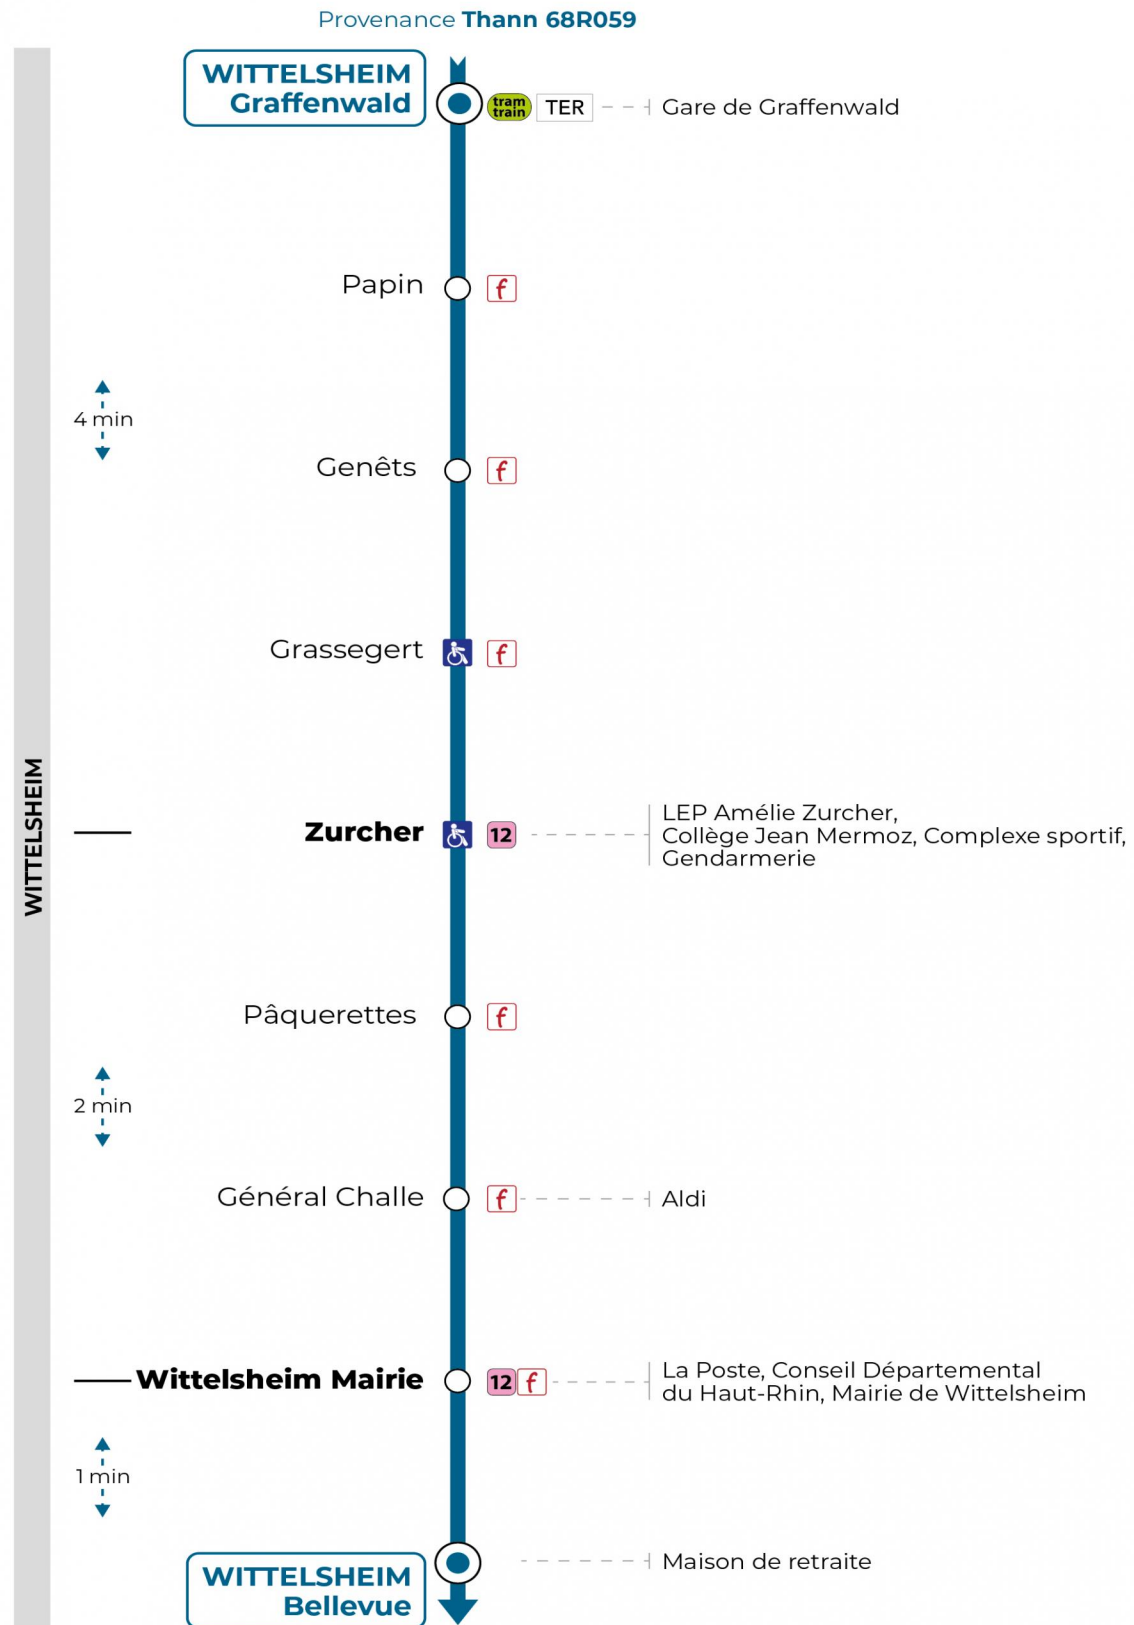

Valables du 2 septembre 2024 au 31 août 2025 inclus

Gültig vom 2. September 2024 bis zum 31. August 2025
Valid from September 2, 2024 to August 31, 2025

Lundi à vendredi

Montag bis Freitag
Monday to Friday

7h	8h	9h	10h	11h	12h	13h	14h	15h	16h	17h	18h	19h
21	22			23	21	20		51	23	43	27	20
51	53								51	51		53

Samedi

Samstag
Saturday

7h	8h	9h	10h	11h	12h	13h	14h	15h	16h	17h	18h	19h
21	22			23	21	20		51	23	43	27	20
51	53								51	51		53

Le plus proche
Point de vente Soléa
TABAC & CO
123 rue de Reiningue
Wittelsheim

Votre bus en direct
Flashez ce QR-Code pour connaître le prochain passage en temps réel