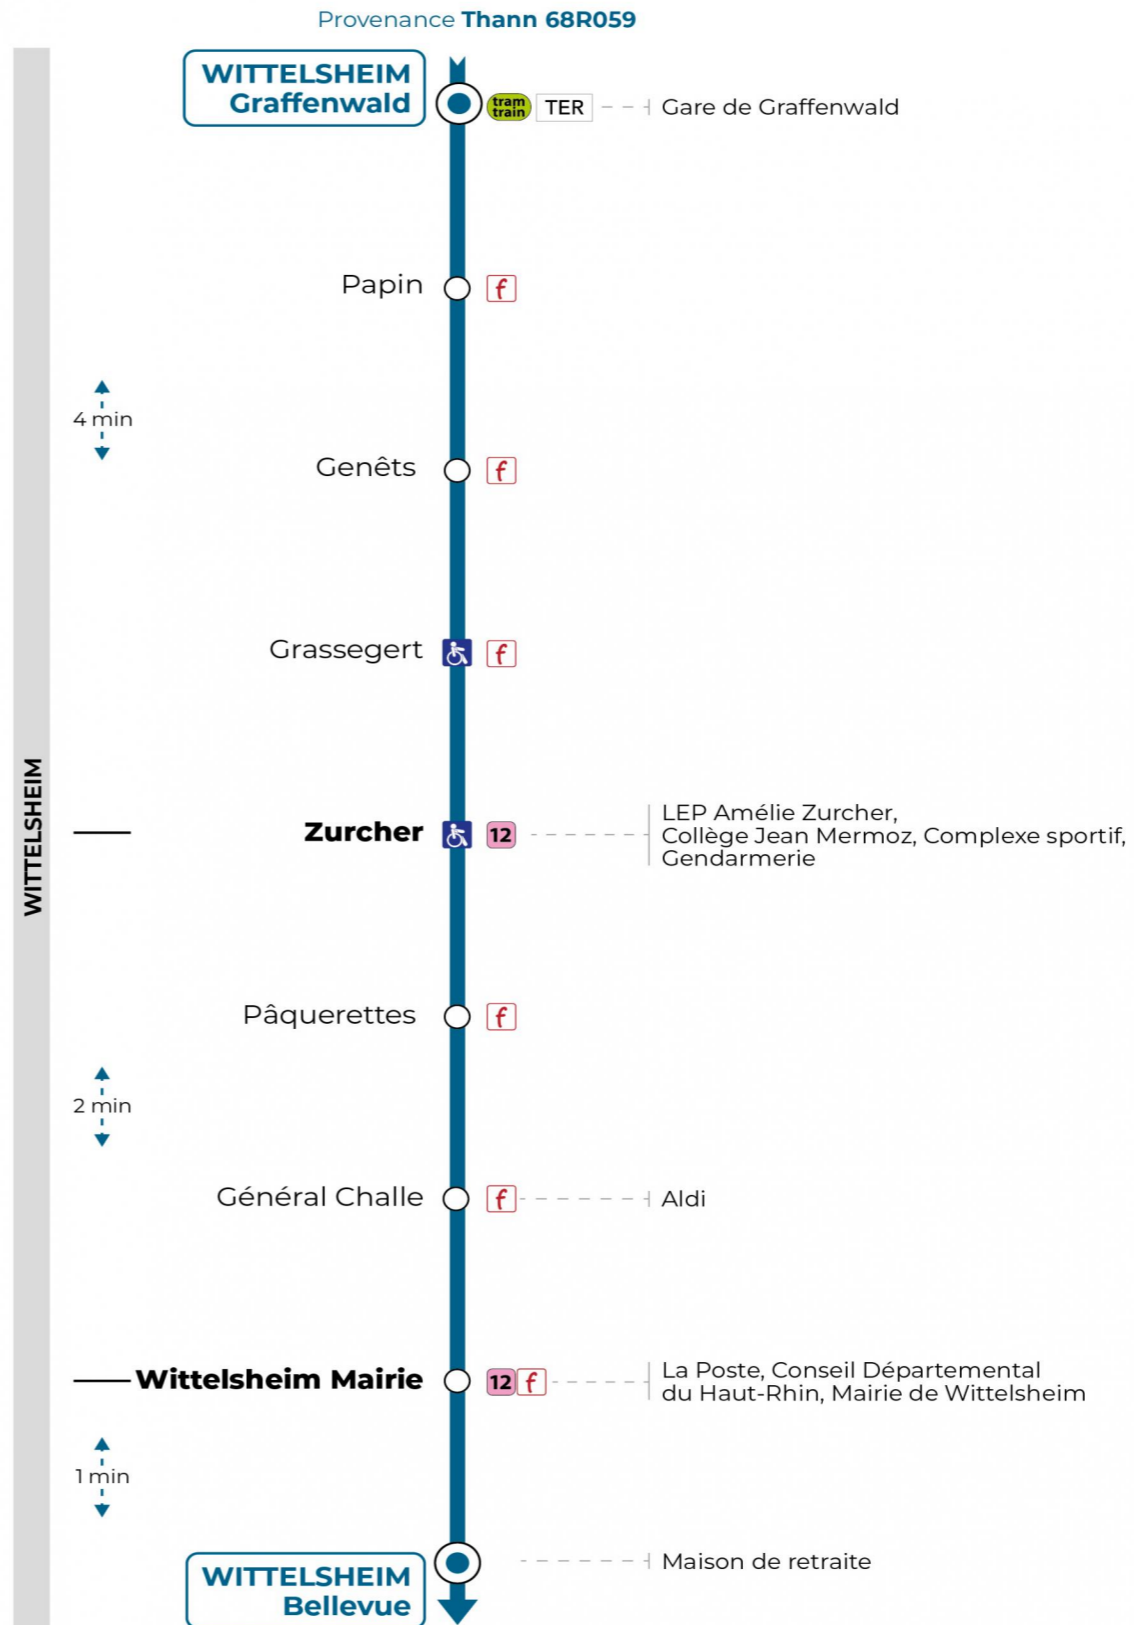

Valables du 2 septembre 2024 au 31 août 2025 inclus

Gültig vom 2. September 2024 bis zum 31. August 2025
Valid from September 2, 2024 to August 31, 2025

Lundi à vendredi

Montag bis Freitag
Monday to Friday

7h	8h	9h	10h	11h	12h	13h	14h	15h	16h	17h	18h	19h
20	21			22	20	19		50	22	42	26	19
50	52							50	50	50		52

Samedi

Samstag
Saturday

7h	8h	9h	10h	11h	12h	13h	14h	15h	16h	17h	18h	19h
20	21			22	20	19		50	22	42	26	19
50	52							50	50	50		52

Arrêt accessible

Le plus proche
TABAC & CO
123 rue de Reiningue
Wittelsheim

Point de vente Soléa

Votre bus en direct

Flashez ce QR-Code pour connaître le prochain passage en temps réel