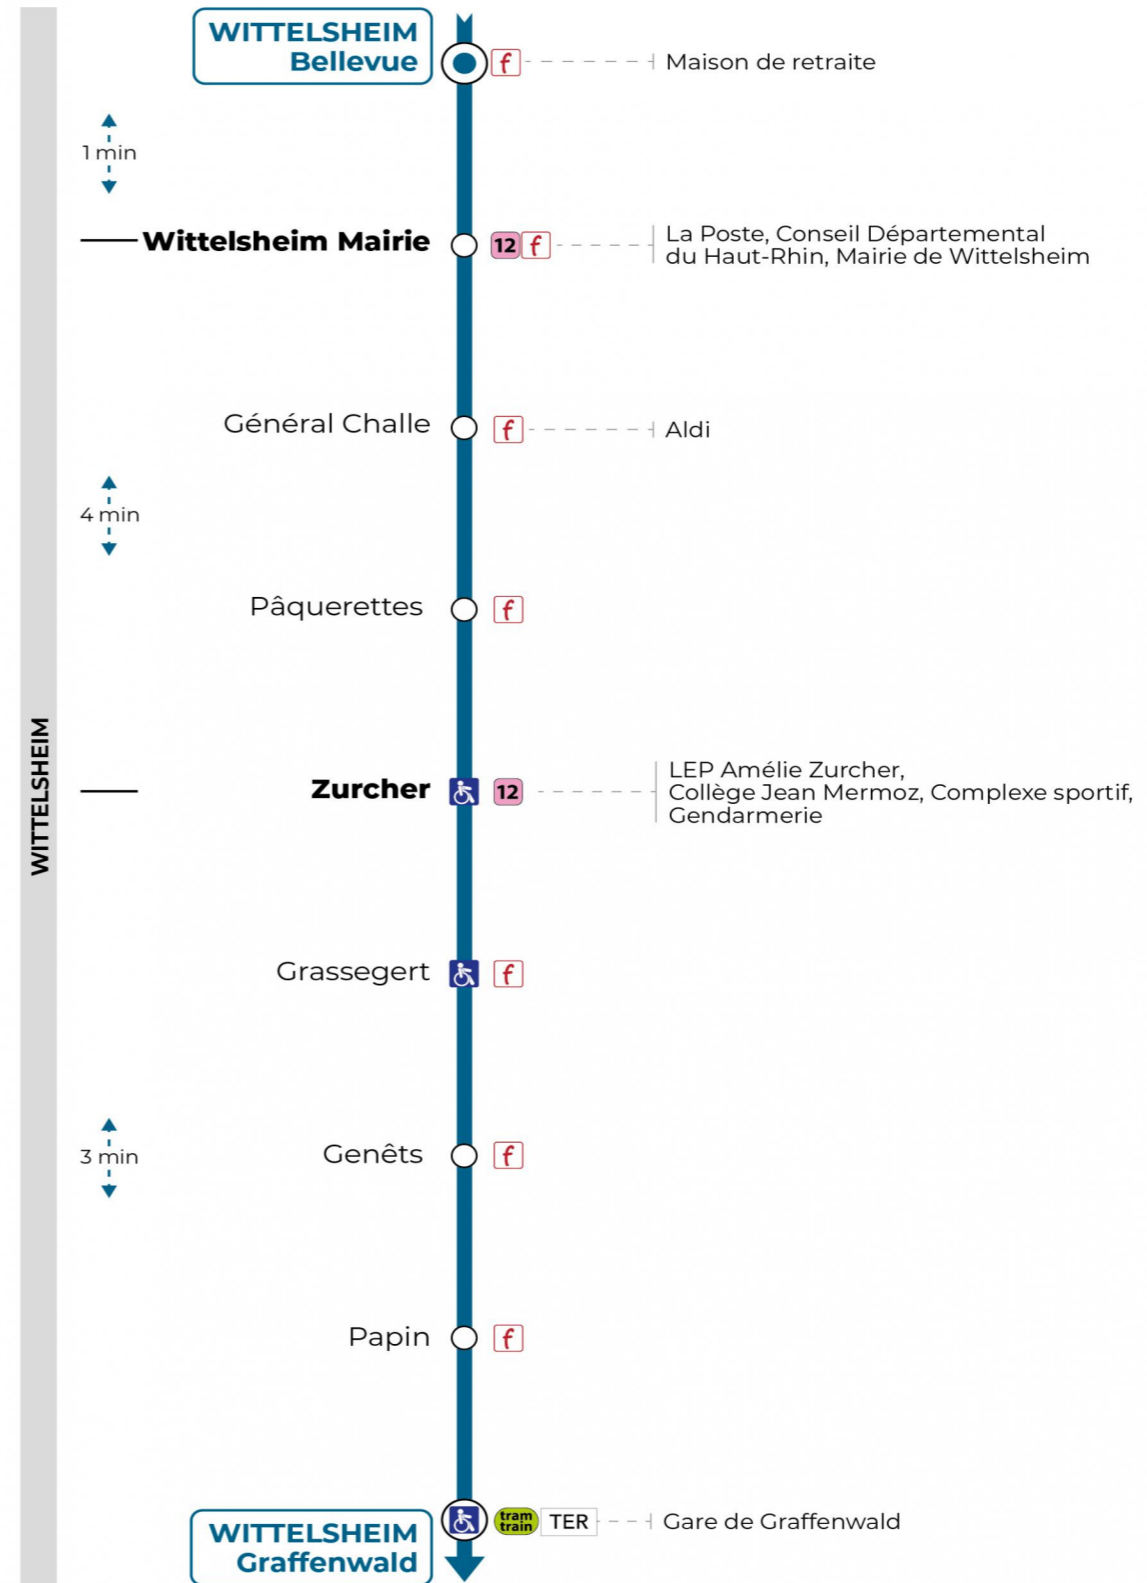

Valables du 2 septembre 2024 au 31 août 2025 inclus

Gültig vom 2. September 2024 bis zum 31. August 2025
Valid from September 2, 2024 to August 31, 2025

Lundi à vendredi

Montag bis Freitag
Monday to Friday

6h	7h	8h	9h	10h	11h	12h	13h	14h	15h	16h	17h	18h
49	03 24	03 36				01 05 49	03		33 59	06 33	03 33 59	06 57

Samedi

Samstag
Saturday

6h	7h	8h	9h	10h	11h	12h	13h	14h	15h	16h	17h	18h
49	24	03 36				01 05 49	03		33 59	06 33	03 33 59	06 57

Vers Thann 68R059

Arrêt accessible

Le plus proche
 **Point de vente Soléa**
TABAC & CO
 123 rue de Reiningue
 Wittelsheim

Votre bus en direct
 Flashez ce QR-Code pour connaître le prochain passage en temps réel