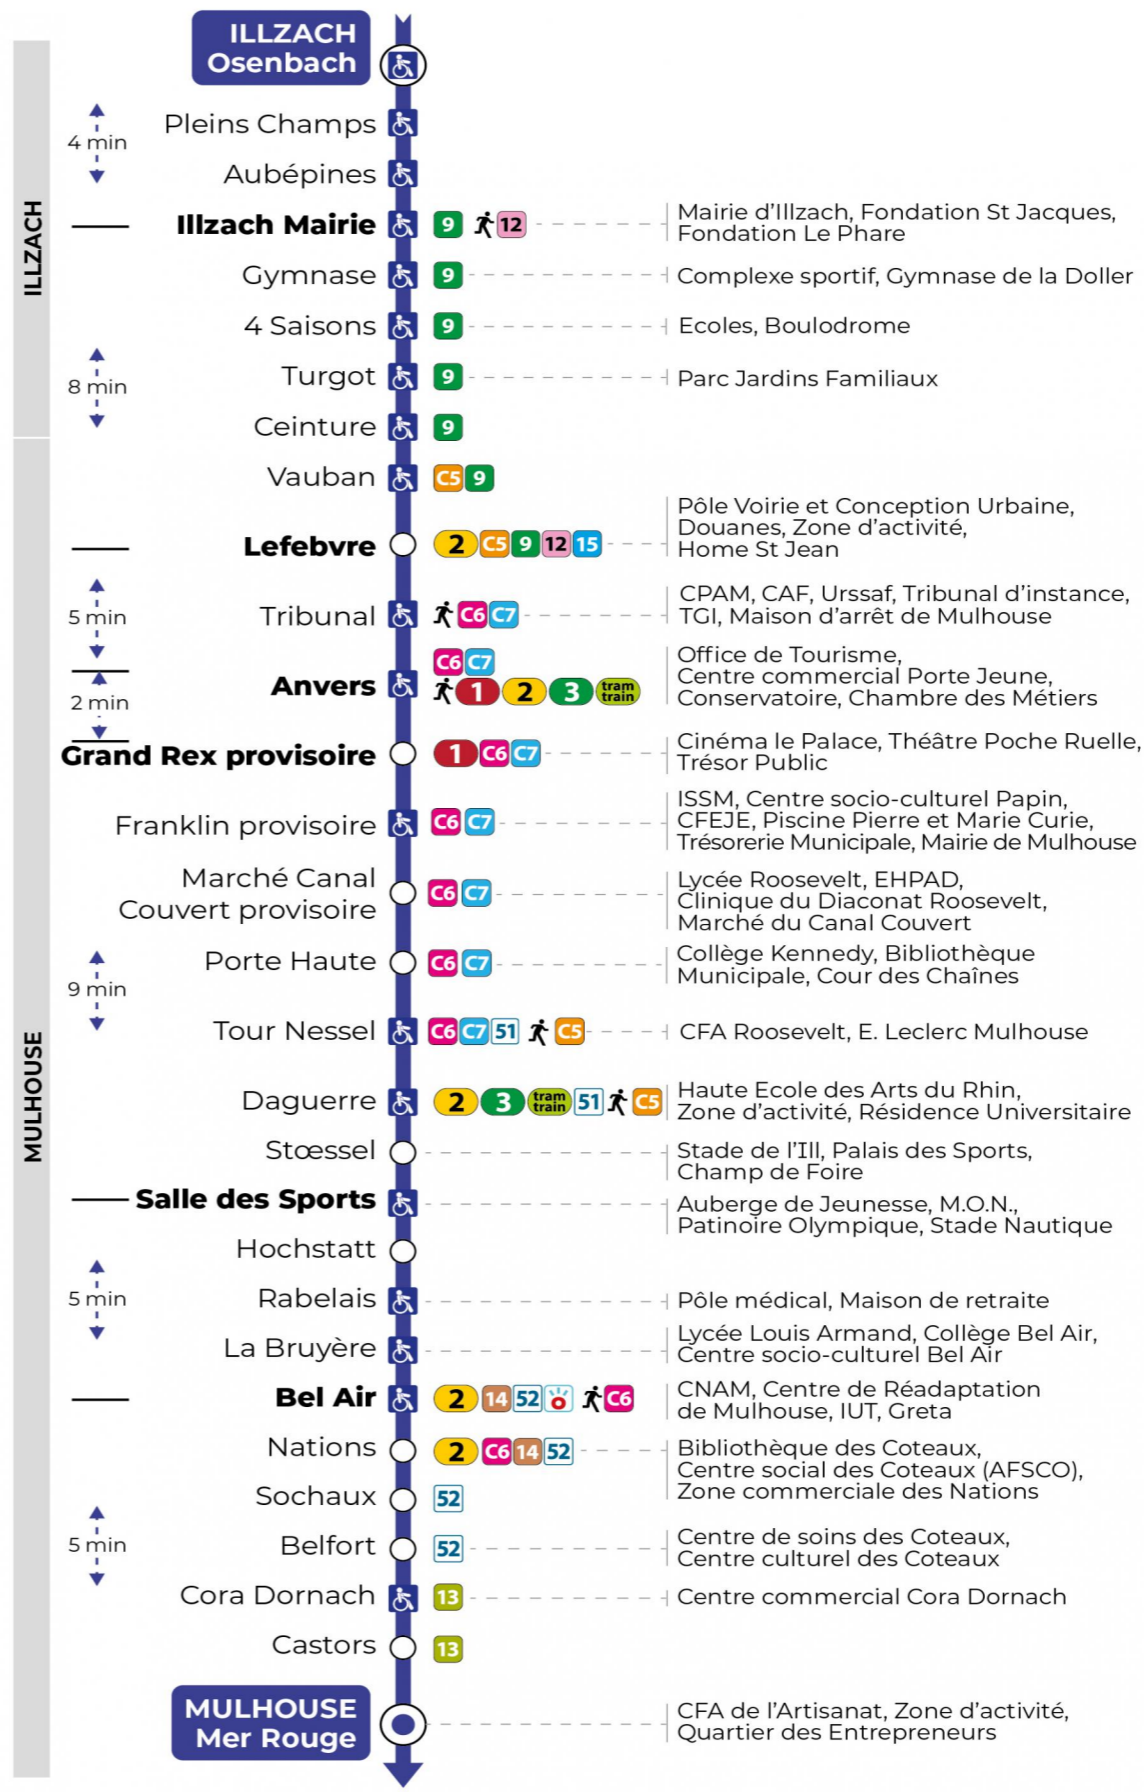

a : Ne dessert pas l'arrêt CORA DORNACH.

Lundi à vendredi en vacances scolaires

Montag bis Freitag während der Schulferien
Monday to Friday during school holidays

5h	6h	7h	8h	9h	10h	11h	12h	13h	14h	15h	16h	17h	18h	19h	20h
44 ^a	18 ^a	31 ^a	01 ^a	01	03	04	04	04	04	05	05	04	04	02	06
	32 ^a		31	31	34	34	34	34	35	35	35	34	34	32	
	59 ^a														

a : Ne dessert pas l'arrêt CORA DORNACH.

Vacances scolaires

Schulferien / school holidays

du 21 Oct 2024 au 02 Nov 2024
du 23 Déc 2024 au 04 Jan 2025
du 10 Fév 2025 au 22 Fév 2025
du 07 Avr 2025 au 19 Avr 2025
du 30 Mai 2025 au 31 Mai 2025

Samedi

Samstag
Saturday

5h	6h	7h	8h	9h	10h	11h	12h	13h	14h	15h	16h	17h	18h	19h
44 ^a	18 ^a	07 ^a	16 ^a	16	19	19	19	19	20	20	20	19	19	17
	32 ^a	30 ^a	46	48	49	49	49	49	50	50	49	49	49	51
		53 ^a												

a : Ne dessert pas l'arrêt CORA DORNACH.

Le plus proche
TABAC MICHEL
58, avenue Aristide Briand
Mulhouse

Votre bus en direct

Flashez ce QR-Code pour connaître le prochain passage en temps réel

SAE:638

Arrêt accessible
 Correspondance bus / tram à proximité