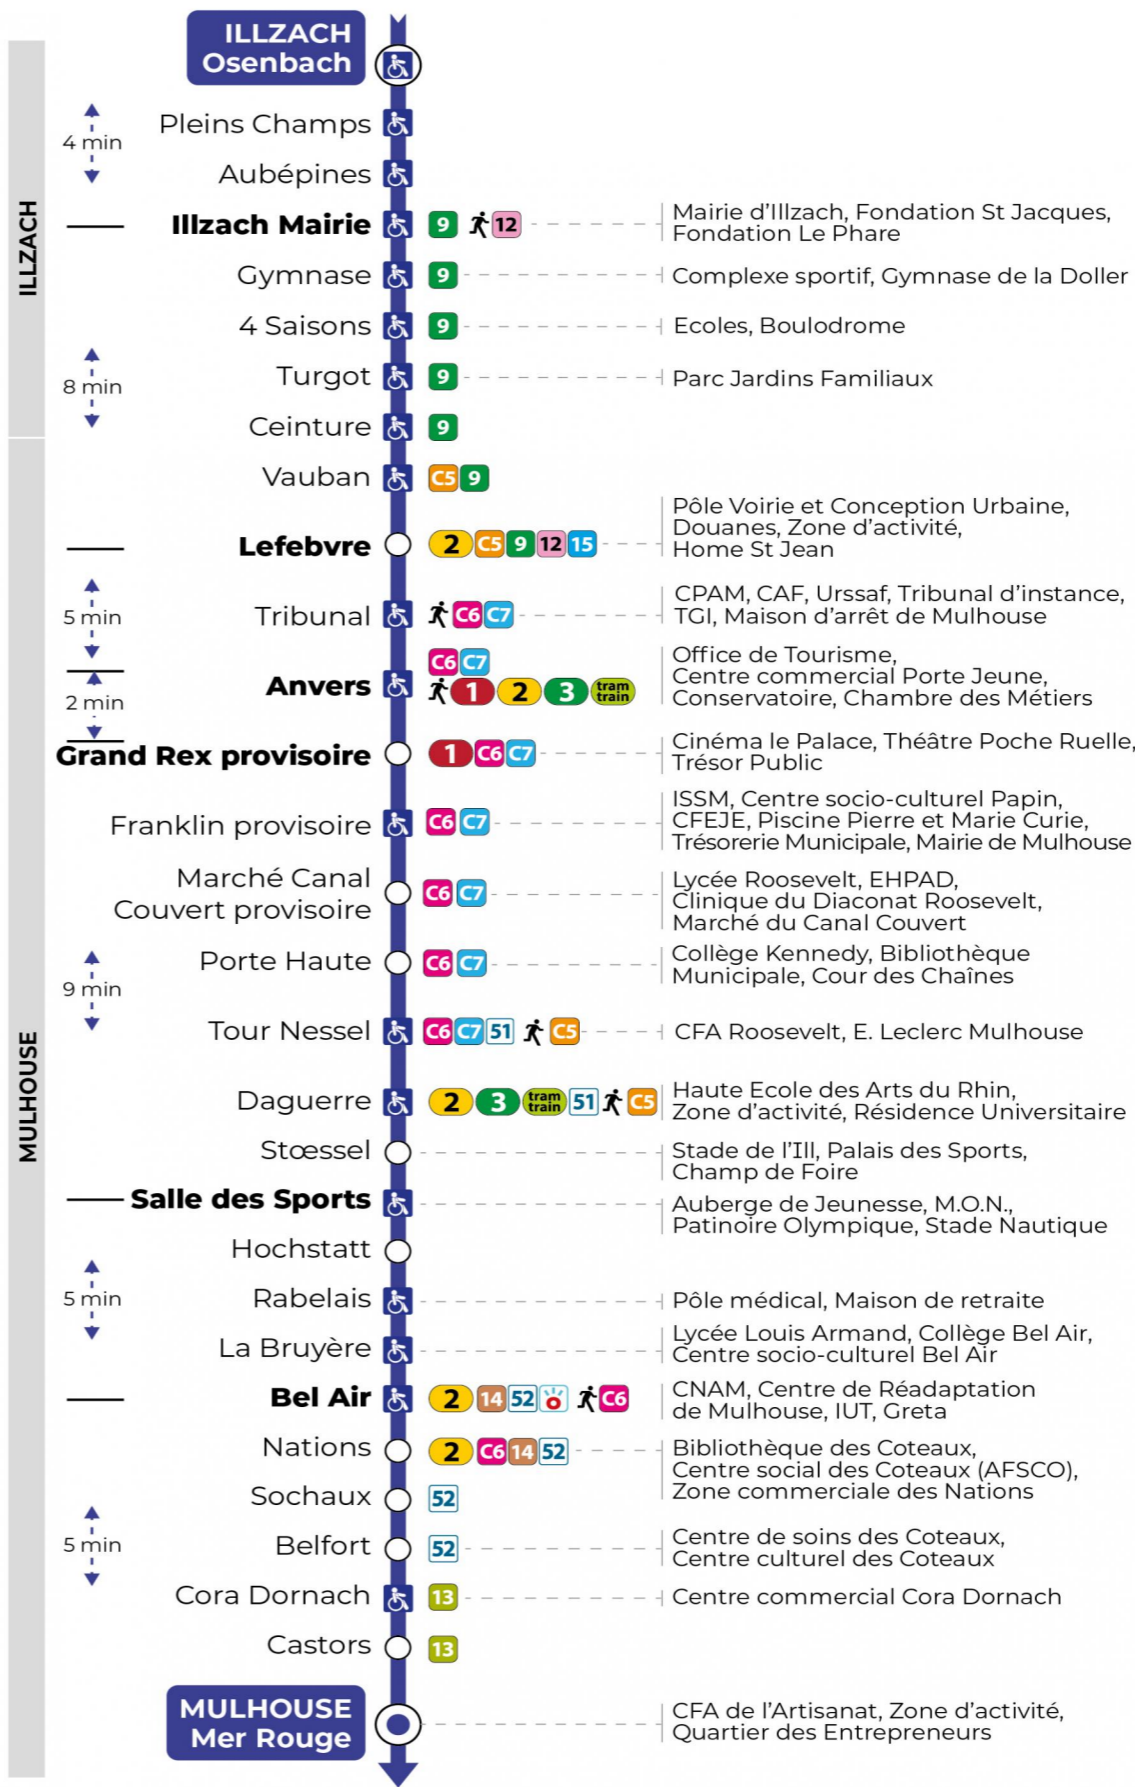

Lundi à vendredi en période scolaire

Montag bis Freitag während der Schulzeit
Monday to Friday in school period

5h	6h	7h	8h	9h	10h	11h	12h	13h	14h	15h	16h	17h	18h	19h	20h
34^a	11^a	12^a	04	12	19	04	05	06	17	11	05	18	10	00	02
	23^a	23^a	27	34	42	27	29	23	35	29	23	36	28	21	
	54^a	40^a	49	57		47	48	34	53	42	42	53			
		46^a						40		53	59				
								59							

a : Ne dessert pas l'arrêt CORA DORNACH.

Lundi à vendredi en vacances scolaires

Montag bis Freitag während der Schulferien
Monday to Friday during school holidays

5h	6h	7h	8h	9h	10h	11h	12h	13h	14h	15h	16h	17h	18h	19h
34^a	08^a	19^a	19	19	20	20	20	20	20	20	20	20	20	20
	22^a	49^a	49	50	50	50	50	49	50	50	50	50	49	55
	48^a													

a : Ne dessert pas l'arrêt CORA DORNACH.

Vacances scolaires

Schulferien / school holidays

du 21 Oct 2024 au 02 Nov 2024
du 23 Déc 2024 au 04 Jan 2025
du 10 Fév 2025 au 22 Fév 2025
du 07 Avr 2025 au 19 Avr 2025
du 30 Mai 2025 au 31 Mai 2025

Samedi

Samstag
Saturday

5h	6h	7h	8h	9h	10h	11h	12h	13h	14h	15h	16h	17h	18h	19h
34^a	08^a	18^a	04^a	04	05	05	05	05	05	05	05	05	05	04
	22^a	41^a	34	35	35	35	35	35	35	35	35	35	35	39
	56^a													

a : Ne dessert pas l'arrêt CORA DORNACH.

Dimanche et jours fériés

Sonntag und Feiertage
Sunday and bank holidays

8h	9h	10h	11h	12h	13h	14h	15h	16h	17h	18h	19h
41^t	42^t	42^t	42^t	42^t	42^t	42^t	42^t	42^t	42^t	42^t	42^t

t : Desserte effectuée en véhicule 8 personnes (non accessible aux usagers en fauteuil roulant)

Le plus proche
Agence Soléa Porte Jeune

Votre bus en direct

Flashez ce QR-Code pour connaître le prochain passage en temps réel

SAE:5106

Arrêt accessible
 Correspondance bus / tram à proximité

(DCM - SEPT 2024)