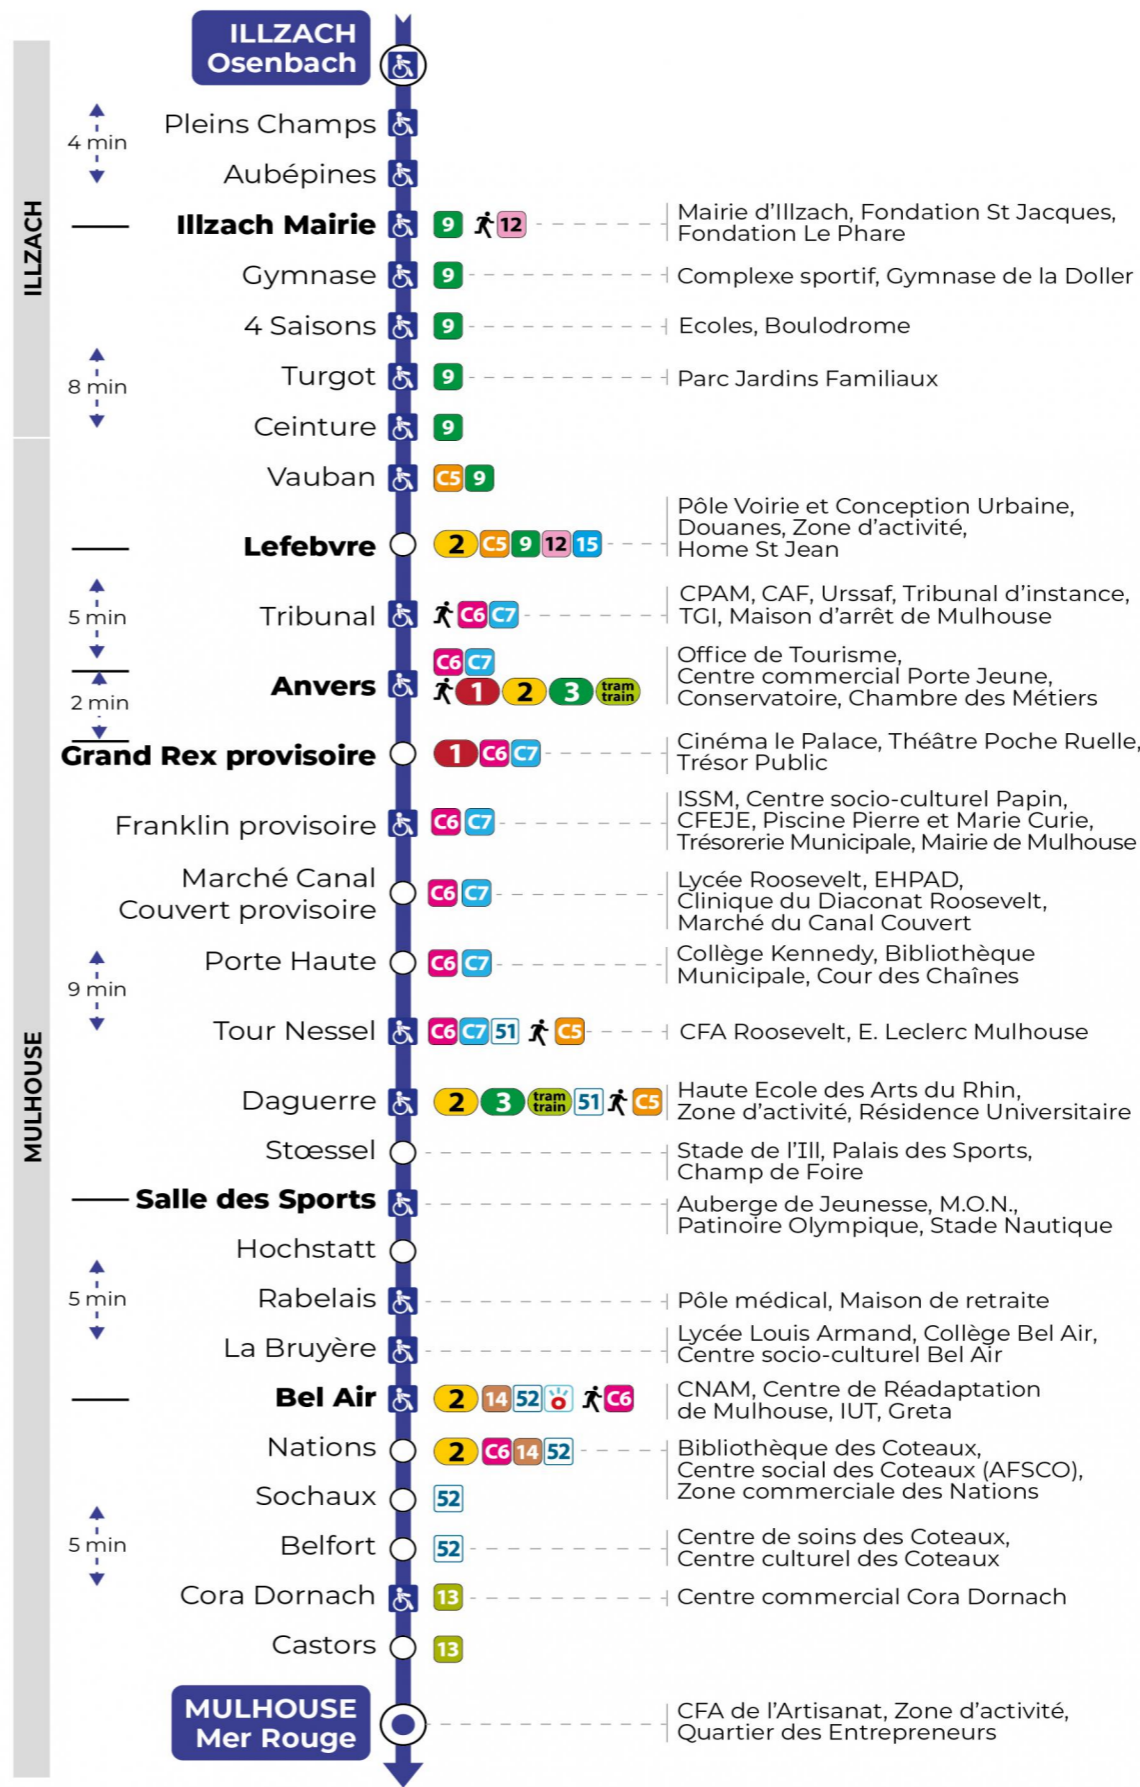

a : Ne dessert pas l'arrêt CORA DORNACH.

Lundi à vendredi en vacances scolaires

Montag bis Freitag während der Schulferien
Monday to Friday during school holidays

5h	6h	7h	8h	9h	10h	11h	12h	13h	14h	15h	16h	17h	18h	19h
24 ^a	10 ^a	07 ^a	07	06	07	07	07	07	07	07	07	07	08	09
	36 ^a	37 ^a	37	37	37	37	37	36	37	37	37	37	37	44

a : Ne dessert pas l'arrêt CORA DORNACH.

Vacances scolaires

Schulferien / school holidays

du 21 Oct 2024 au 02 Nov 2024
du 23 Déc 2024 au 04 Jan 2025
du 10 Fév 2025 au 22 Fév 2025
du 07 Avr 2025 au 19 Avr 2025
du 30 Mai 2025 au 31 Mai 2025

Samedi

Samstag
Saturday

5h	6h	7h	8h	9h	10h	11h	12h	13h	14h	15h	16h	17h	18h	19h
24 ^a	10 ^a	06 ^a	22	22	22	22	22	22	22	22	22	22	23	28
	44 ^a	29 ^a	52	52	52	52	52	52	52	52	52	52	53	
		52 ^a												

a : Ne dessert pas l'arrêt CORA DORNACH.

Le plus proche
TABAC REPUBLIQUE
2 rue Hoffet
Illzach

Votre bus en direct
Flashez ce QR-Code pour connaître le prochain passage en temps réel

SAE:629

Arrêt accessible
 Correspondance bus / tram à proximité