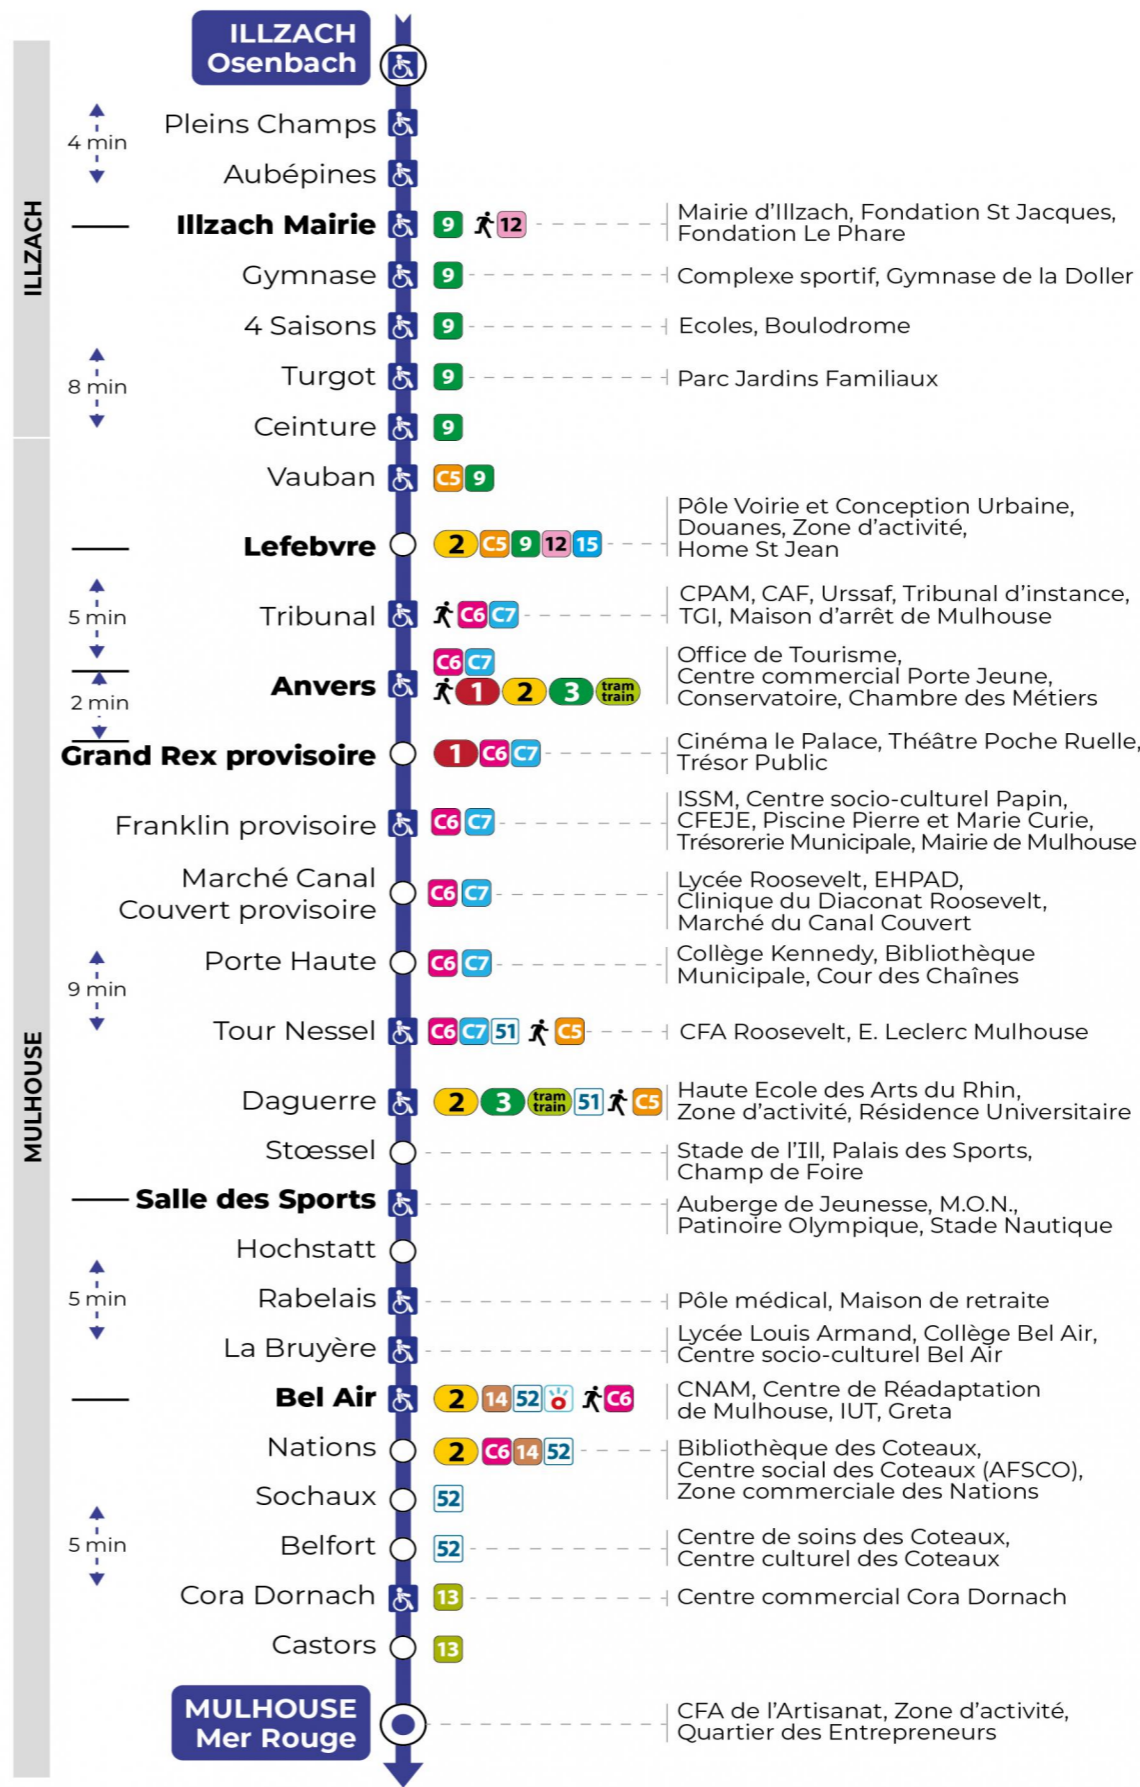

a : Ne dessert pas l'arrêt CORA DORNACH.

Lundi à vendredi en vacances scolaires

Montag bis Freitag während der Schulferien
Monday to Friday during school holidays

5h	6h	7h	8h	9h	10h	11h	12h	13h	14h	15h	16h	17h	18h	19h
23 ^a	09 ^a	05 ^a	05	04	05	05	05	05	05	05	05	05	06	07
	35 ^a	35 ^a	35	35	35	35	35	34	35	35	35	35	35	42

a : Ne dessert pas l'arrêt CORA DORNACH.

Vacances scolaires

Schulferien / school holidays

du 21 Oct 2024 au 02 Nov 2024
du 23 Déc 2024 au 04 Jan 2025
du 10 Fév 2025 au 22 Fév 2025
du 07 Avr 2025 au 19 Avr 2025
du 30 Mai 2025 au 31 Mai 2025

Samedi

Samstag
Saturday

5h	6h	7h	8h	9h	10h	11h	12h	13h	14h	15h	16h	17h	18h	19h
23 ^a	09 ^a	04 ^a	20	20	20	20	20	20	20	20	20	20	21	26
	43 ^a	27 ^a	50	50	50	50	50	50	50	50	50	50	51	
		50 ^a												

a : Ne dessert pas l'arrêt CORA DORNACH.

Le plus proche
TABAC REPUBLIQUE
2 rue Hoffet
Illzach

Votre bus en direct
Flashez ce QR-Code pour connaître le prochain passage en temps réel

SAE:129

Arrêt accessible
 Correspondance bus / tram à proximité