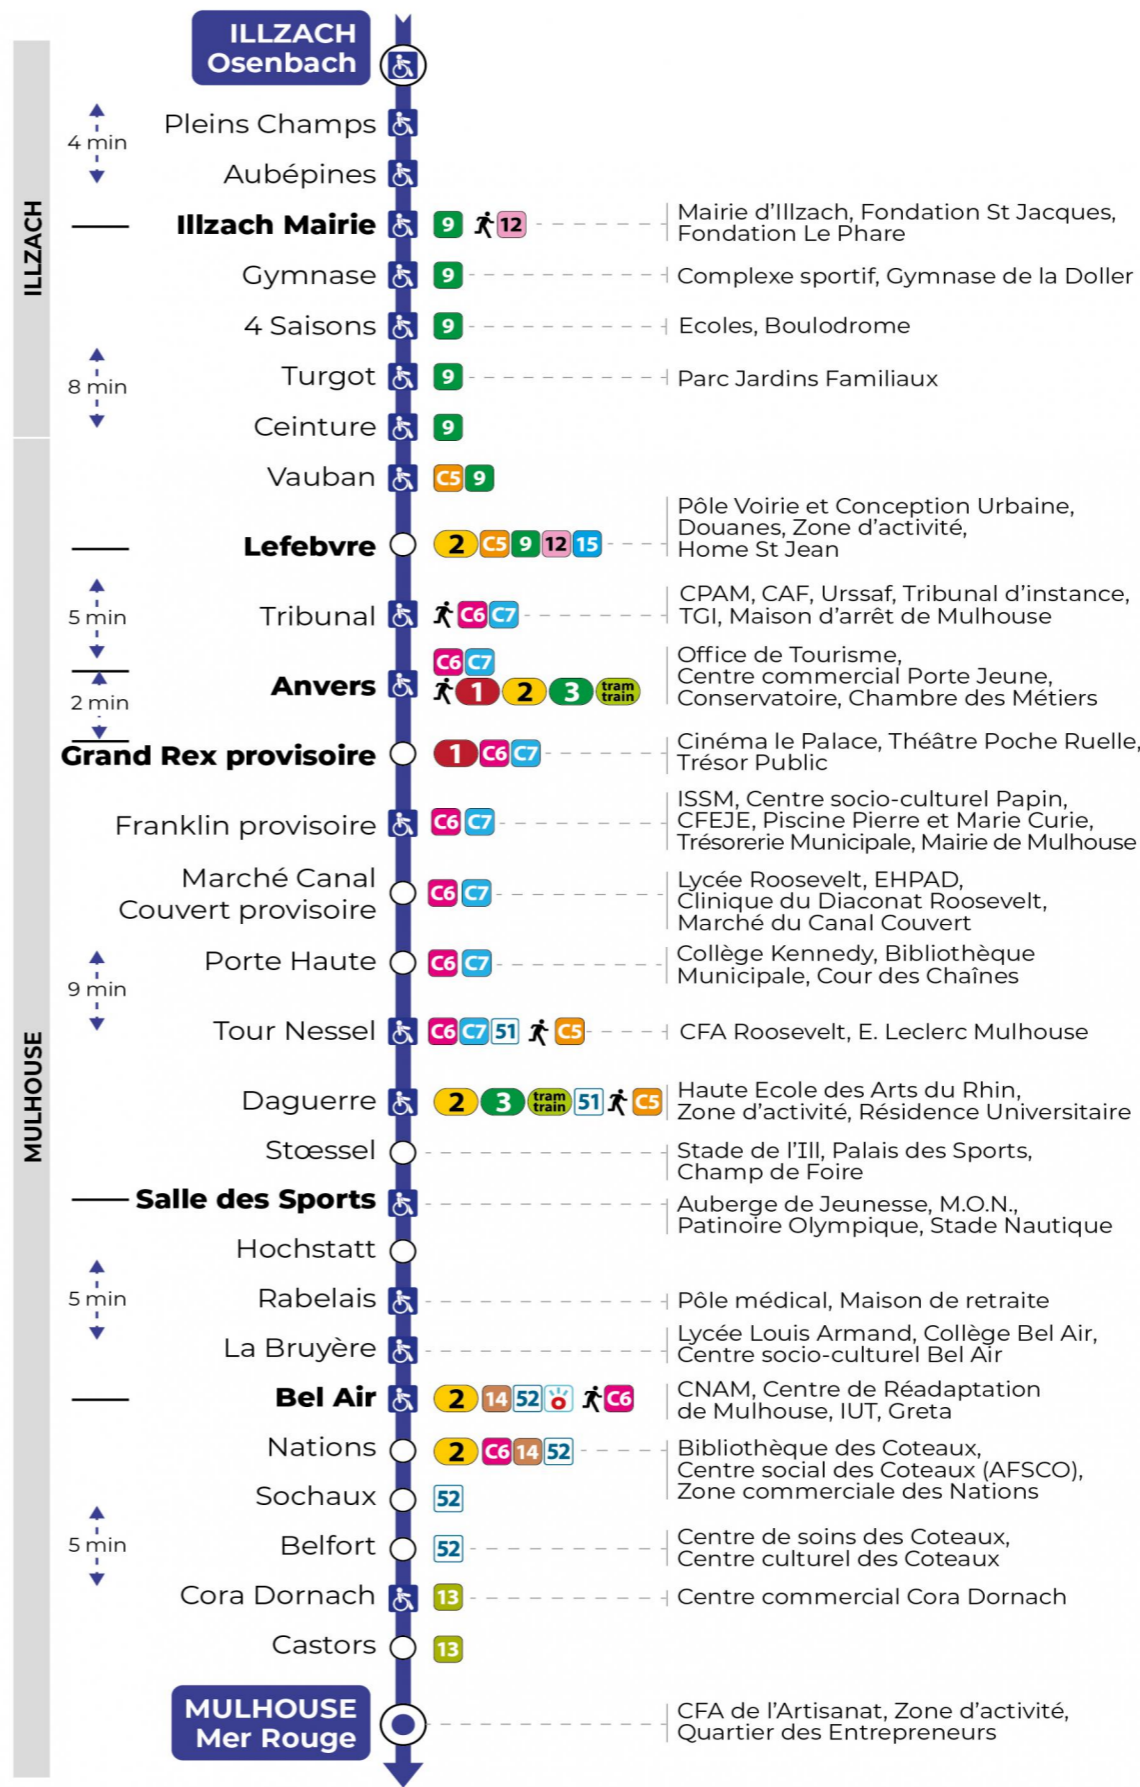

a : Ne dessert pas l'arrêt CORA DORNACH.

Lundi à vendredi en vacances scolaires

Montag bis Freitag während der Schulferien
Monday to Friday during school holidays

5h	6h	7h	8h	9h	10h	11h	12h	13h	14h	15h	16h	17h	18h	19h
23 ^a	09 ^a	05 ^a	05	04	05	05	05	05	05	05	05	05	06	07
	35 ^a	35 ^a	35	35	35	35	35	34	35	35	35	35	35	42

a : Ne dessert pas l'arrêt CORA DORNACH.

Vacances scolaires

Schulferien / school holidays

du 21 Oct 2024 au 02 Nov 2024
du 23 Déc 2024 au 04 Jan 2025
du 10 Fév 2025 au 22 Fév 2025
du 07 Avr 2025 au 19 Avr 2025
du 30 Mai 2025 au 31 Mai 2025

Samedi

Samstag
Saturday

5h	6h	7h	8h	9h	10h	11h	12h	13h	14h	15h	16h	17h	18h	19h
23 ^a	09 ^a	04 ^a	20	20	20	20	20	20	20	20	20	20	21	26
	43 ^a	27 ^a	50	50	50	50	50	50	50	50	50	50	51	
		50 ^a												

a : Ne dessert pas l'arrêt CORA DORNACH.

Le plus proche
TABAC REPUBLIQUE
2 rue Hoffet
Illzach

Votre bus en direct
Flashez ce QR-Code pour connaître le prochain passage en temps réel

SAE:477

Arrêt accessible
Correspondance bus / tram à proximité