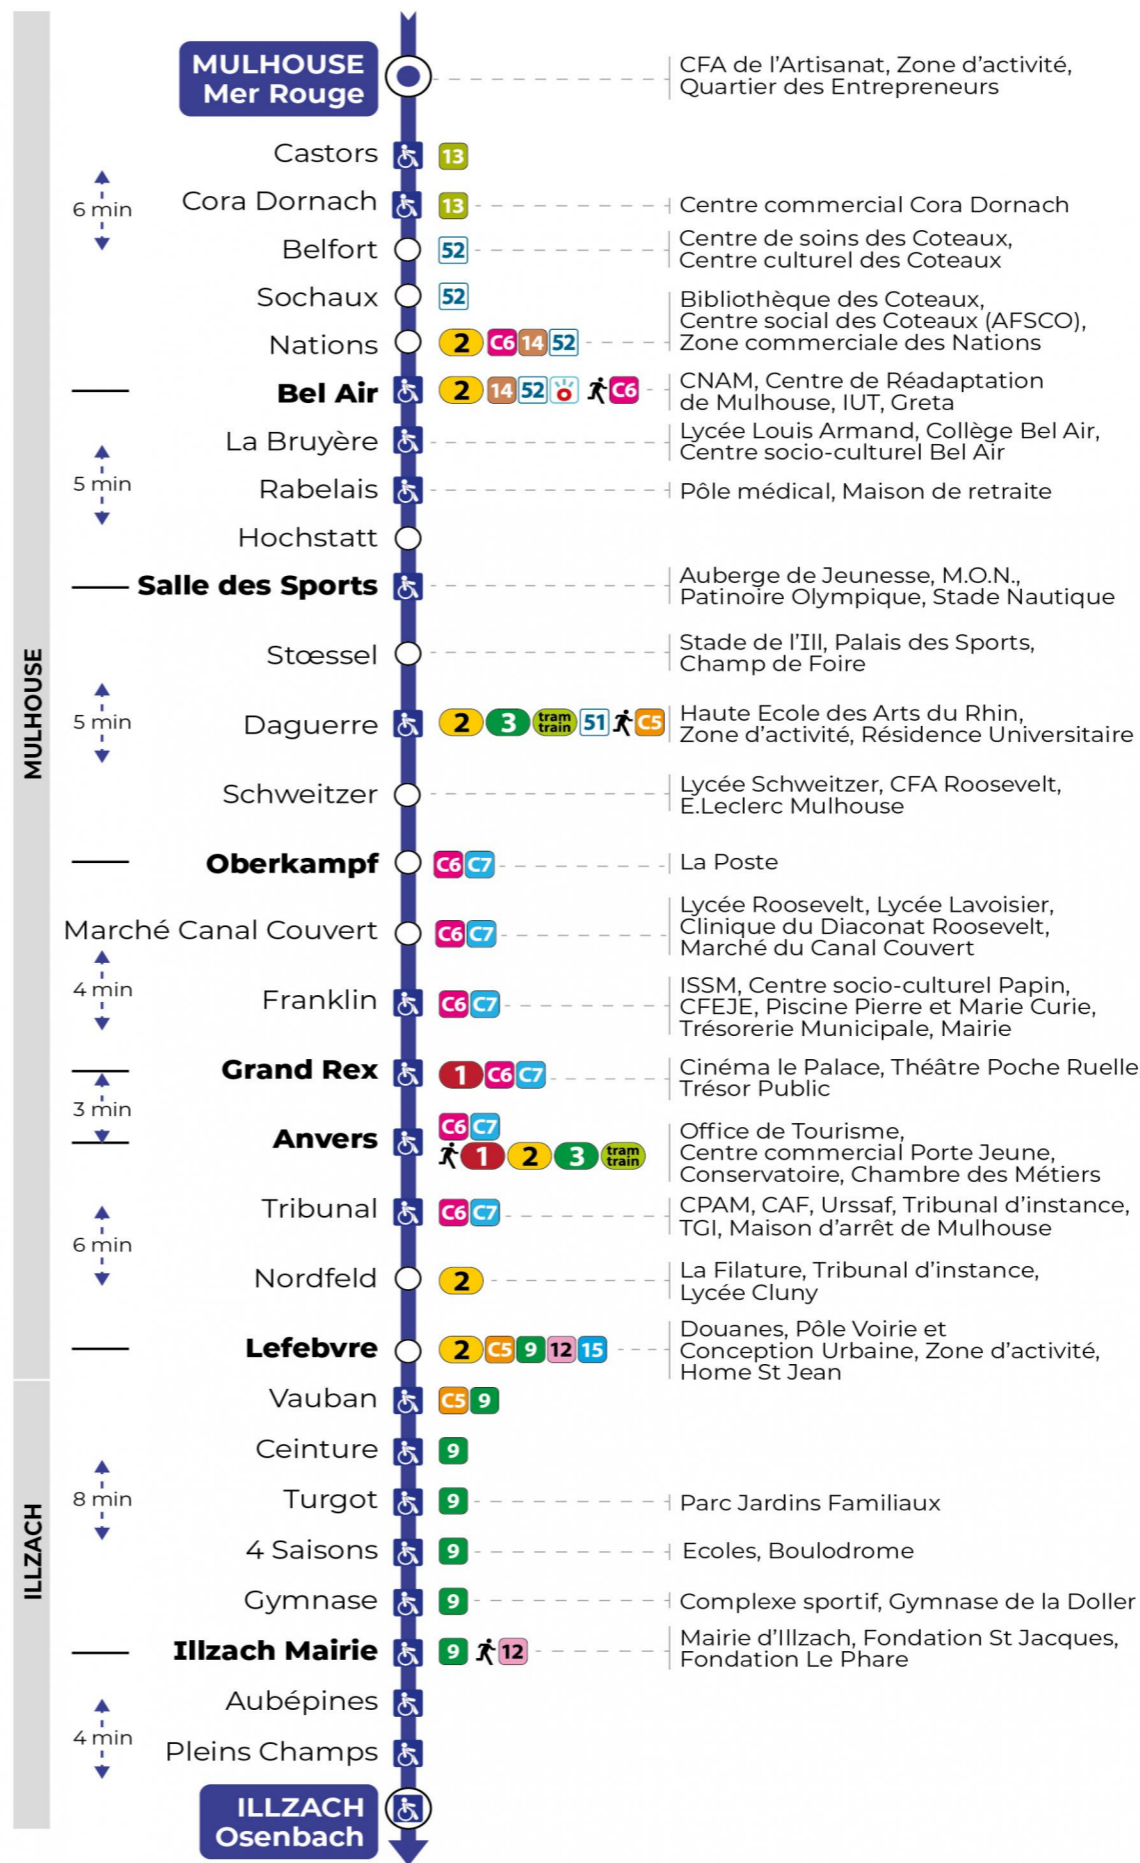

Valables du 16 septembre 2024 au 27 juin 2025 inclus

Gültig vom 16. September 2024 bis zum 27. Juni 2025
Valid from September 16, 2024 to June 27, 2025

Lundi à vendredi en période scolaire

Montag bis Freitag während der Schulzeit
Monday to Friday in school period

Vacances scolaires

Schulferien / school holidays

du 21 Oct 2024 au 02 Nov 2024
du 23 Déc 2024 au 04 Jan 2025
du 10 Fév 2025 au 22 Fév 2025
du 07 Avr 2025 au 19 Avr 2025
du 30 Mai 2025 au 31 Mai 2025

Samedi

Samstag
Saturday

6h	7h	8h	9h	10h	11h	12h	13h	14h	15h	16h	17h	18h	19h	20h
13	08	01	02	02	02	02	02	03	03	03	04	04	02	03
43	31	31	32	33	32	32	33	33	33	33	34	32	32	

Dimanche et jours fériés

Sonntag und Feiertage
Sunday and bank holidays

Le plus proche
TABAC
REPUBLIQUE
2 rue Hoffet
Illzach

Votre bus en direct

Flashez ce QR-Code pour connaître le prochain passage en temps réel

SAE:128

Arrêt accessible (DCM - SEPT 2024)
 Correspondance bus / tram à proximité