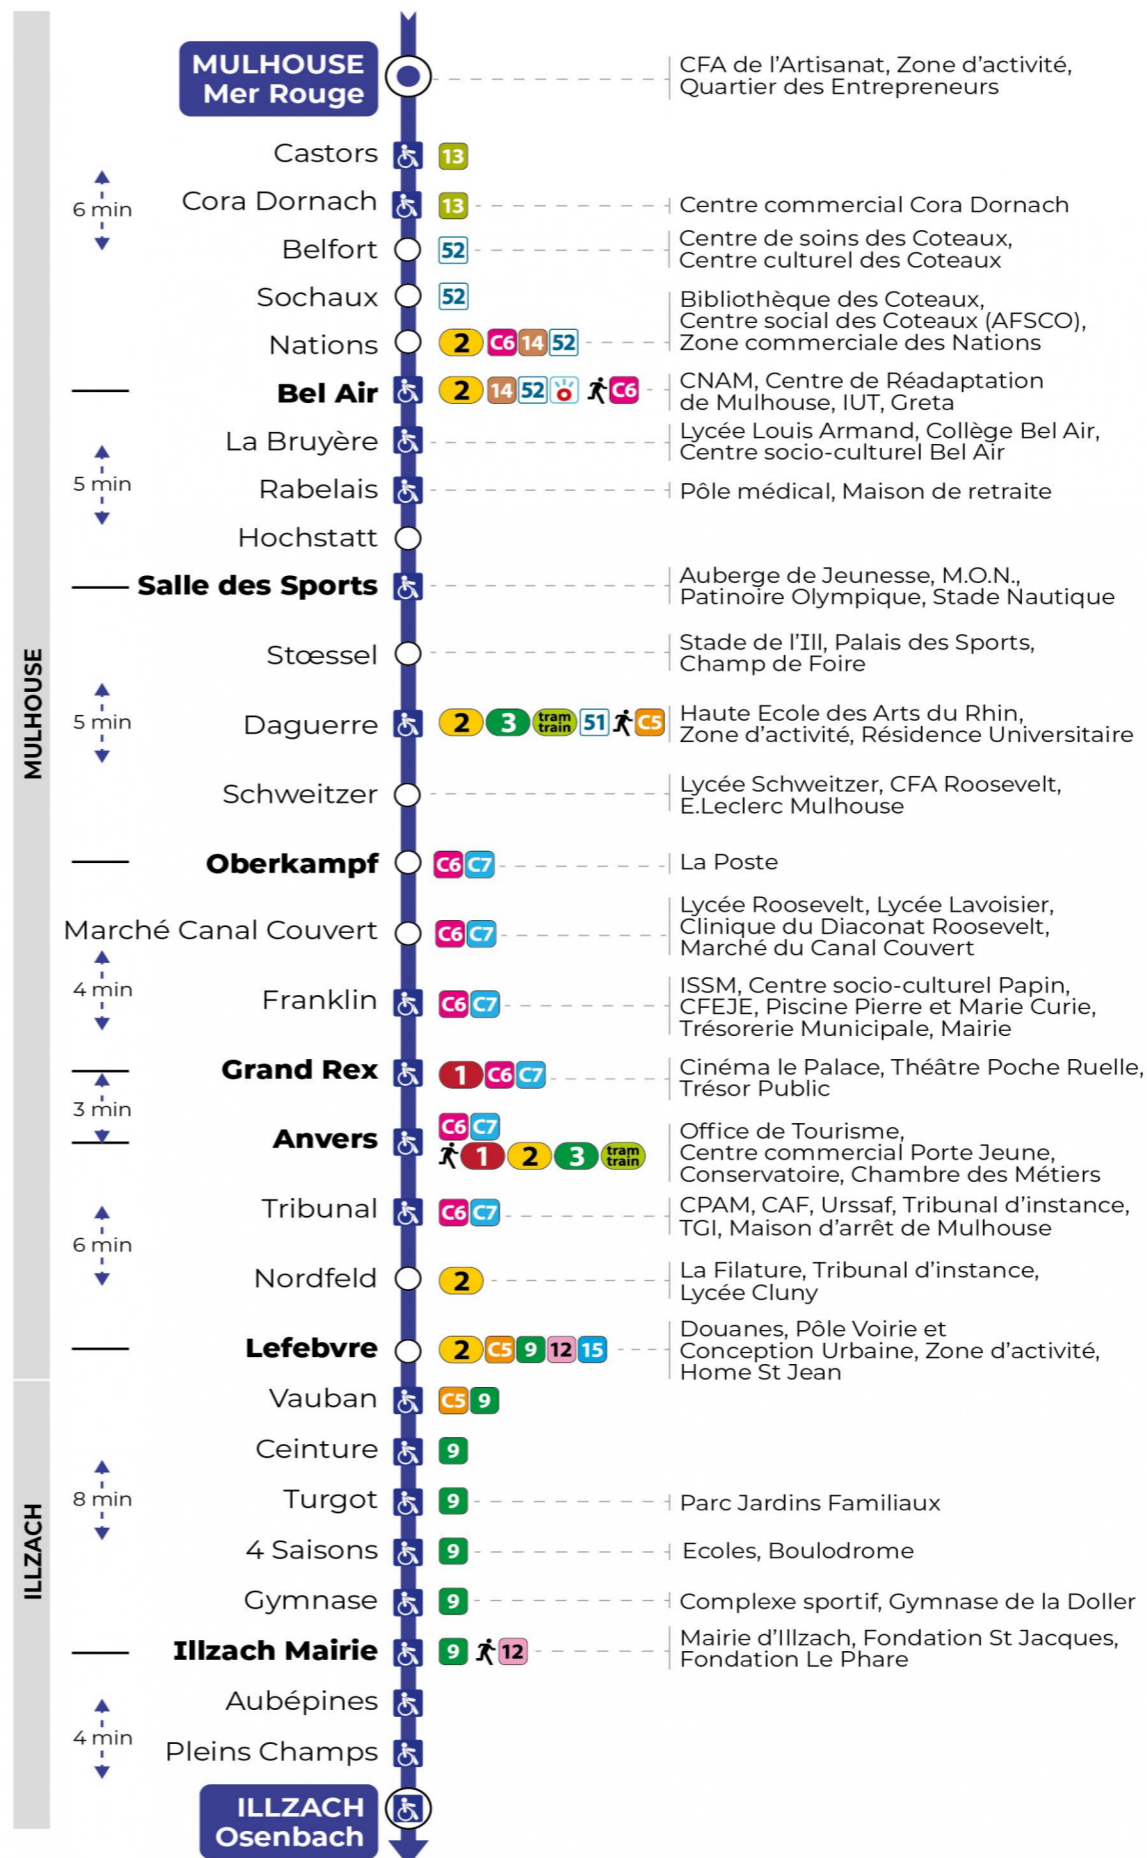

Valables du 16 septembre 2024 au 27 juin 2025 inclus

Gültig vom 16. September 2024 bis zum 27. Juni 2025
Valid from September 16, 2024 to June 27, 2025

Lundi à vendredi en période scolaire

Montag bis Freitag während der Schulzeit
Monday to Friday in school period

Vacances scolaires

Schulferien / school holidays

du 21 Oct 2024 au 02 Nov 2024
du 23 Déc 2024 au 04 Jan 2025
du 10 Fév 2025 au 22 Fév 2025
du 07 Avr 2025 au 19 Avr 2025
du 30 Mai 2025 au 31 Mai 2025

Samedi

Samstag
Saturday

6h	7h	8h	9h	10h	11h	12h	13h	14h	15h	16h	17h	18h	19h
08	03	26	27	28	27	27	28	28	28	28	29	27	27
38	26	57	57	57	57	57	58	58	58	59	59	57	58
	56												

Dimanche et jours fériés

Sonntag und Feiertage
Sunday and bank holidays

Le plus proche
TABAC REPUBLIQUE
2 rue Hoffet
Illzach

Votre bus en direct
Flashez ce QR-Code pour connaître le prochain passage en temps réel

SAE:11

Arrêt accessible (DCM - SEPT 2024)
 Correspondance bus / tram à proximité