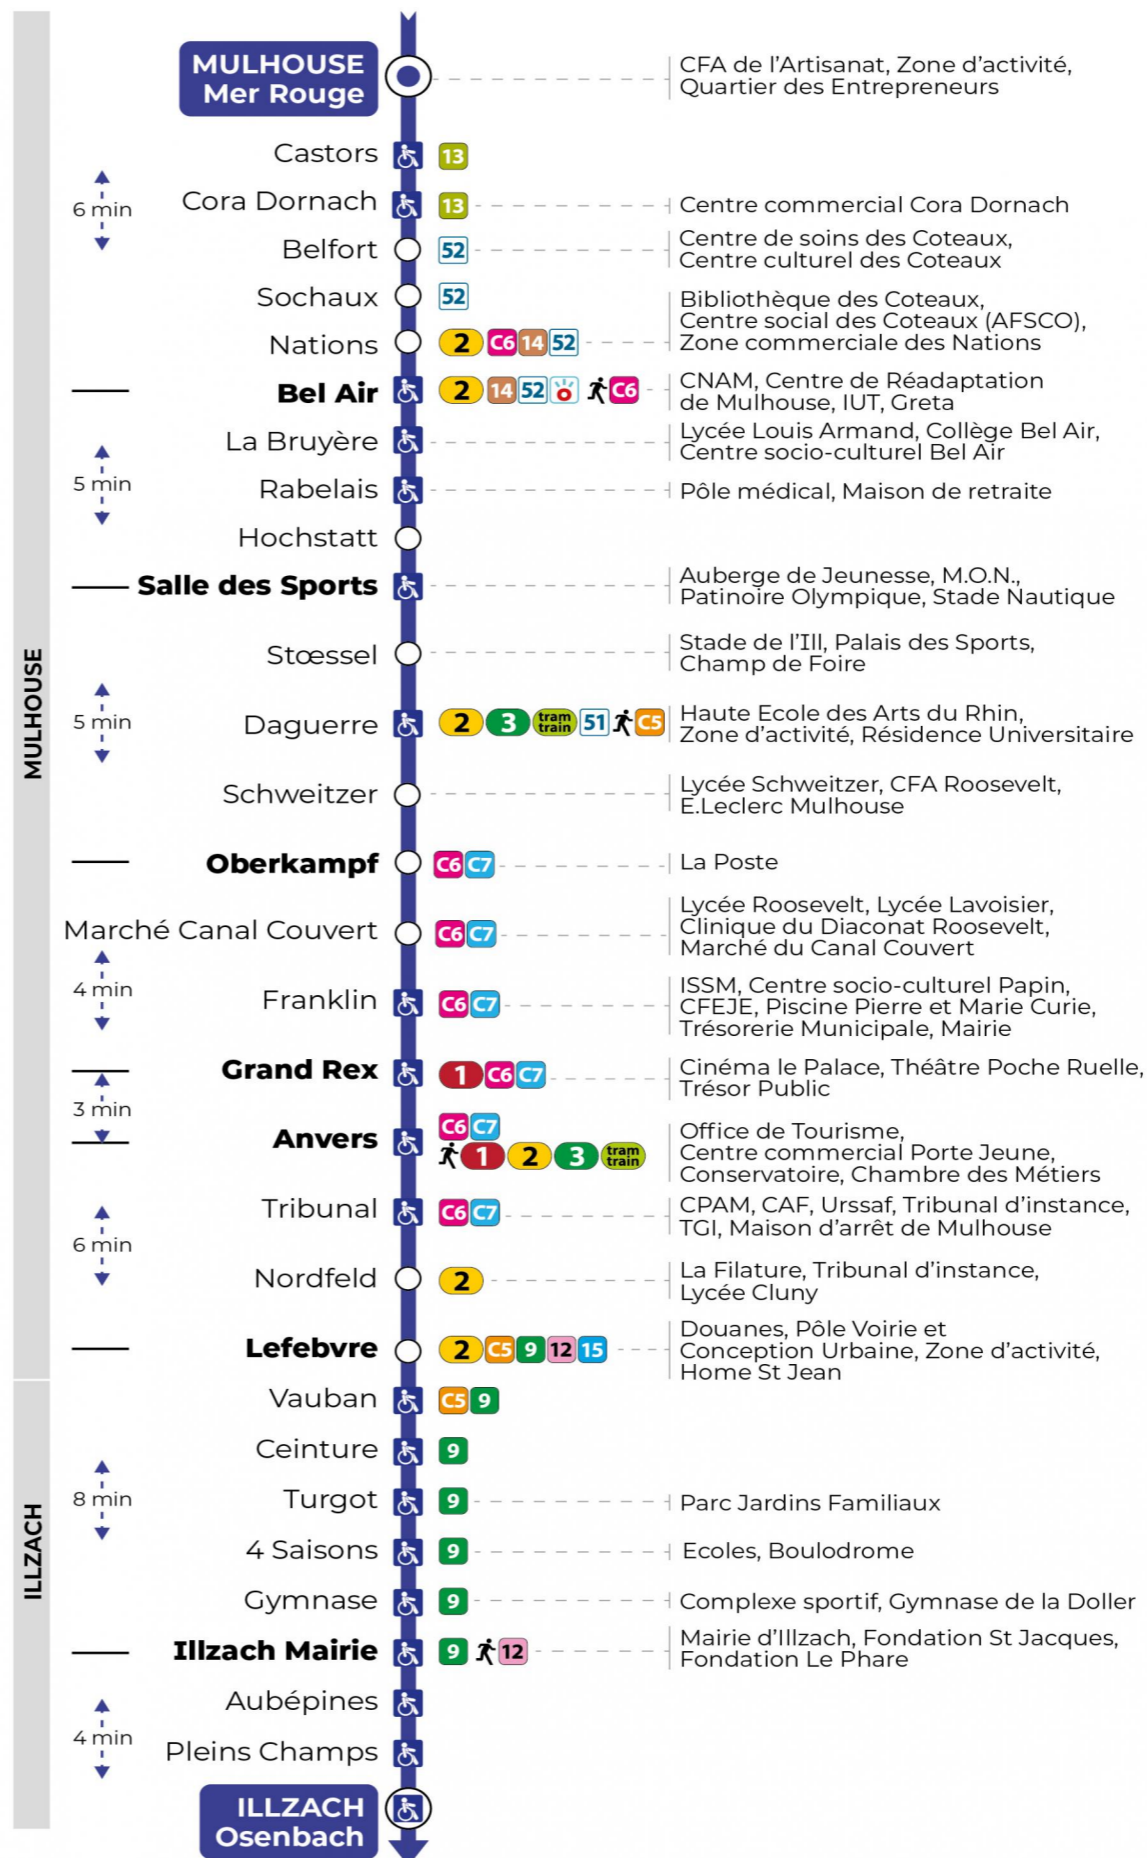

Valables du 16 septembre 2024 au 27 juin 2025 inclus

Gültig vom 16. September 2024 bis zum 27. Juni 2025
Valid from September 16, 2024 to June 27, 2025

Lundi à vendredi en période scolaire

Montag bis Freitag während der Schulzeit
Monday to Friday in school period

Vacances scolaires

Schulferien / school holidays

du 21 Oct 2024 au 02 Nov 2024
du 23 Déc 2024 au 04 Jan 2025
du 10 Fév 2025 au 22 Fév 2025
du 07 Avr 2025 au 19 Avr 2025
du 30 Mai 2025 au 31 Mai 2025

Samedi

Samstag
Saturday

6h	7h	8h	9h	10h	11h	12h	13h	14h	15h	16h	17h	18h	19h
06	01	24	25	26	25	25	25	25	25	25	26	25	25
36	24	55	55	55	55	55	55	55	55	56	56	55	56
	54												

Dimanche et jours fériés

Sonntag und Feiertage
Sunday and bank holidays

Le plus proche
TABAC FRANKLIN
29, rue Franklin
Mulhouse

Votre bus en direct

Flashez ce QR-Code pour connaître le prochain passage en temps réel

SAE:1020

Arrêt accessible (DCM - SEPT 2024)
 Correspondance bus / tram à proximité