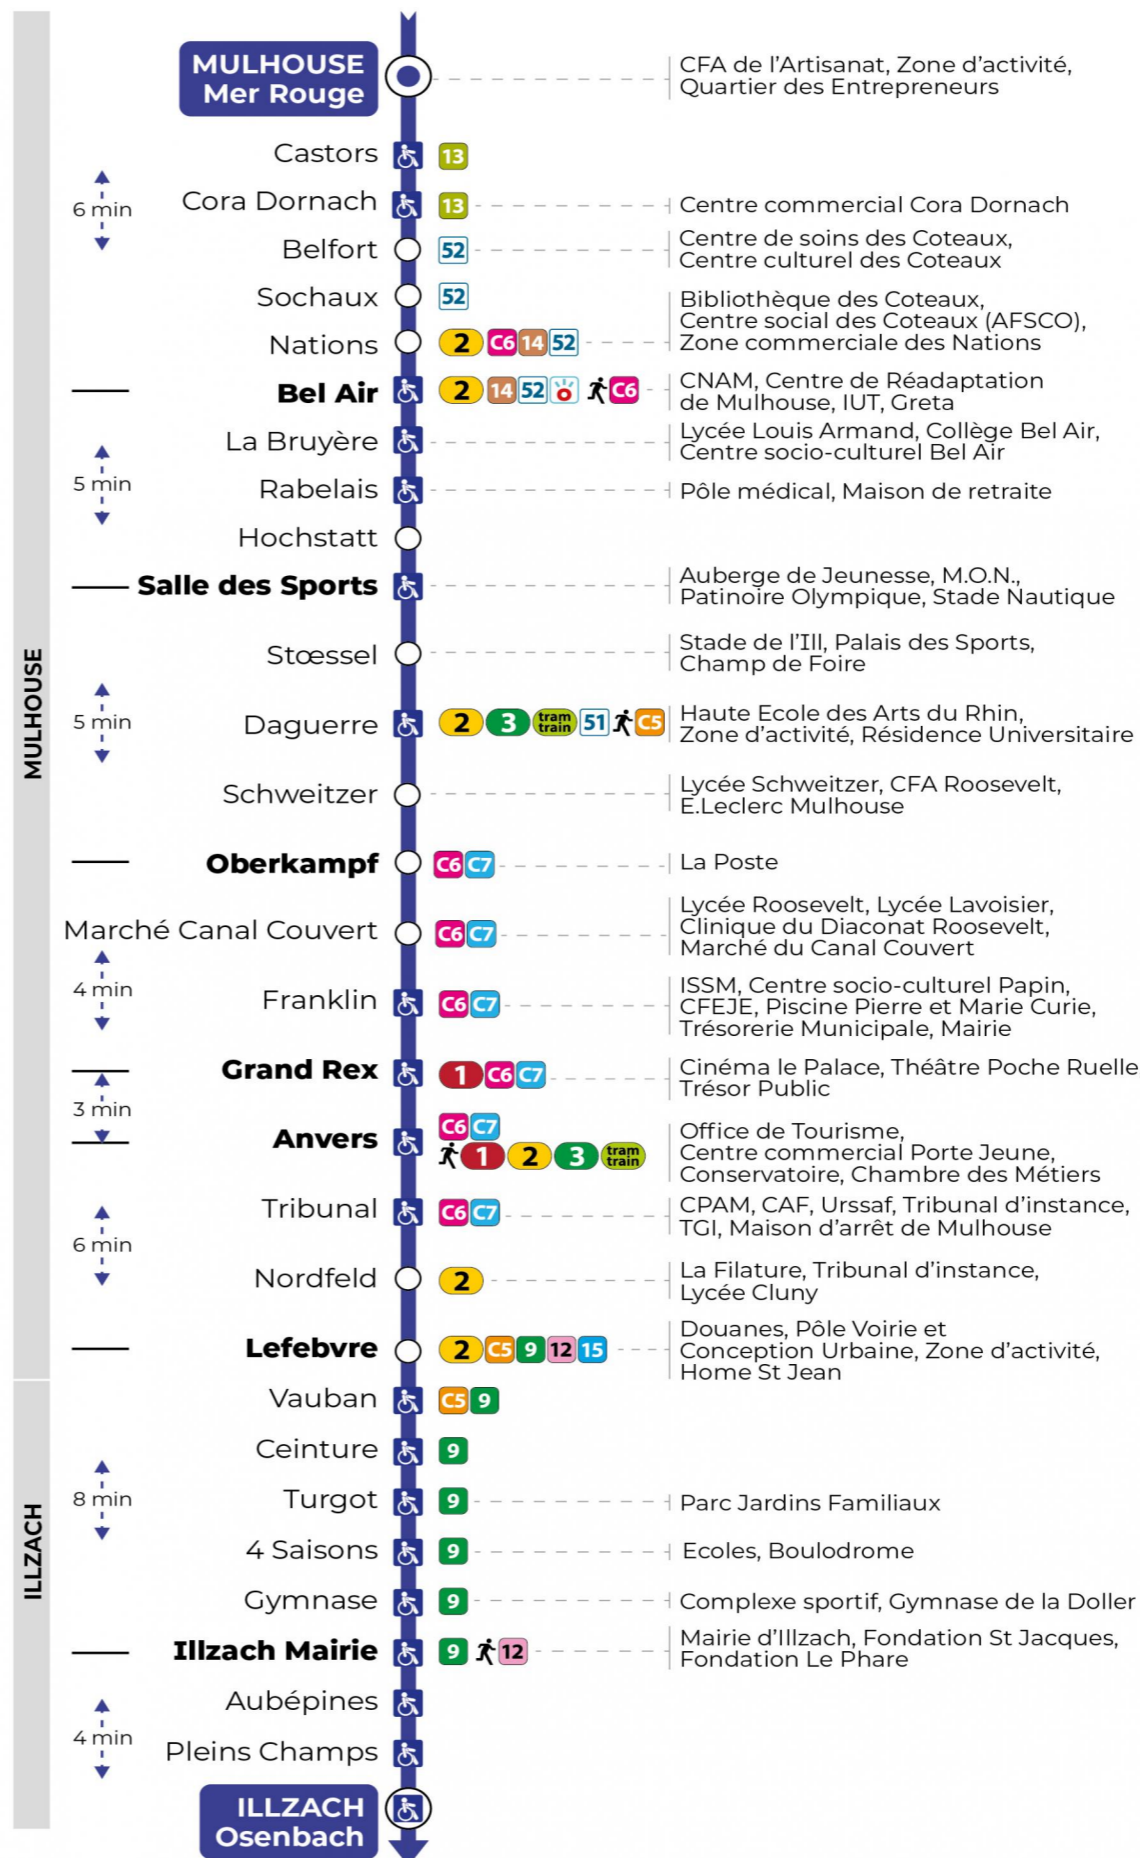

Valables du 16 septembre 2024 au 27 juin 2025 inclus

Gültig vom 16. September 2024 bis zum 27. Juni 2025
Valid from September 16, 2024 to June 27, 2025

Lundi à vendredi en période scolaire

Montag bis Freitag während der Schulzeit
Monday to Friday in school period

6h	7h	8h	9h	10h	11h	12h	13h	14h	15h	16h	17h	18h	19h
05	06	04	10	18	03	04	17	11	05	11	12	04	06
31	23	25	33	40	25	17	35	29	23	22	23	16	28
	40	48	55		48	23	53	47	41	34	41	29	58
	53					42			59	53		41	
						59							

Lundi à vendredi en vacances scolaires

Montag bis Freitag während der Schulferien
Monday to Friday during school holidays

6h	7h	8h	9h	10h	11h	12h	13h	14h	15h	16h	17h	18h	19h	20h
01	05	05	05	03	03	03	03	03	04	04	03	03	03	05
31	34	35	33	33	33	33	33	33	34	34	33	33	32	

Vacances scolaires

Schulferien / school holidays

du 21 Oct 2024 au 02 Nov 2024
du 23 Déc 2024 au 04 Jan 2025
du 10 Fév 2025 au 22 Fév 2025
du 07 Avr 2025 au 19 Avr 2025
du 30 Mai 2025 au 31 Mai 2025

Samedi

Samstag
Saturday

6h	7h	8h	9h	10h	11h	12h	13h	14h	15h	16h	17h	18h	19h
01	19	19	19	19	18	18	18	18	18	18	18	18	18
31	49	49	48	48	48	48	48	48	48	48	48	48	50
56													

Dimanche et jours fériés

Sonntag und Feiertage
Sunday and bank holidays

9h	10h	11h	12h	13h	14h	15h	16h	17h	18h	19h	20h
10^t	10^t	10^t	10^t	10^t	10^t	10^t	10^t	10^t	10^t	10^t	10^t

t : Desserte effectuée en véhicule 8 personnes (non accessible aux usagers en fauteuil roulant)

Le plus proche
Agence Soléa Porte Jeune

Votre bus en direct

Flashez ce QR-Code pour connaître le prochain passage en temps réel

SAE:666

Arrêt accessible (DCM - SEPT 2024)
 Correspondance bus / tram à proximité