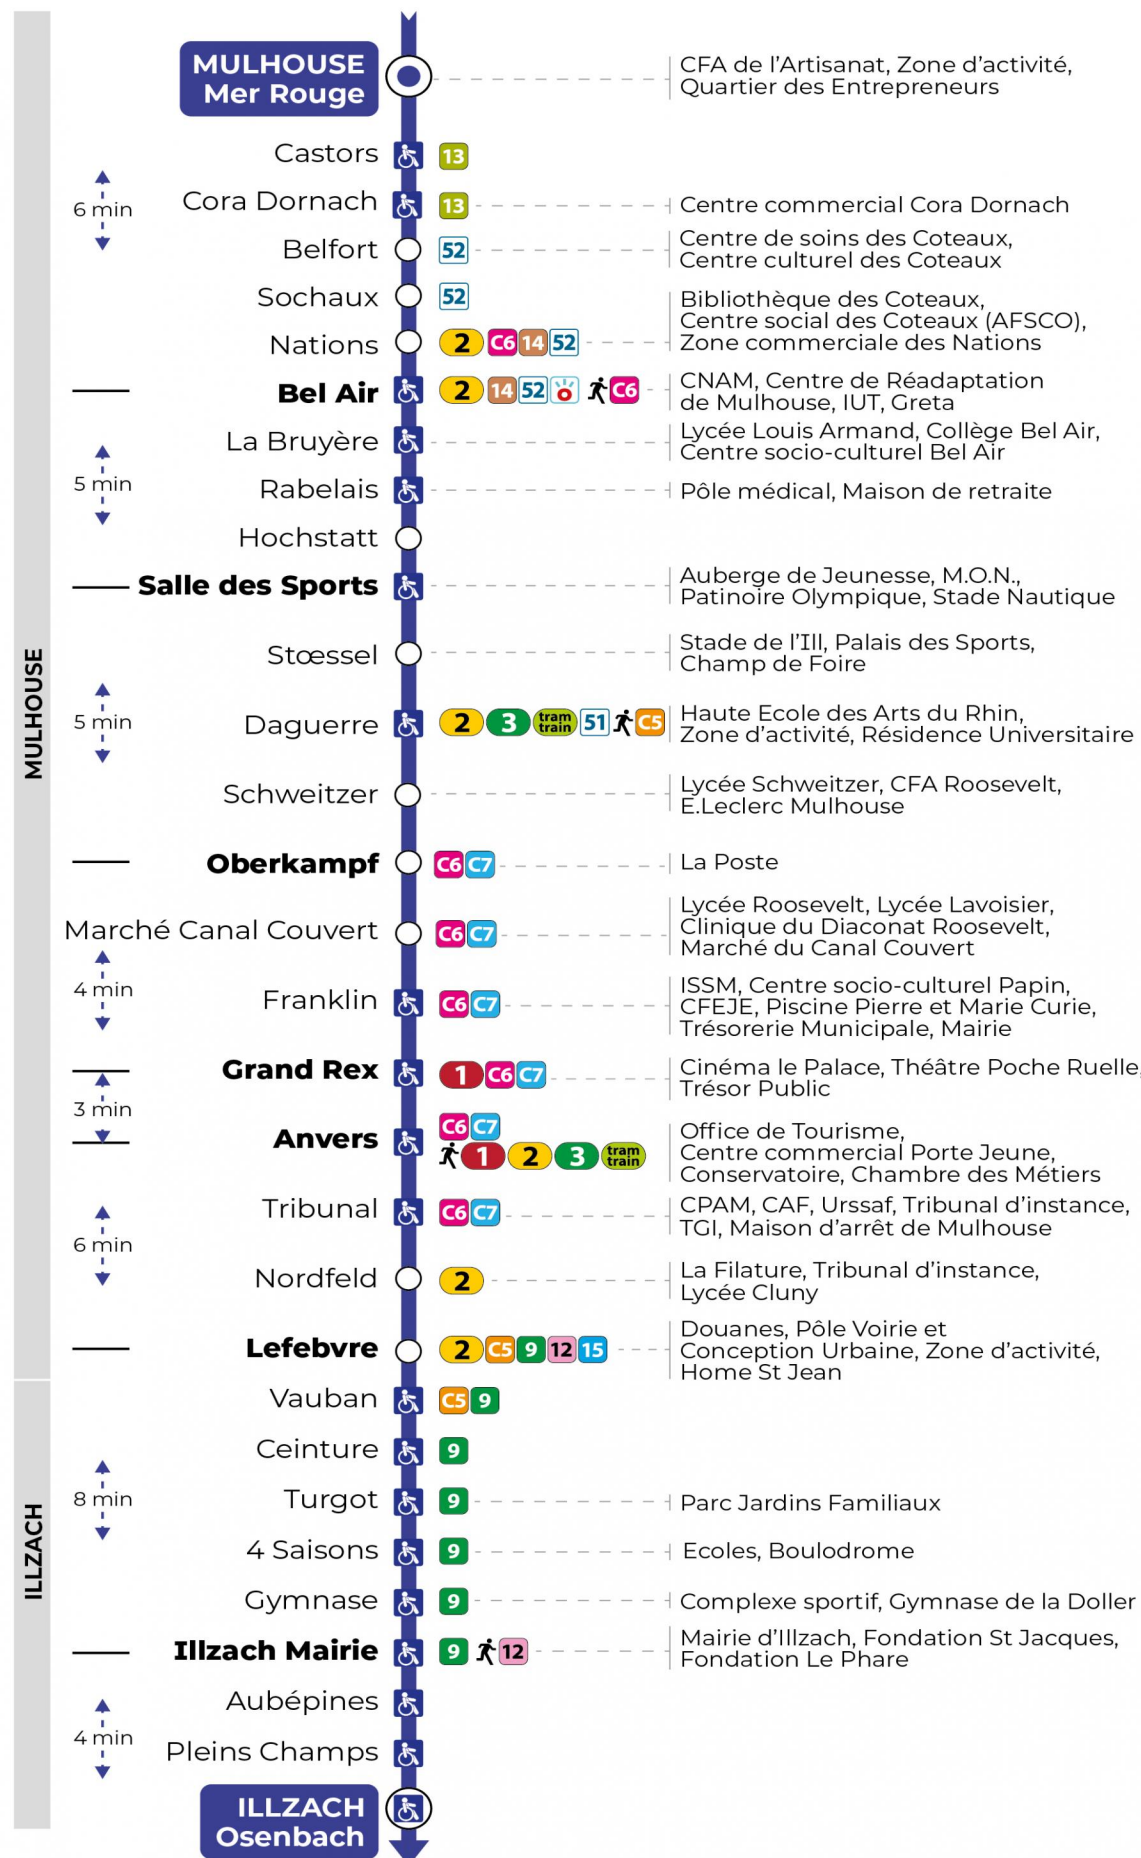

Valables du 16 septembre 2024 au 27 juin 2025 inclus

Gültig vom 16. September 2024 bis zum 27. Juni 2025
Valid from September 16, 2024 to June 27, 2025

Lundi à vendredi en période scolaire

Montag bis Freitag während der Schulzeit
Monday to Friday in school period

s : Terminus ANVERS

Vacances scolaires

Schulferien / school holidays

du 21 Oct 2024 au 02 Nov 2024
du 23 Déc 2024 au 04 Jan 2025
du 10 Fév 2025 au 22 Fév 2025
du 07 Avr 2025 au 19 Avr 2025
du 30 Mai 2025 au 31 Mai 2025

Samedi

Samstag
Saturday

5h	6h	7h	8h	9h	10h	11h	12h	13h	14h	15h	16h	17h	18h	19h	20h	21h
55	25	13	13	12	11	10	10	10	10	10	10	10	10	10		01 ^s
	50	42	43	41	40	40	40	40	40	40	40	40	40	43		

s : Terminus ANVERS

Le plus proche
TABAC DU MARCHE
4 avenue Aristide Briand
Mulhouse

Votre bus en direct

Flashez ce QR-Code pour connaître le prochain passage en temps réel

Arrêt accessible (DCM - SEPT 2024)
 Correspondance bus / tram à proximité