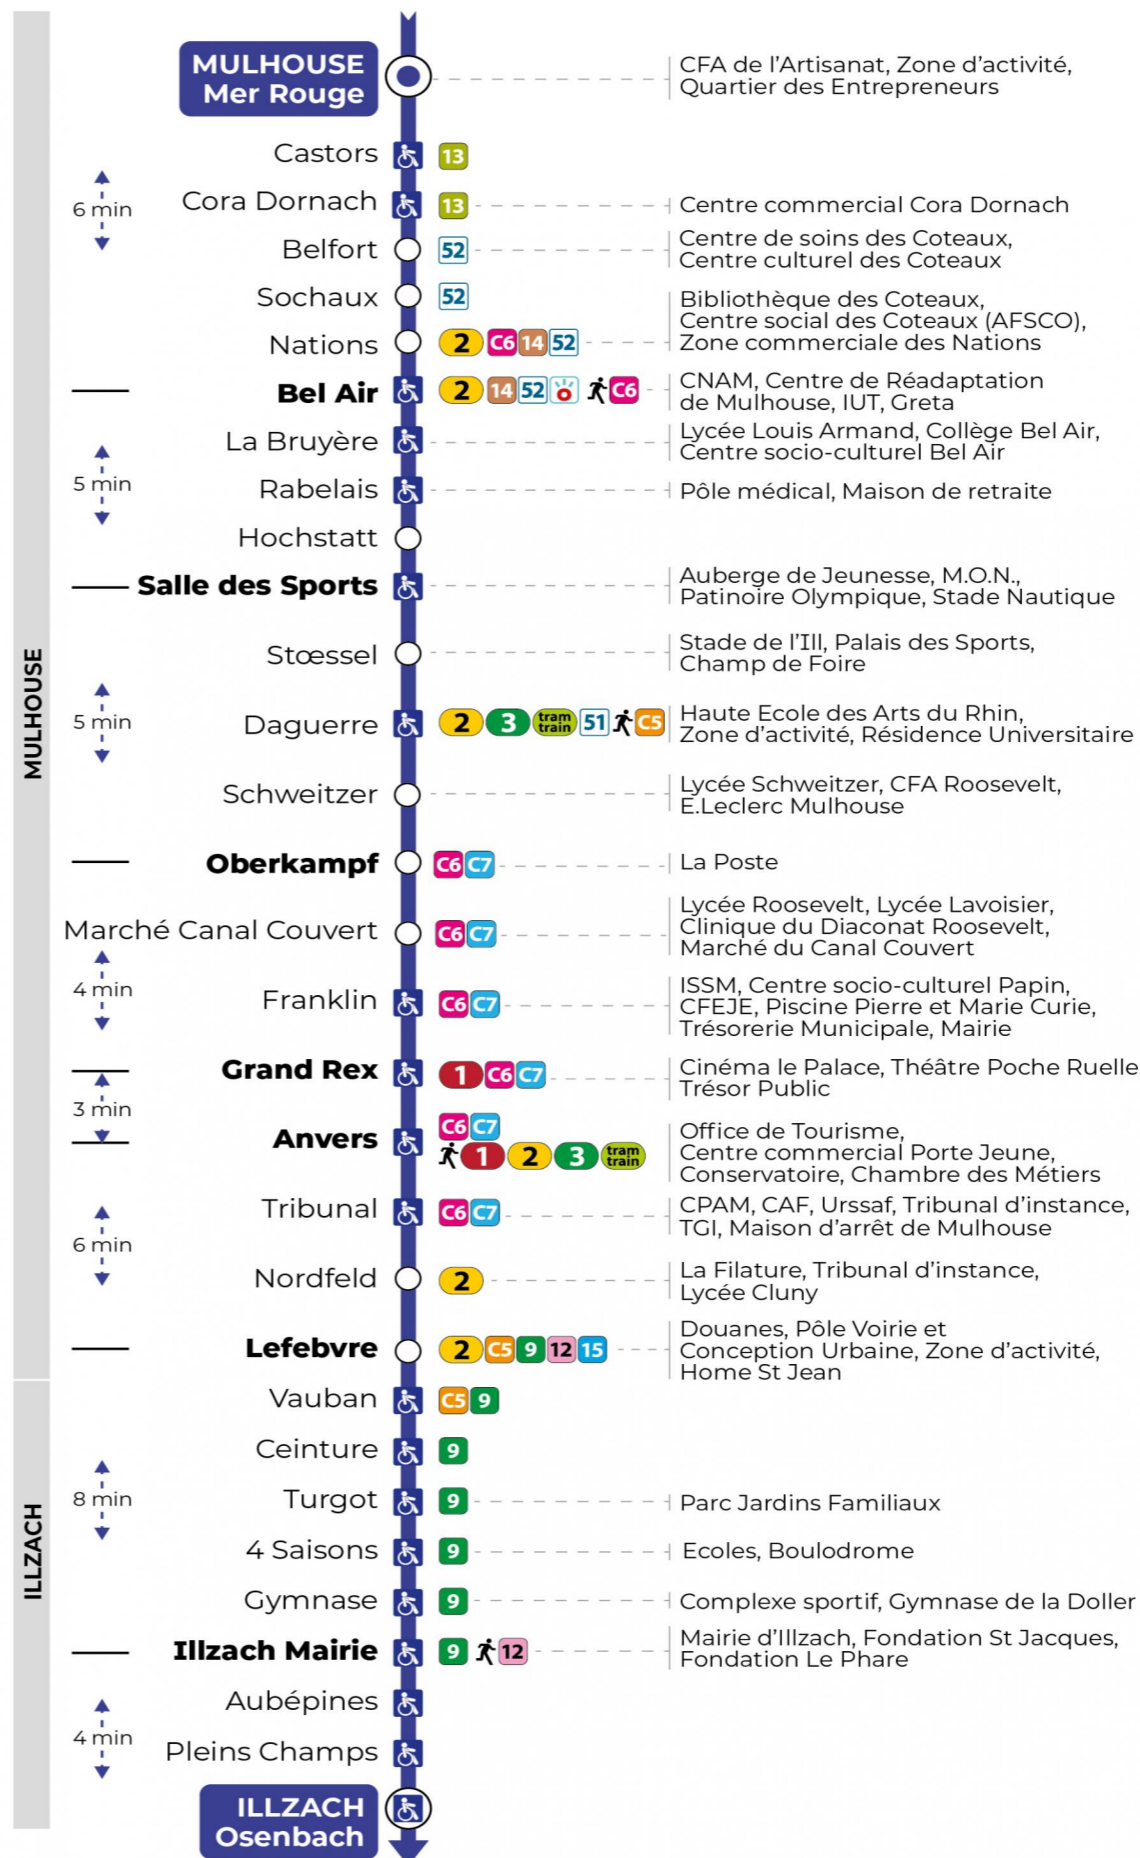

s : Terminus ANVERS

Lundi à vendredi en vacances scolaires

Montag bis Freitag während der Schulferien
Monday to Friday during school holidays

5h	6h	7h	8h	9h	10h	11h	12h	13h	14h	15h	16h	17h	18h	19h	20h	21h
54	24	26	28	25	24	24	24	24	24	25	25	24	24	24		00 ^s
	58	58	57	55	54	54	54	54	55	55	54	54	54	57		

s : Terminus ANVERS

Vacances scolaires

Schulferien / school holidays

du 21 Oct 2024 au 02 Nov 2024
du 23 Déc 2024 au 04 Jan 2025
du 10 Fév 2025 au 22 Fév 2025
du 07 Avr 2025 au 19 Avr 2025
du 30 Mai 2025 au 31 Mai 2025

Samedi

Samstag
Saturday

5h	6h	7h	8h	9h	10h	11h	12h	13h	14h	15h	16h	17h	18h	19h	20h	21h
54	24	12	12	11	10	09	09	09	09	09	09	09	09	09		00 ^s
	49	41	42	40	39	39	39	39	39	39	39	39	39	42		

s : Terminus ANVERS

Le plus proche
TABAC MICHEL
58, avenue Aristide Briand
Mulhouse

Votre bus en direct
Flashez ce QR-Code pour connaître le prochain passage en temps réel

SAE:471

Arrêt accessible (DCM - SEPT 2024)
 Correspondance bus / tram à proximité