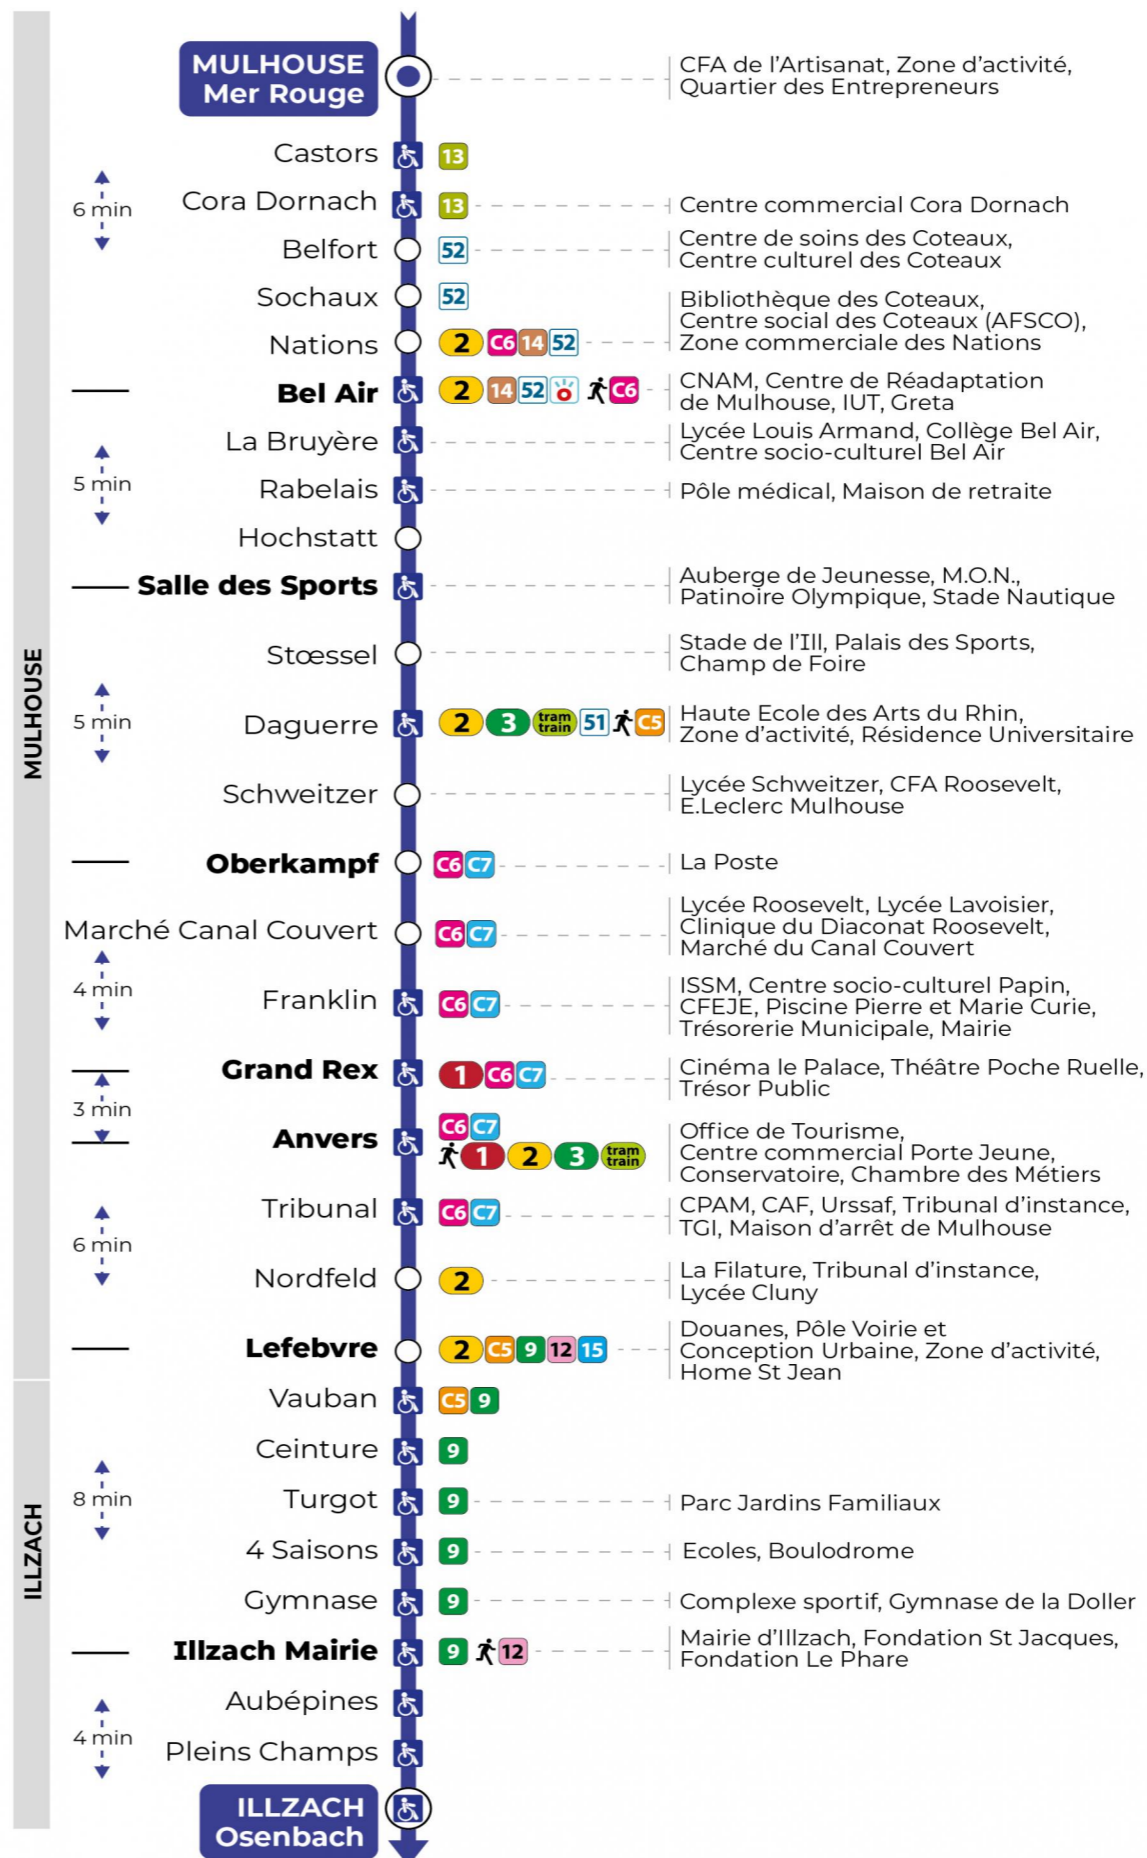

s : Terminus ANVERS

Lundi à vendredi en vacances scolaires

Montag bis Freitag während der Schulferien
Monday to Friday during school holidays

5h	6h	7h	8h	9h	10h	11h	12h	13h	14h	15h	16h	17h	18h	19h	20h
51	21	23	25	22	21	21	21	21	21	22	22	21	21	21	57 ^s
	55	55	54	52	51	51	51	51	52	52	51	51	51	54	

s : Terminus ANVERS

Vacances scolaires

Schulferien / school holidays

du 21 Oct 2024 au 02 Nov 2024
du 23 Déc 2024 au 04 Jan 2025
du 10 Fév 2025 au 22 Fév 2025
du 07 Avr 2025 au 19 Avr 2025
du 30 Mai 2025 au 31 Mai 2025

Samedi

Samstag
Saturday

5h	6h	7h	8h	9h	10h	11h	12h	13h	14h	15h	16h	17h	18h	19h	20h
51	21	09	09	08	07	06	06	06	06	06	06	06	06	06	57 ^s
	46	38	39	37	36	36	36	36	36	36	36	36	36	39	

s : Terminus ANVERS

Le plus proche
TABAC MICHEL
58, avenue Aristide Briand
Mulhouse

Votre bus en direct

Flashez ce QR-Code pour connaître le prochain passage en temps réel

SAE:1973

Arrêt accessible (DCM - SEPT 2024)
 Correspondance bus / tram à proximité