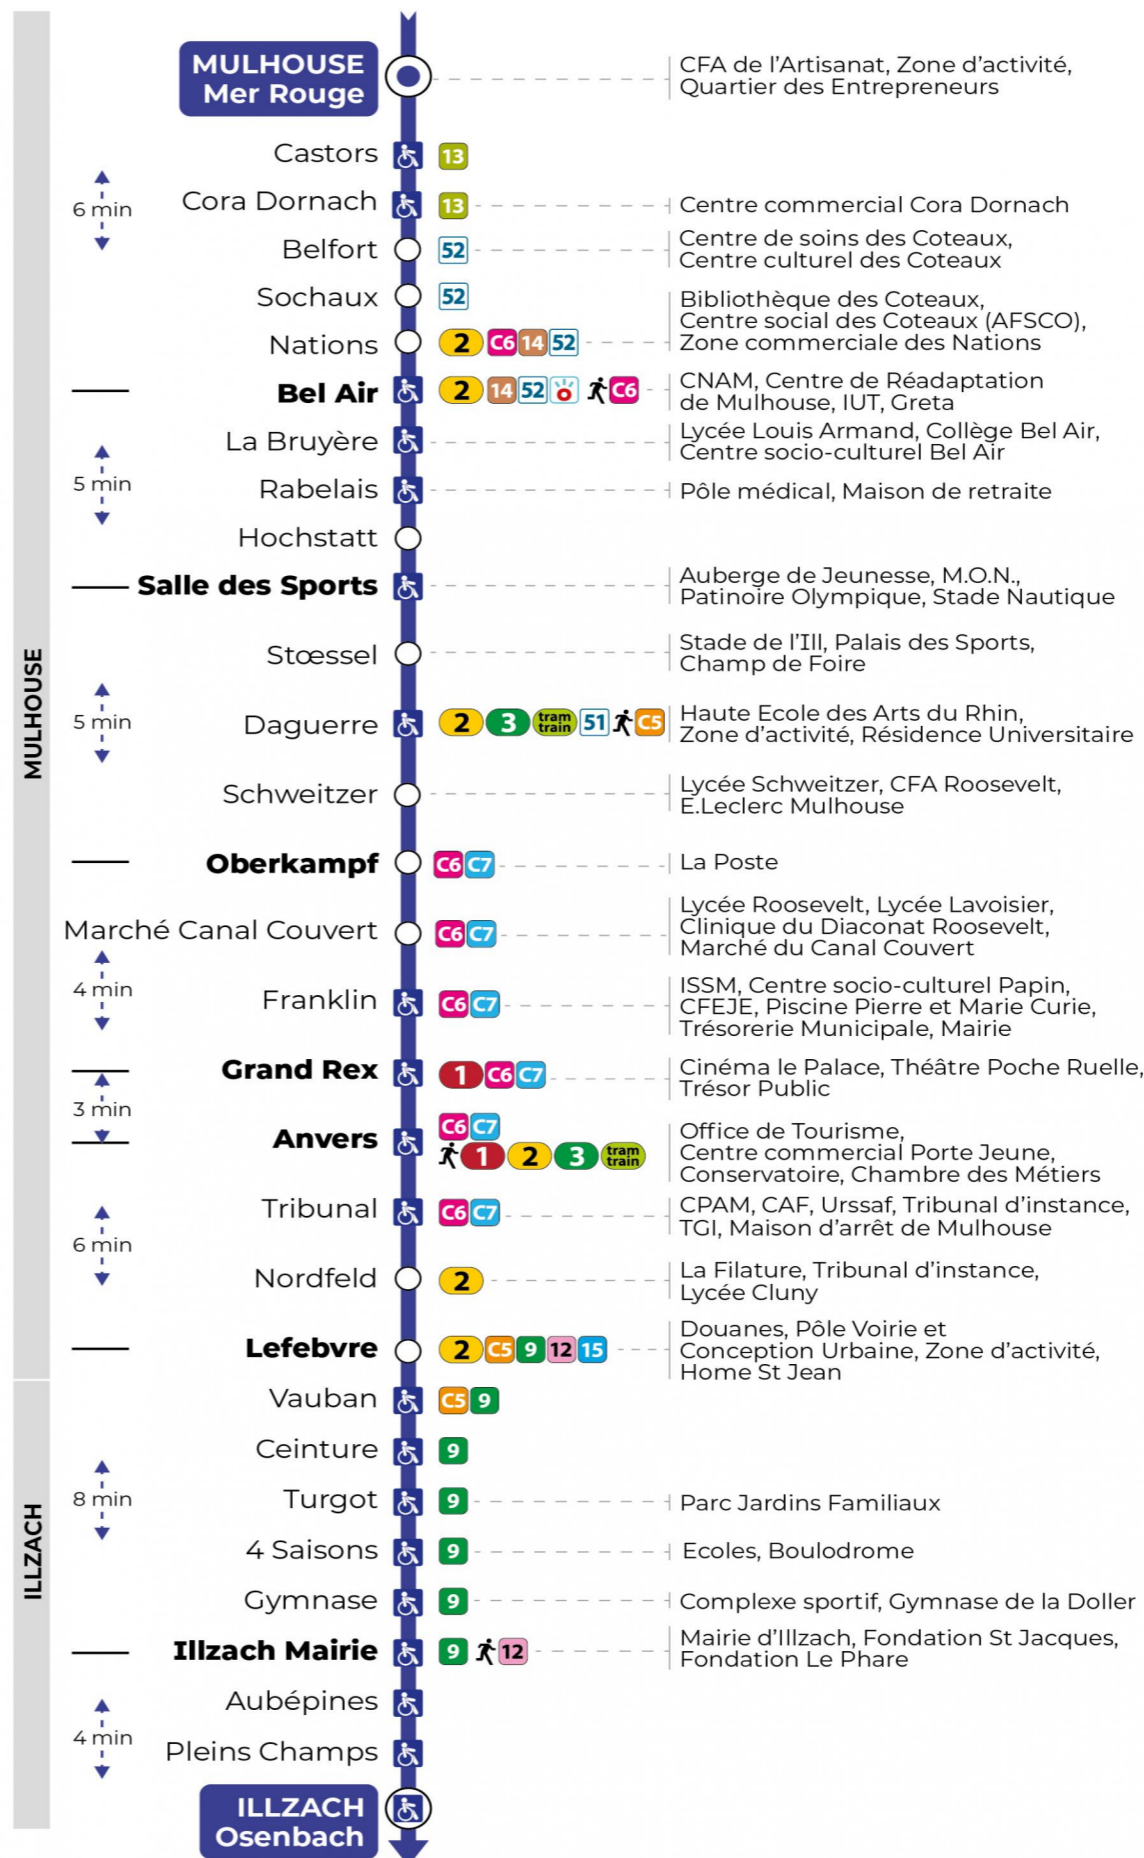

Valables du 16 septembre 2024 au 27 juin 2025 inclus

Gültig vom 16. September 2024 bis zum 27. Juni 2025
Valid from September 16, 2024 to June 27, 2025

Lundi à vendredi en période scolaire

Montag bis Freitag während der Schulzeit
Monday to Friday in school period

5h	6h	7h	8h	9h	10h	11h	12h	13h	14h	15h	16h	17h	18h	19h	20h
53	18	09	11	19	04	11	02	02	14	08	07	07	02	15	55^s
	53	26	34	41	26	34	08	20	32	26	19	25	16	45	
		39	56		49	50	27	38	50	44	37	49	28		
		50					44	56		56	56		53		

s : Terminus ANVERS

Lundi à vendredi en vacances scolaires

Montag bis Freitag während der Schulferien
Monday to Friday during school holidays

5h	6h	7h	8h	9h	10h	11h	12h	13h	14h	15h	16h	17h	18h	19h	20h
49	19	21	23	20	19	19	19	19	19	20	20	19	19	19	55^s
	53	53	52	50	49	49	49	49	50	50	49	49	49	52	

s : Terminus ANVERS

Vacances scolaires

Schulferien / school holidays

du 21 Oct 2024 au 02 Nov 2024
du 23 Déc 2024 au 04 Jan 2025
du 10 Fév 2025 au 22 Fév 2025
du 07 Avr 2025 au 19 Avr 2025
du 30 Mai 2025 au 31 Mai 2025

Samedi

Samstag
Saturday

5h	6h	7h	8h	9h	10h	11h	12h	13h	14h	15h	16h	17h	18h	19h	20h
49	19	07	07	06	05	04	04	04	04	04	04	04	04	04	55^s
	44	36	37	35	34	34	34	34	34	34	34	34	34	34	37

s : Terminus ANVERS

Le plus proche
TABAC MICHEL
58, avenue Aristide Briand
Mulhouse

Votre bus en direct

Flashez ce QR-Code pour connaître le prochain passage en temps réel

SAE:639

Arrêt accessible (DCM - SEPT 2024)
 Correspondance bus / tram à proximité