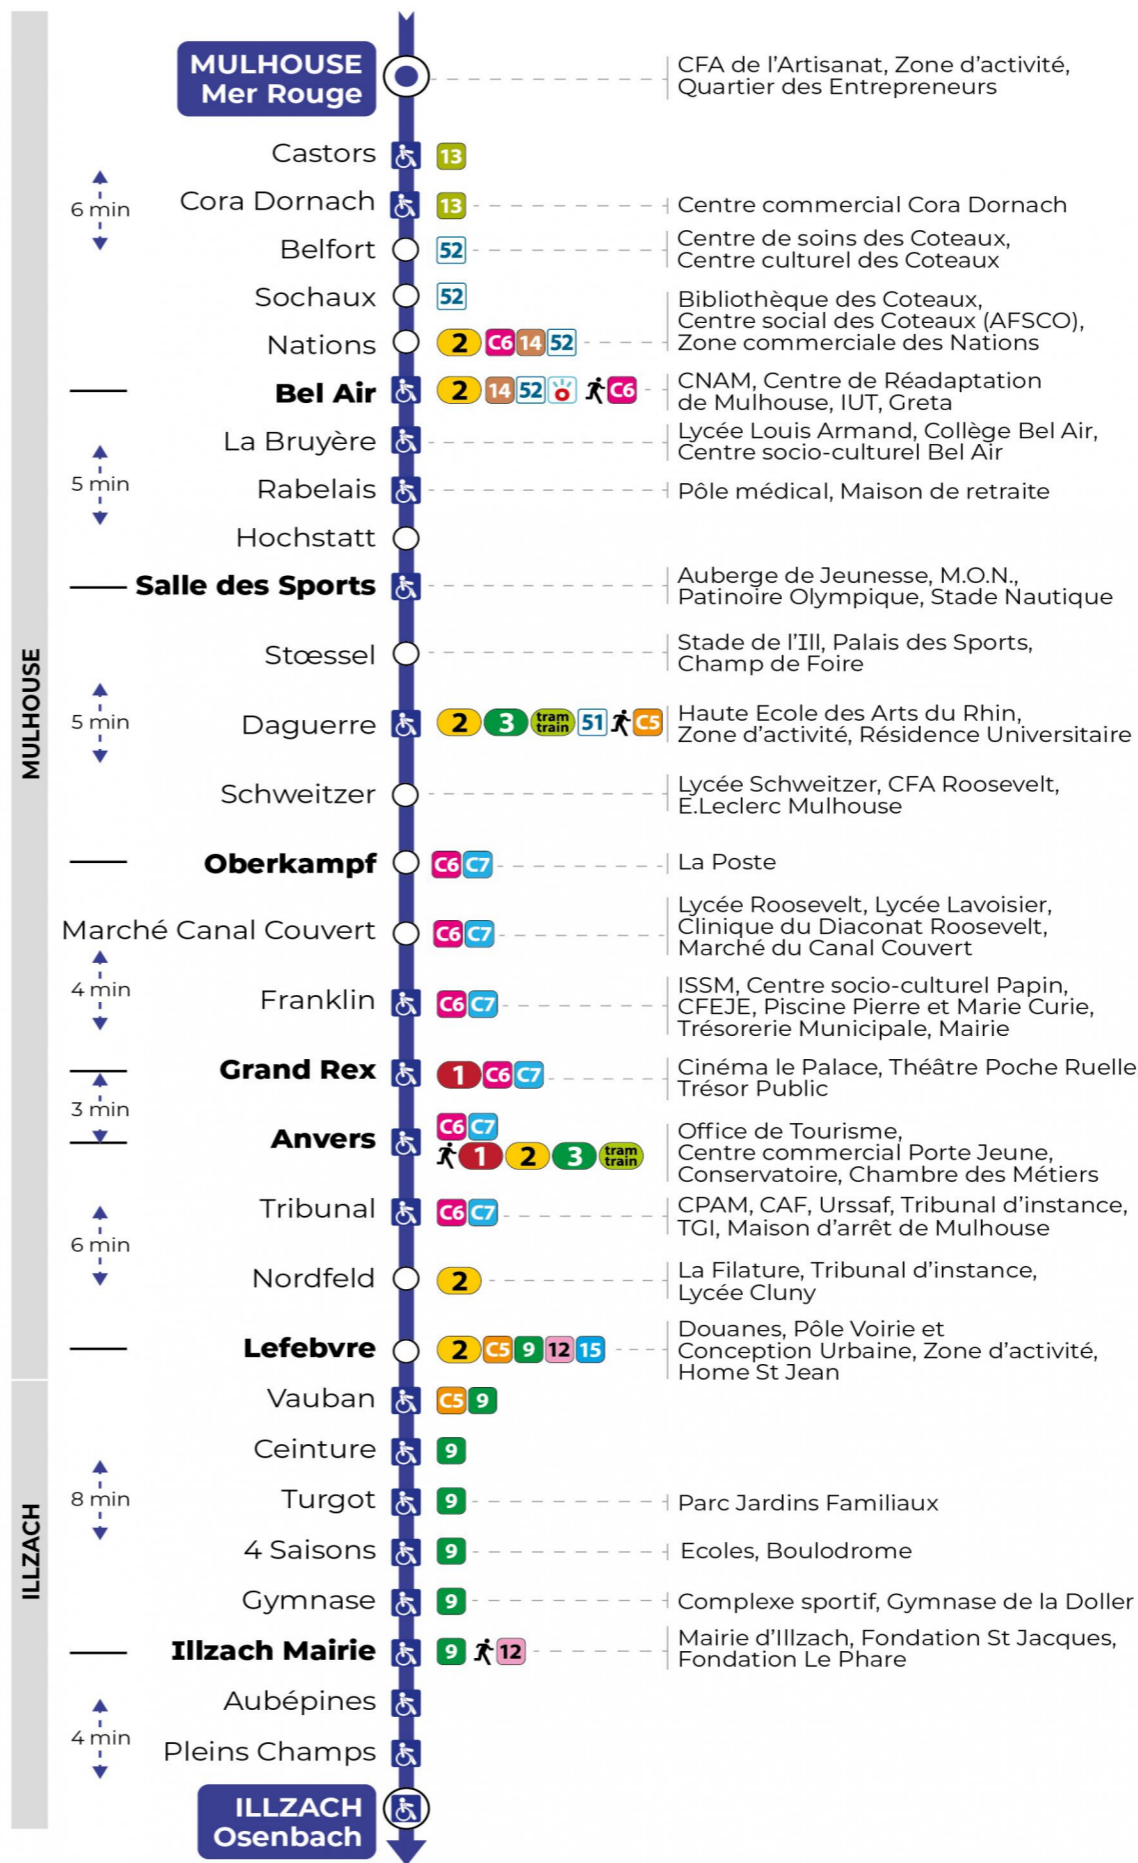

Valables du 16 septembre 2024 au 27 juin 2025 inclus

Gültig vom 16. September 2024 bis zum 27. Juni 2025
Valid from September 16, 2024 to June 27, 2025

Lundi à vendredi en période scolaire

Montag bis Freitag während der Schulzeit
Monday to Friday in school period

s : Terminus ANVERS

Lundi à vendredi en vacances scolaires

Montag bis Freitag während der Schulferien
Monday to Friday during school holidays

5h	6h	7h	8h	9h	10h	11h	12h	13h	14h	15h	16h	17h	18h	19h	20h
49	19	21	23	20	19	19	19	19	19	20	20	19	19	19	55 ^s
	53	53	52	50	49	49	49	49	50	50	49	49	49	52	

s : Terminus ANVERS

Vacances scolaires

Schulferien / school holidays

du 21 Oct 2024 au 02 Nov 2024
du 23 Déc 2024 au 04 Jan 2025
du 10 Fév 2025 au 22 Fév 2025
du 07 Avr 2025 au 19 Avr 2025
du 30 Mai 2025 au 31 Mai 2025

Samedi

Samstag
Saturday

5h	6h	7h	8h	9h	10h	11h	12h	13h	14h	15h	16h	17h	18h	19h	20h
49	19	07	07	06	05	04	04	04	04	04	04	04	04	04	55 ^s
	44	36	37	35	34	34	34	34	34	34	34	34	34	34	37

s : Terminus ANVERS

Le plus proche
TABAC L'HELICO
2 rue de Dornach
Didenheim