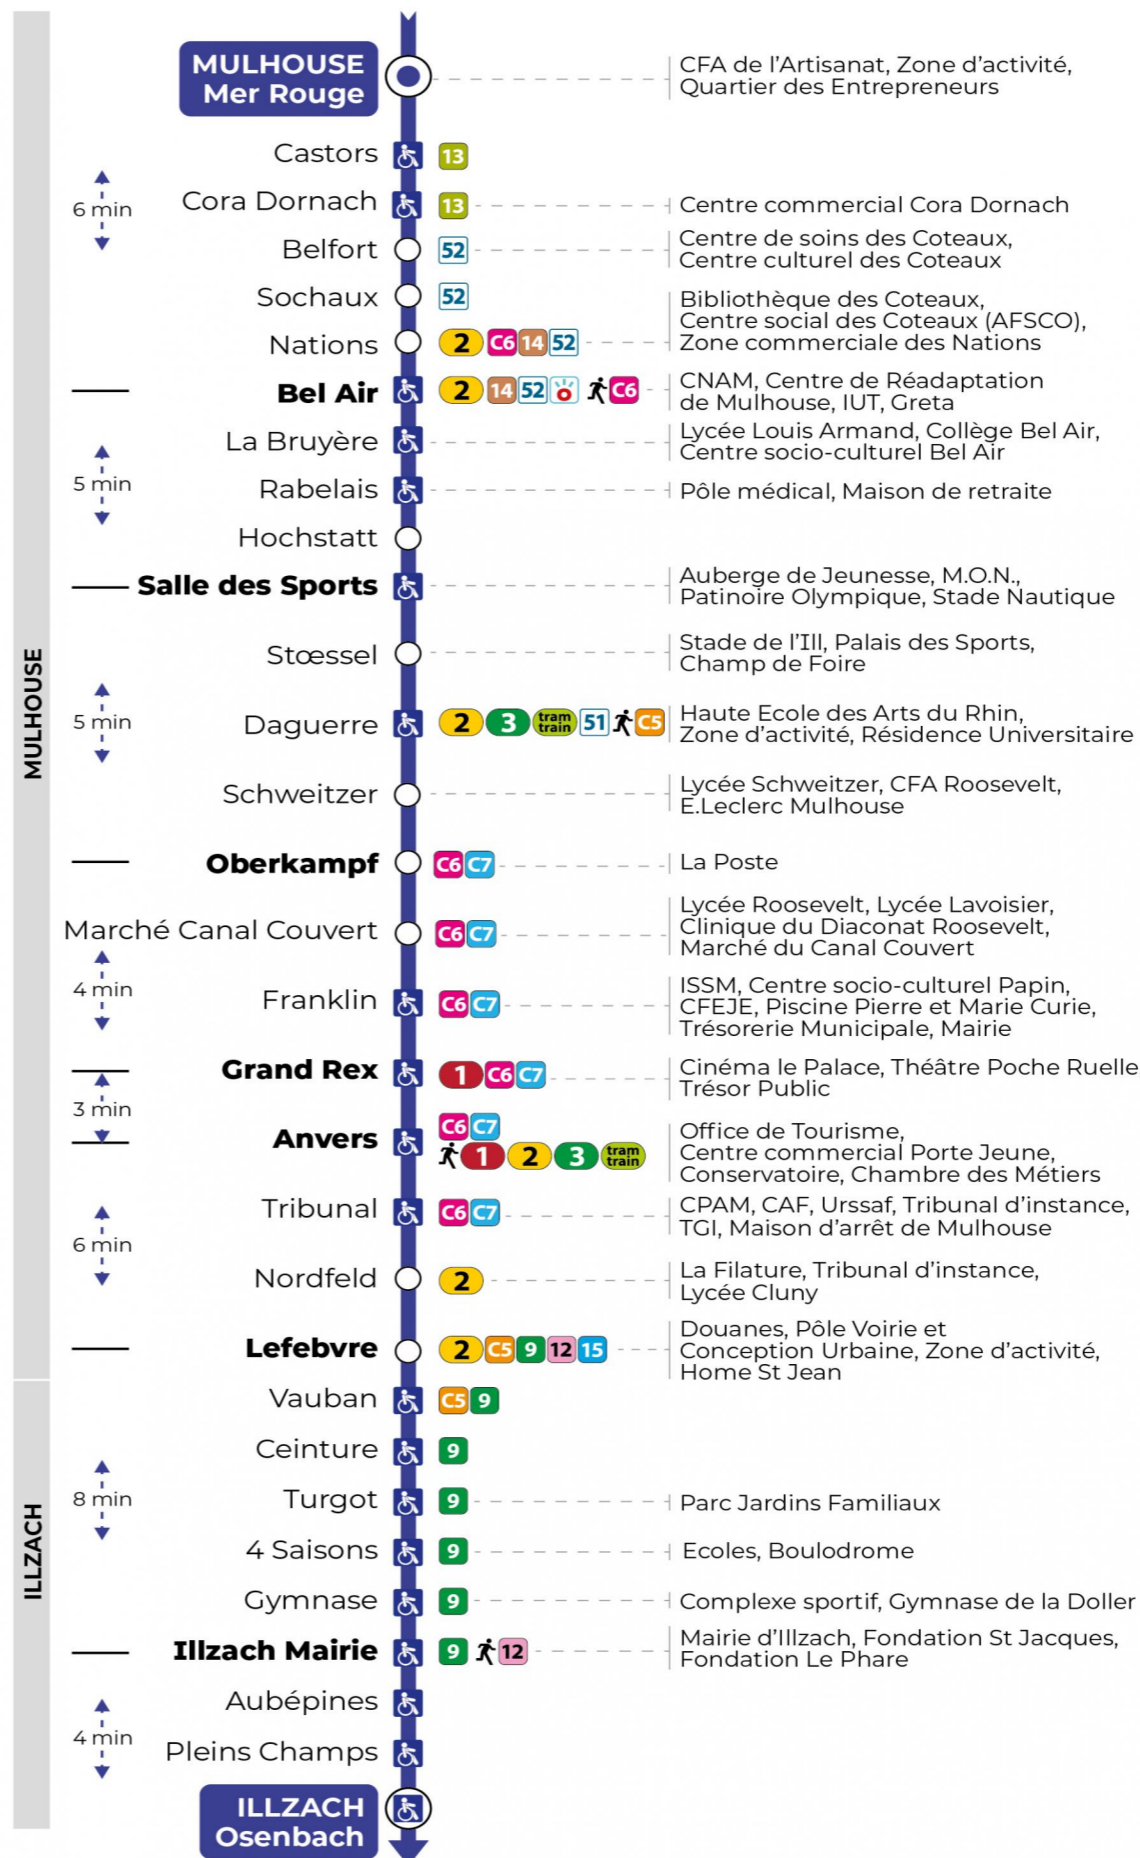

s : Terminus ANVERS

Lundi à vendredi en vacances scolaires

Montag bis Freitag während der Schulferien
Monday to Friday during school holidays

5h	6h	7h	8h	9h	10h	11h	12h	13h	14h	15h	16h	17h	18h	19h	20h
47	17	19	21	18	17	17	17	17	17	18	18	17	17	17	53 ^s
	51	51	50	48	47	47	47	47	48	48	47	47	47	50	

s : Terminus ANVERS

Vacances scolaires

Schulferien / school holidays

du 21 Oct 2024 au 02 Nov 2024
du 23 Déc 2024 au 04 Jan 2025
du 10 Fév 2025 au 22 Fév 2025
du 07 Avr 2025 au 19 Avr 2025
du 30 Mai 2025 au 31 Mai 2025

Samedi

Samstag
Saturday

5h	6h	7h	8h	9h	10h	11h	12h	13h	14h	15h	16h	17h	18h	19h	20h
47	17	05	05	04	03	02	02	02	02	02	02	02	02	02	53 ^s
	42	34	35	33	32	32	32	32	32	32	32	32	32	35	

s : Terminus ANVERS

Le plus proche
TABAC BURG
25 Bd des Nations
Mulhouse

Votre bus en direct

Flashez ce QR-Code pour connaître le prochain passage en temps réel

SAE:290

Arrêt accessible (DCM - SEPT 2024)
 Correspondance bus / tram à proximité