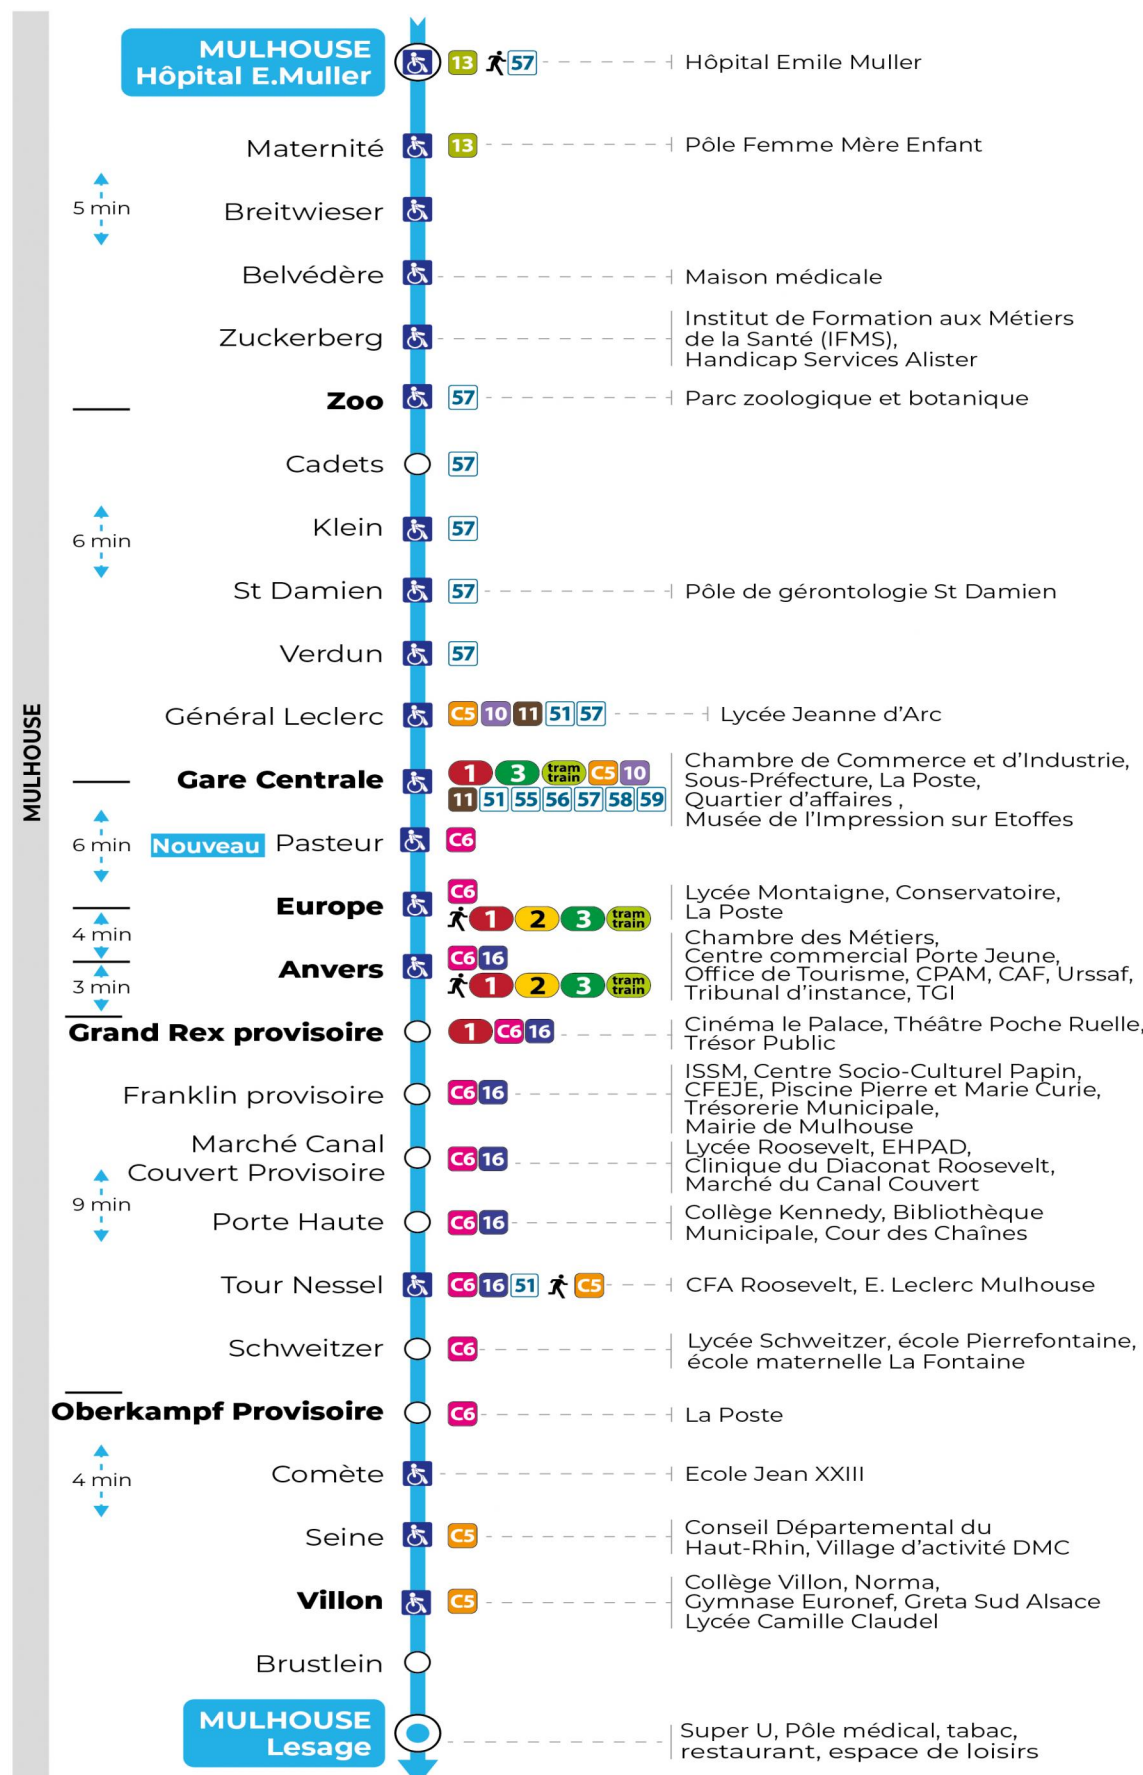

Valables du 16 septembre 2024 au 27 juin 2025 inclus

Gültig vom 16. September 2024 bis zum 27. Juni 2025
Valid from September 16, 2024 to June 27, 2025

Lundi à vendredi en période scolaire

Montag bis Freitag während der Schulzeit
Monday to Friday in school period

Vacances scolaires

Schulferien / school holidays

du 21 Oct 2024 au 02 Nov 2024
du 23 Déc 2024 au 04 Jan 2025
du 10 Fév 2025 au 22 Fév 2025
du 07 Avr 2025 au 19 Avr 2025
du 30 Mai 2025 au 31 Mai 2025

Samedi

Dimanche et jours fériés

Sonntag und Feiertage
Sunday and bank holidays

8h	9h	10h	11h	12h	13h	14h	15h	16h	17h	18h	19h	20h	21h	22h
29	10	31	13	33	13	33	13	33	13	33	13	32	15	25
	50		53		53		53		53		52			

Le plus proche
TABAC DE LA TUILERIE
1 rue Josué Hofer
Mulhouse

Votre bus en direct

Flashez ce QR-Code pour connaître le prochain passage en temps réel

Arrêt accessible
 Correspondance bus / tram à proximité