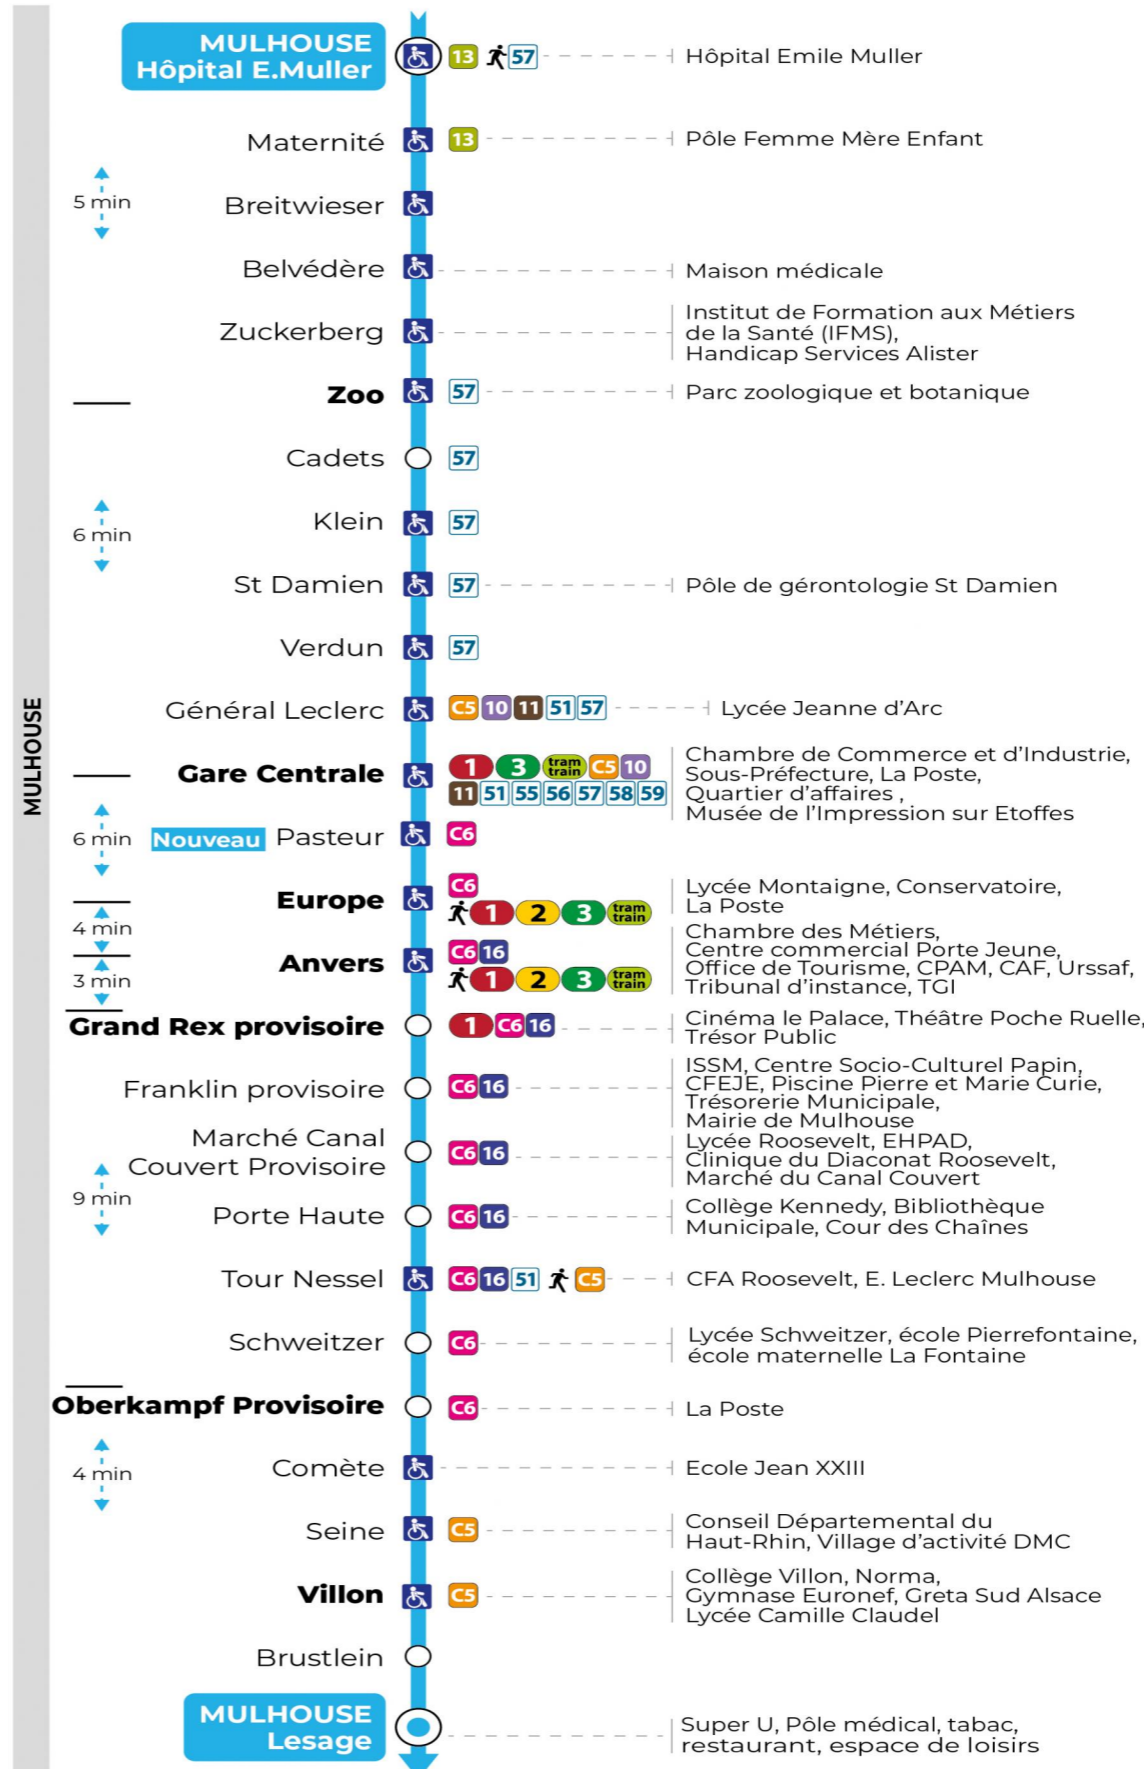

Valables du 16 septembre 2024 au 27 juin 2025 inclus

Gültig vom 16. September 2024 bis zum 27. Juni 2025
Valid from September 16, 2024 to June 27, 2025

Lundi à vendredi en période scolaire

Montag bis Freitag während der Schulzeit
Monday to Friday in school period

Vacances scolaires

Schulferien / school holidays

du 21 Oct 2024 au 02 Nov 2024
du 23 Déc 2024 au 04 Jan 2025
du 10 Fév 2025 au 22 Fév 2025
du 07 Avr 2025 au 19 Avr 2025
du 30 Mai 2025 au 31 Mai 2025

Samedi

Dimanche et jours fériés

Sonntag und Feiertage
Sunday and bank holidays

8h	9h	10h	11h	12h	13h	14h	15h	16h	17h	18h	19h	20h	21h	22h
29	10	31	12	32	12	32	12	32	12	32	12	32	15	25
	50		52		52		52		52		52			

Le plus proche
TABAC DE LA TUILERIE
1 rue Josué Hofer
Mulhouse

Votre bus en direct

Flashez ce QR-Code pour connaître le prochain passage en temps réel

Arrêt accessible
 Correspondance bus / tram à proximité