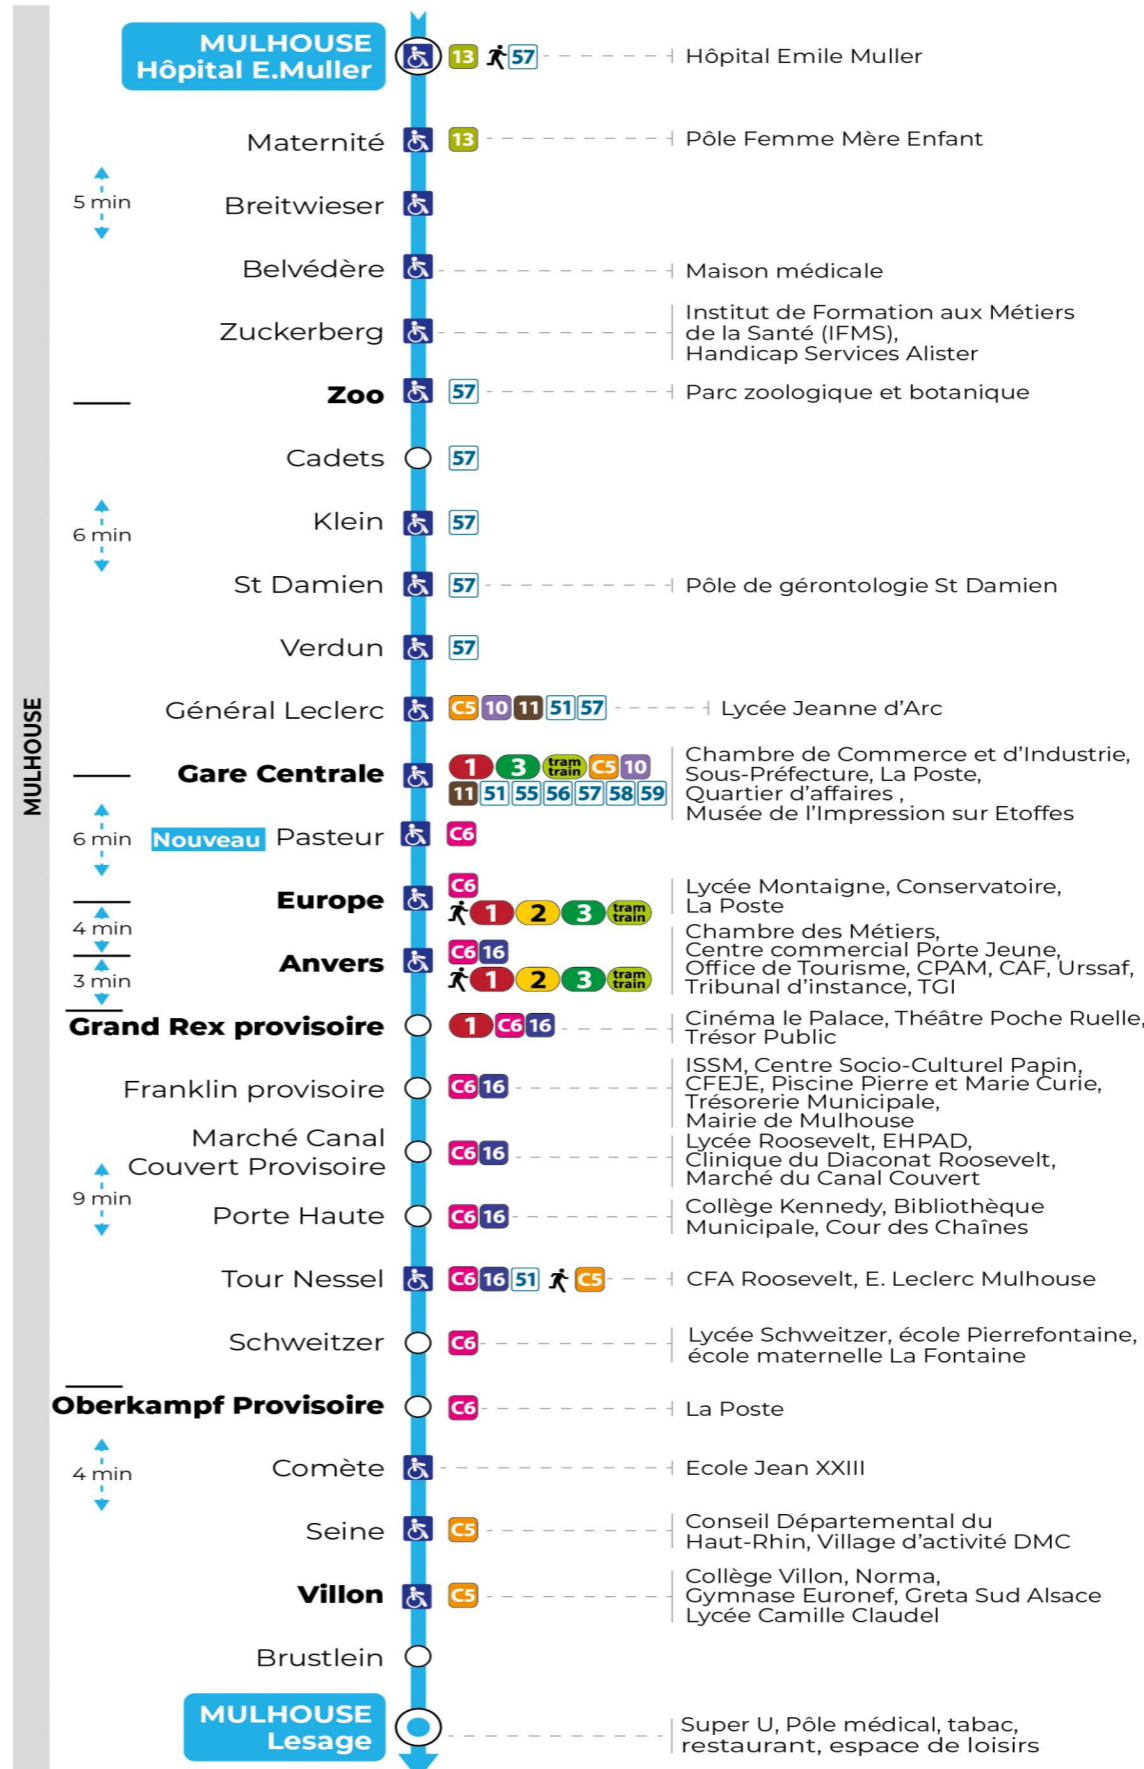

**Vacances scolaires**

Schulferien / school holidays

du 21 Oct 2024 au 02 Nov 2024  
du 23 Déc 2024 au 04 Jan 2025  
du 10 Fév 2025 au 22 Fév 2025  
du 07 Avr 2025 au 19 Avr 2025  
du 30 Mai 2025 au 31 Mai 2025

**Samedi**

Samstag  
Saturday

6h	7h	8h	9h	10h	11h	12h	13h	14h	15h	16h	17h	18h	19h	20h	21h	22h
30	12	10	10	12	12	04	04	04	04	04	04	04	18	12	13	22
55	22	25	25	27	27	19	19	19	19	19	19	19	48	34		
	38	40	42	42	42	34	34	34	34	34	34	34				
	57	55	57	57	57	49	49	49	49	49	49	57				

**Dimanche et jours fériés**

Sonntag und Feiertage  
Sunday and bank holidays

8h	9h	10h	11h	12h	13h	14h	15h	16h	17h	18h	19h	20h	21h	22h
26	07	28	09	29	09	29	09	29	09	29	09	29	12	22
	47		49		49		49		49		49			

**Le plus proche**  
**TABAC MICHEL**  
58, avenue Aristide Briand  
Mulhouse

**Votre bus en direct**

Flashez ce QR-Code pour connaître le prochain passage en temps réel

Arrêt accessible  
 Correspondance bus / tram à proximité