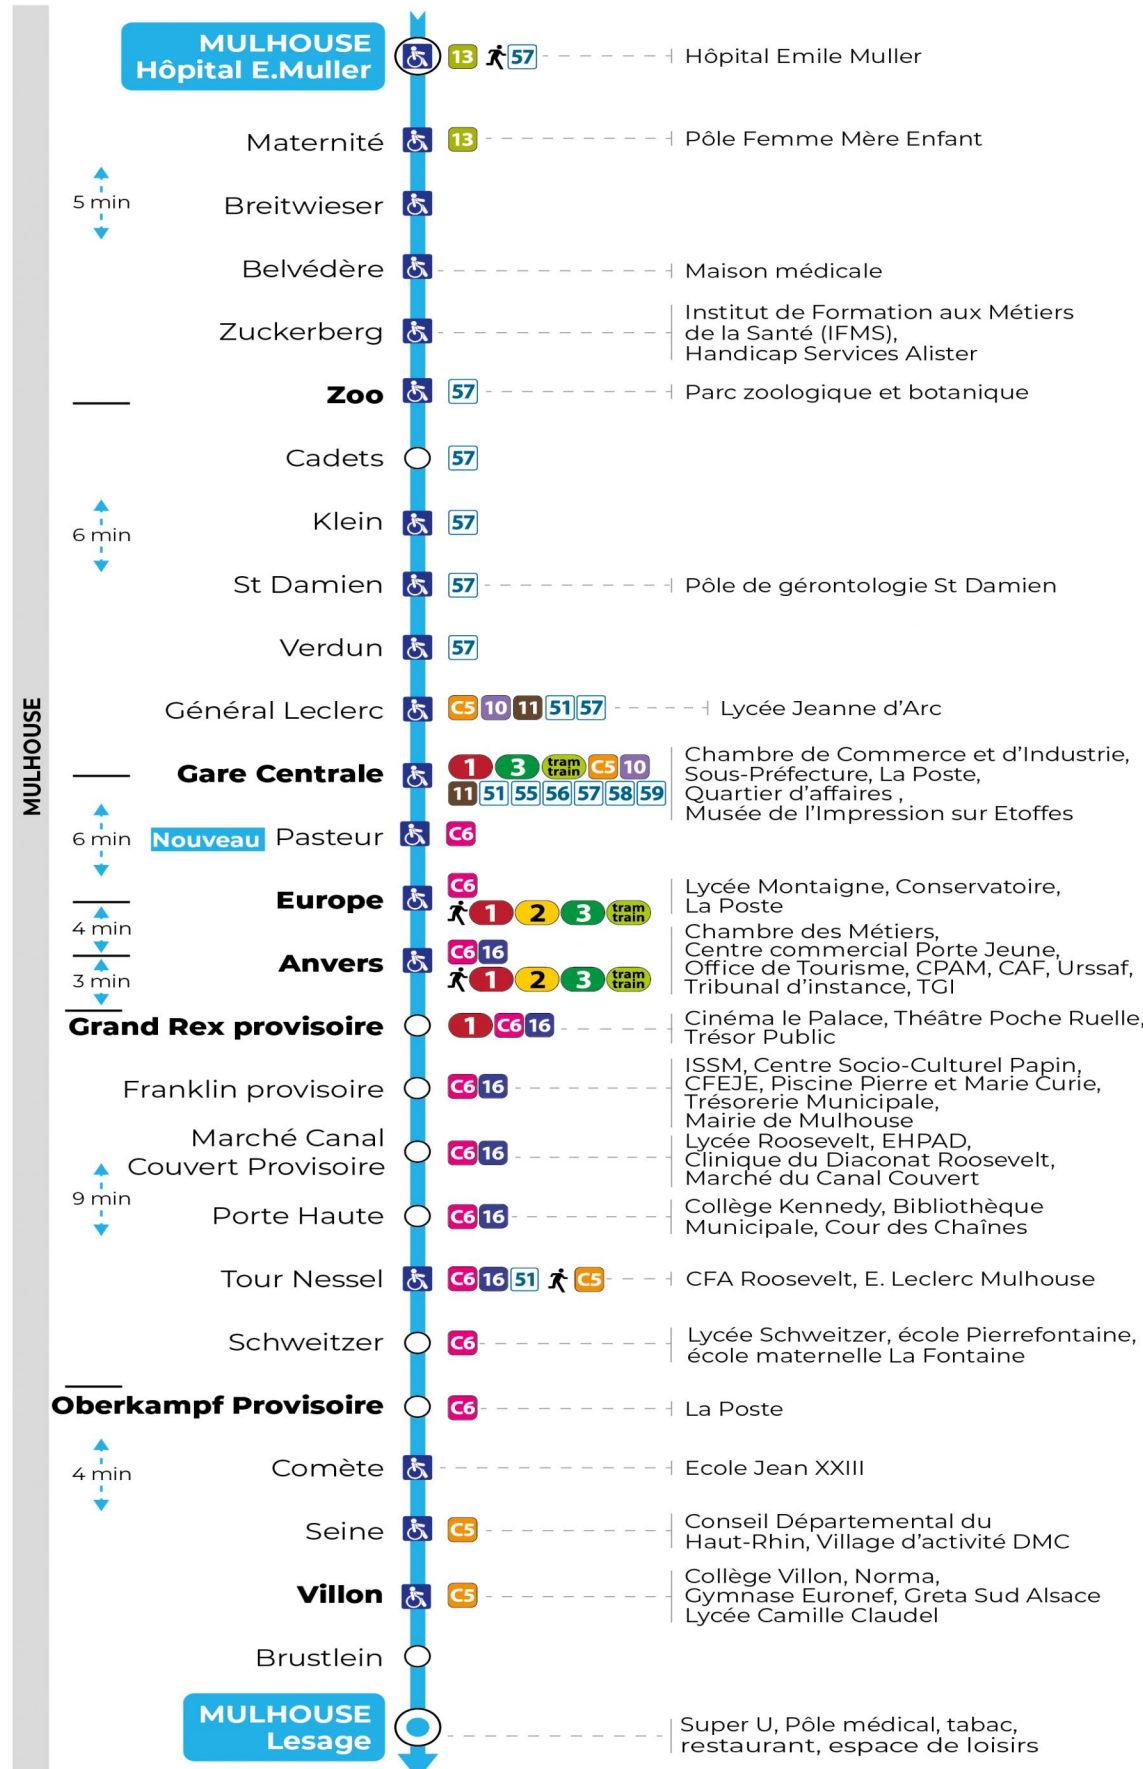

Lundi à vendredi en période scolaire

Montag bis Freitag während der Schulzeit
Monday to Friday in school period

6h	7h	8h	9h	10h	11h	12h	13h	14h	15h	16h	17h	18h	19h	20h	21h	22h
14	08	00	14	14	14	02	03	03	09	09	00	02	02	18		07
39	16	14	29	29	29	15	15	15	21	20	09	10	31	58		
54	27	21	44	44	46	27	27	27	28	30	21	22	54			
	39	28	59	59		39	39	39	39	38	32	34				
	48	43				51	51	51	50	50	40	45				
		59						58	59		51					

Lundi à vendredi en vacances scolaires

Montag bis Freitag während der Schulferien
Monday to Friday during school holidays

6h	7h	8h	9h	10h	11h	12h	13h	14h	15h	16h	17h	18h	19h	20h	21h	22h
16	07	08	08	07	07	14	14	14	14	14	14	14	31	18		08
40	22	23	23	22	22	29	29	29	29	29	29	37	56	58		
57	38	38	38	37	37	44	44	44	44	44	44	58				
	53	53	53	52	44	59	59	59	59	59	59					

Vacances scolaires

Schulferien / school holidays

du 21 Oct 2024 au 02 Nov 2024
du 23 Déc 2024 au 04 Jan 2025
du 10 Fév 2025 au 22 Fév 2025
du 07 Avr 2025 au 19 Avr 2025
du 30 Mai 2025 au 31 Mai 2025

Samedi

Samstag
Saturday

6h	7h	8h	9h	10h	11h	12h	13h	14h	15h	16h	17h	18h	19h	20h	21h	22h
16	07	08	08	07	07	14	14	14	14	14	14	14	31	18		08
40	22	23	23	22	22	29	29	29	29	29	29	37	56	58		
57	38	38	38	37	37	44	44	44	44	44	44	58				
	53	53	53	52	44	59	59	59	59	59	59					

Dimanche et jours fériés

Sonntag und Feiertage
Sunday and bank holidays

8h	9h	10h	11h	12h	13h	14h	15h	16h	17h	18h	19h	20h	21h	22h
11	31	12	33	13	33	13	33	13	33	13	33	13		07
51		53		53		53		53		53		57		

Le plus proche
Point de vente Soléa
Agence Soléa Porte Jeune

Votre bus en direct
Flashez ce QR-Code pour connaître le prochain passage en temps réel

Arrêt accessible
 Correspondance bus / tram à proximité