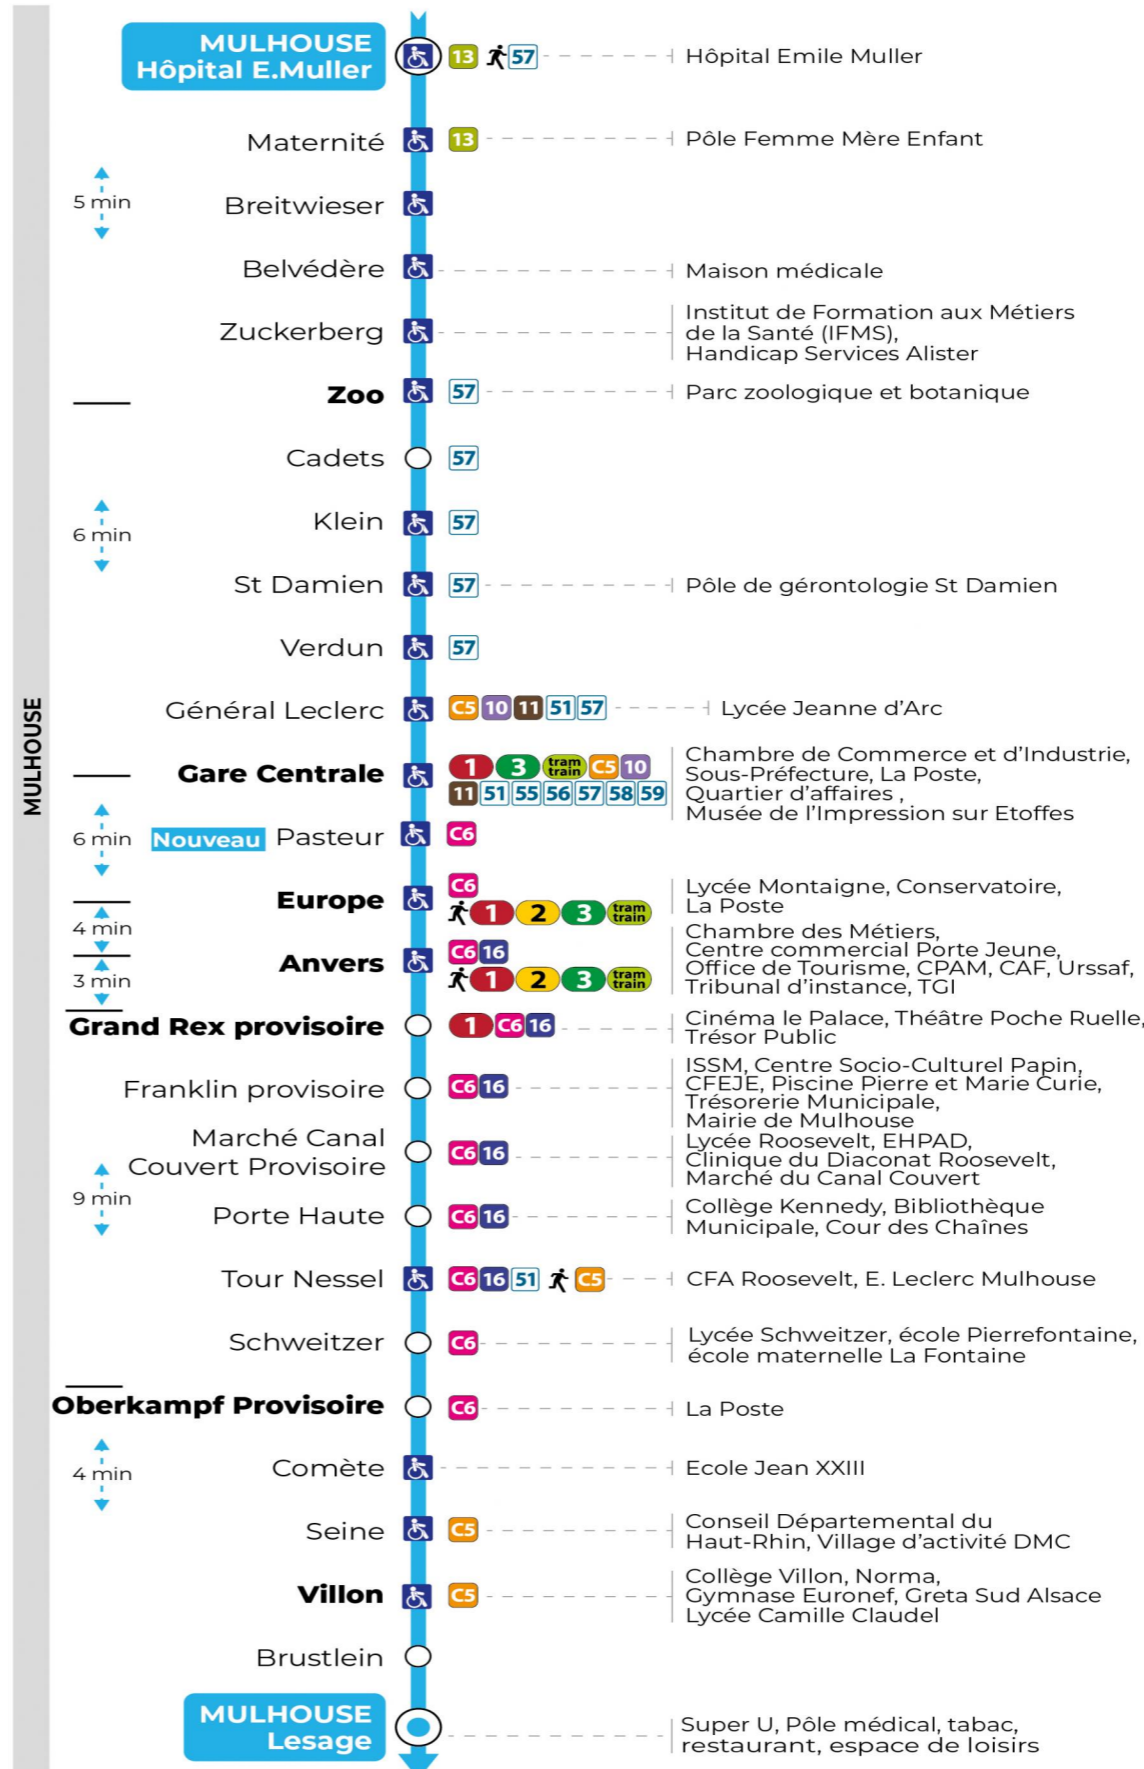

Valables du 16 septembre 2024 au 27 juin 2025 inclus

Gültig vom 16. September 2024 bis zum 27. Juni 2025
Valid from September 16, 2024 to June 27, 2025

Lundi à vendredi en période scolaire

Montag bis Freitag während der Schulzeit
Monday to Friday in school period

a : Terminus Gare Centrale

Vacances scolaires

Schulferien / school holidays

du 21 Oct 2024 au 02 Nov 2024
du 23 Déc 2024 au 04 Jan 2025
du 10 Fév 2025 au 22 Fév 2025
du 07 Avr 2025 au 19 Avr 2025
du 30 Mai 2025 au 31 Mai 2025

a : Terminus Gare Centrale

Dimanche et jours fériés

Sonntag und Feiertage
Sunday and bank holidays

8h	9h	10h	11h	12h	13h	14h	15h	16h	17h	18h	19h	20h	21h	22h
03	22	03	24	04	24	03	23	03	23	03	24	04	19 ^a	00
43		44		44		43		43		43		49		

a : Terminus Gare Centrale

Le plus proche
TABAC L'HELICO
2 rue de Dornach
Didenheim

Votre bus en direct

Flashez ce QR-Code pour connaître le prochain passage en temps réel

Arrêt accessible
 Correspondance bus / tram à proximité