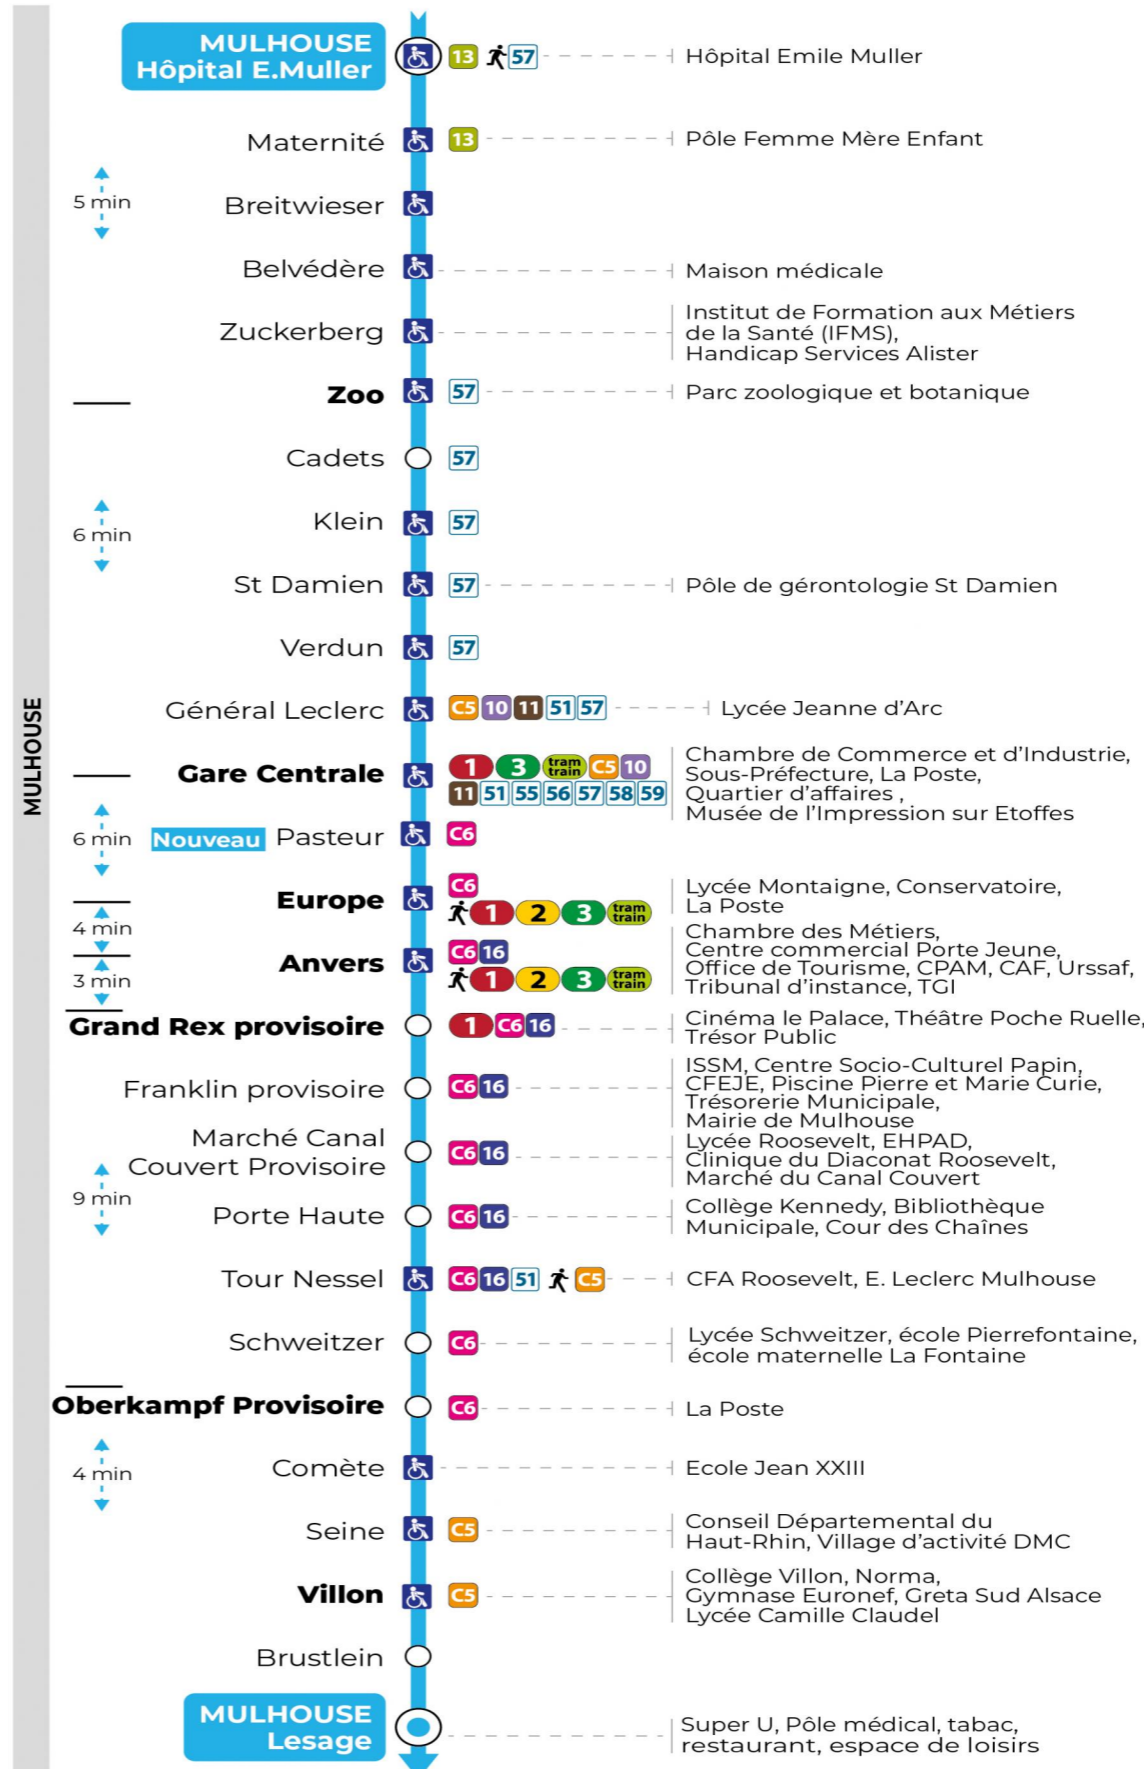

Valables du 16 septembre 2024 au 27 juin 2025 inclus

Gültig vom 16. September 2024 bis zum 27. Juni 2025
Valid from September 16, 2024 to June 27, 2025

Lundi à vendredi en période scolaire

Montag bis Freitag während der Schulzeit
Monday to Friday in school period

a : Terminus Gare Centrale

Vacances scolaires

Schulferien / school holidays

du 21 Oct 2024 au 02 Nov 2024
du 23 Déc 2024 au 04 Jan 2025
du 10 Fév 2025 au 22 Fév 2025
du 07 Avr 2025 au 19 Avr 2025
du 30 Mai 2025 au 31 Mai 2025

a : Terminus Gare Centrale

Dimanche et jours fériés

Sonntag und Feiertage
Sunday and bank holidays

8h	9h	10h	11h	12h	13h	14h	15h	16h	17h	18h	19h	20h	21h	22h
03	22	03	24	04	24	03	23	03	23	03	24	04	19 ^a	00
43		44		44		43		43		43		49		

a : Terminus Gare Centrale

Le plus proche
Point de vente Soléa
TABAC LE CADRE NOIR
2 rue de Mulhouse
Riedisheim

Votre bus en direct
Flashez ce QR-Code pour connaître le prochain passage en temps réel

Arrêt accessible
 Correspondance bus / tram à proximité