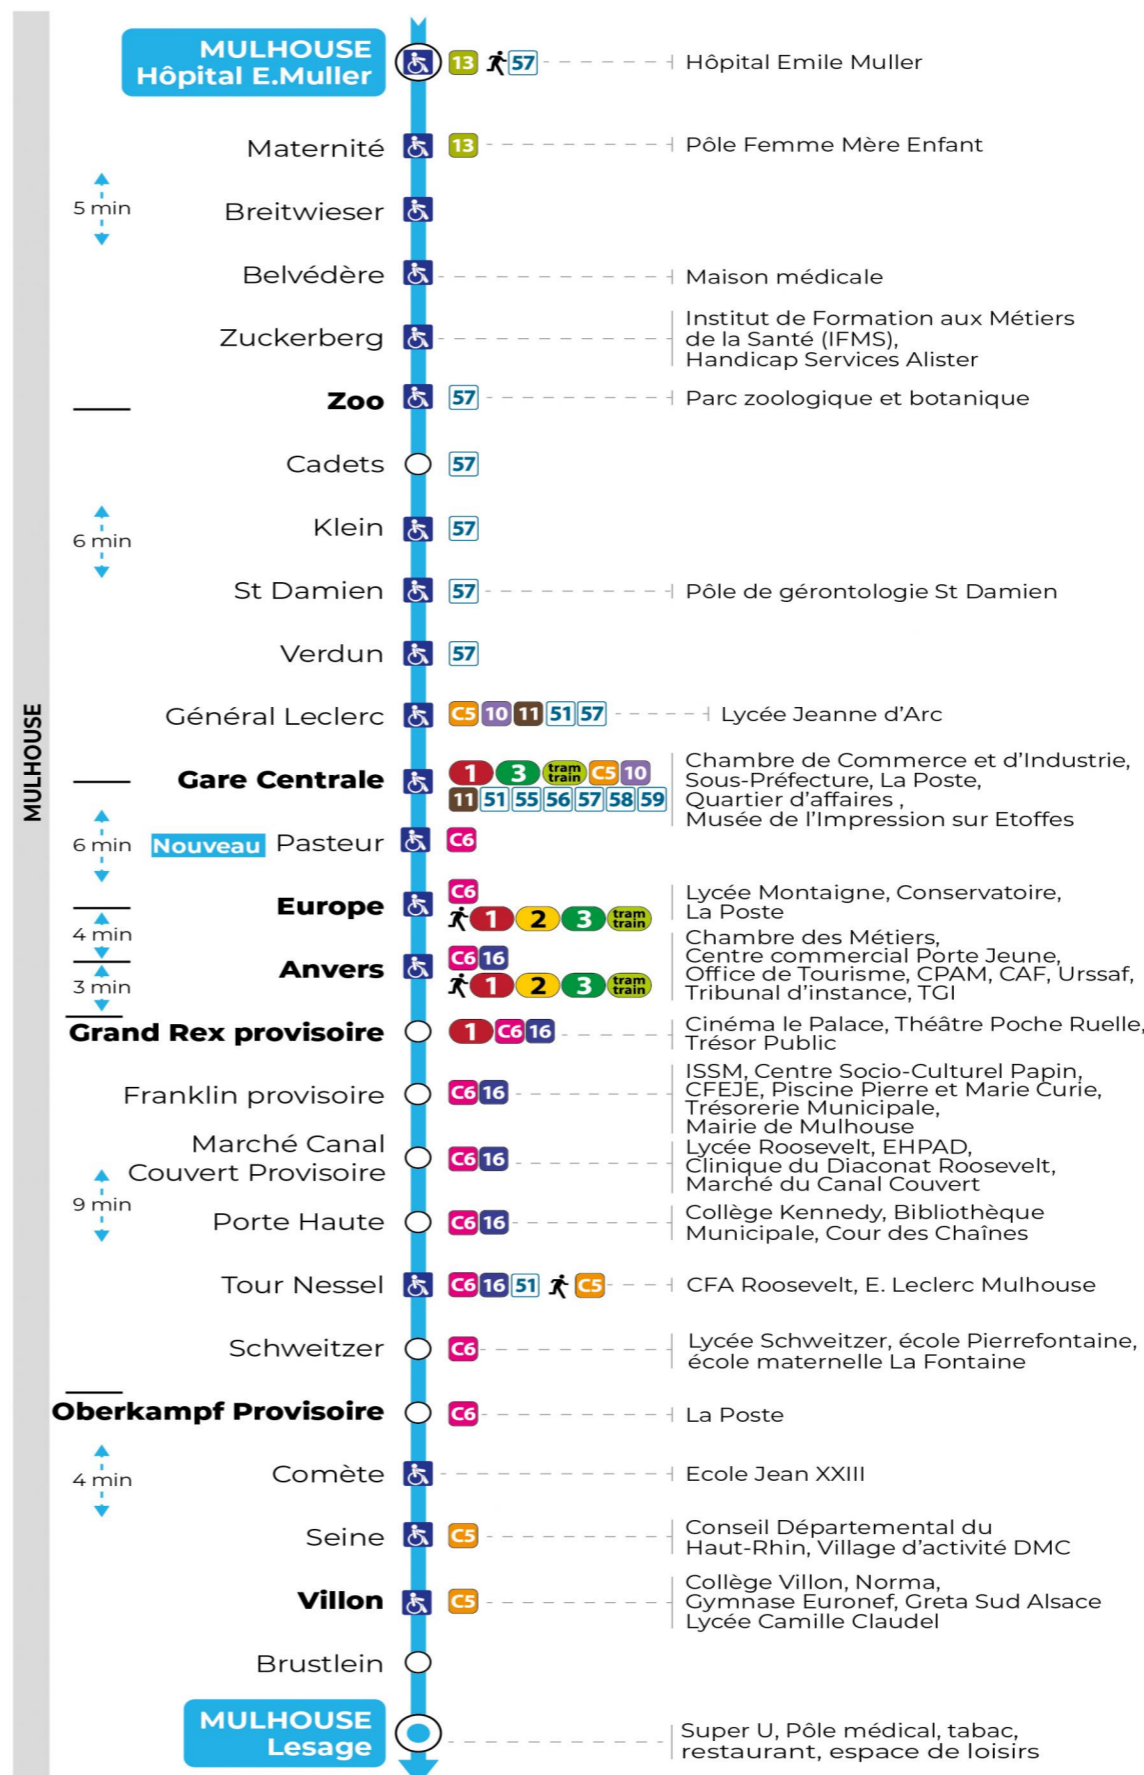

**Valables du 16 septembre 2024 au 27 juin 2025 inclus**

Gültig vom 16. September 2024 bis zum 27. Juni 2025  
Valid from September 16, 2024 to June 27, 2025

**Lundi à vendredi en période scolaire**

Montag bis Freitag während der Schulzeit  
Monday to Friday in school period

a : Terminus Gare Centrale

**Vacances scolaires**

Schulferien / school holidays

du 21 Oct 2024 au 02 Nov 2024  
du 23 Déc 2024 au 04 Jan 2025  
du 10 Fév 2025 au 22 Fév 2025  
du 07 Avr 2025 au 19 Avr 2025  
du 30 Mai 2025 au 31 Mai 2025

a : Terminus Gare Centrale

**Dimanche et jours fériés**

Sonntag und Feiertage  
Sunday and bank holidays

8h	9h	10h	11h	12h	13h	14h	15h	16h	17h	18h	19h	20h	21h
02	21	02	23	03	23	02	22	02	22	02	23	03	18 <sup>a</sup>
42		43		43		42		42		42		48	59

a : Terminus Gare Centrale

**Le plus proche**  
**TABAC L'HELICO**  
2 rue de Dornach  
Didenheim

**Votre bus en direct**

Flashez ce QR-Code pour connaître le prochain passage en temps réel

Arrêt accessible  
 Correspondance bus / tram à proximité