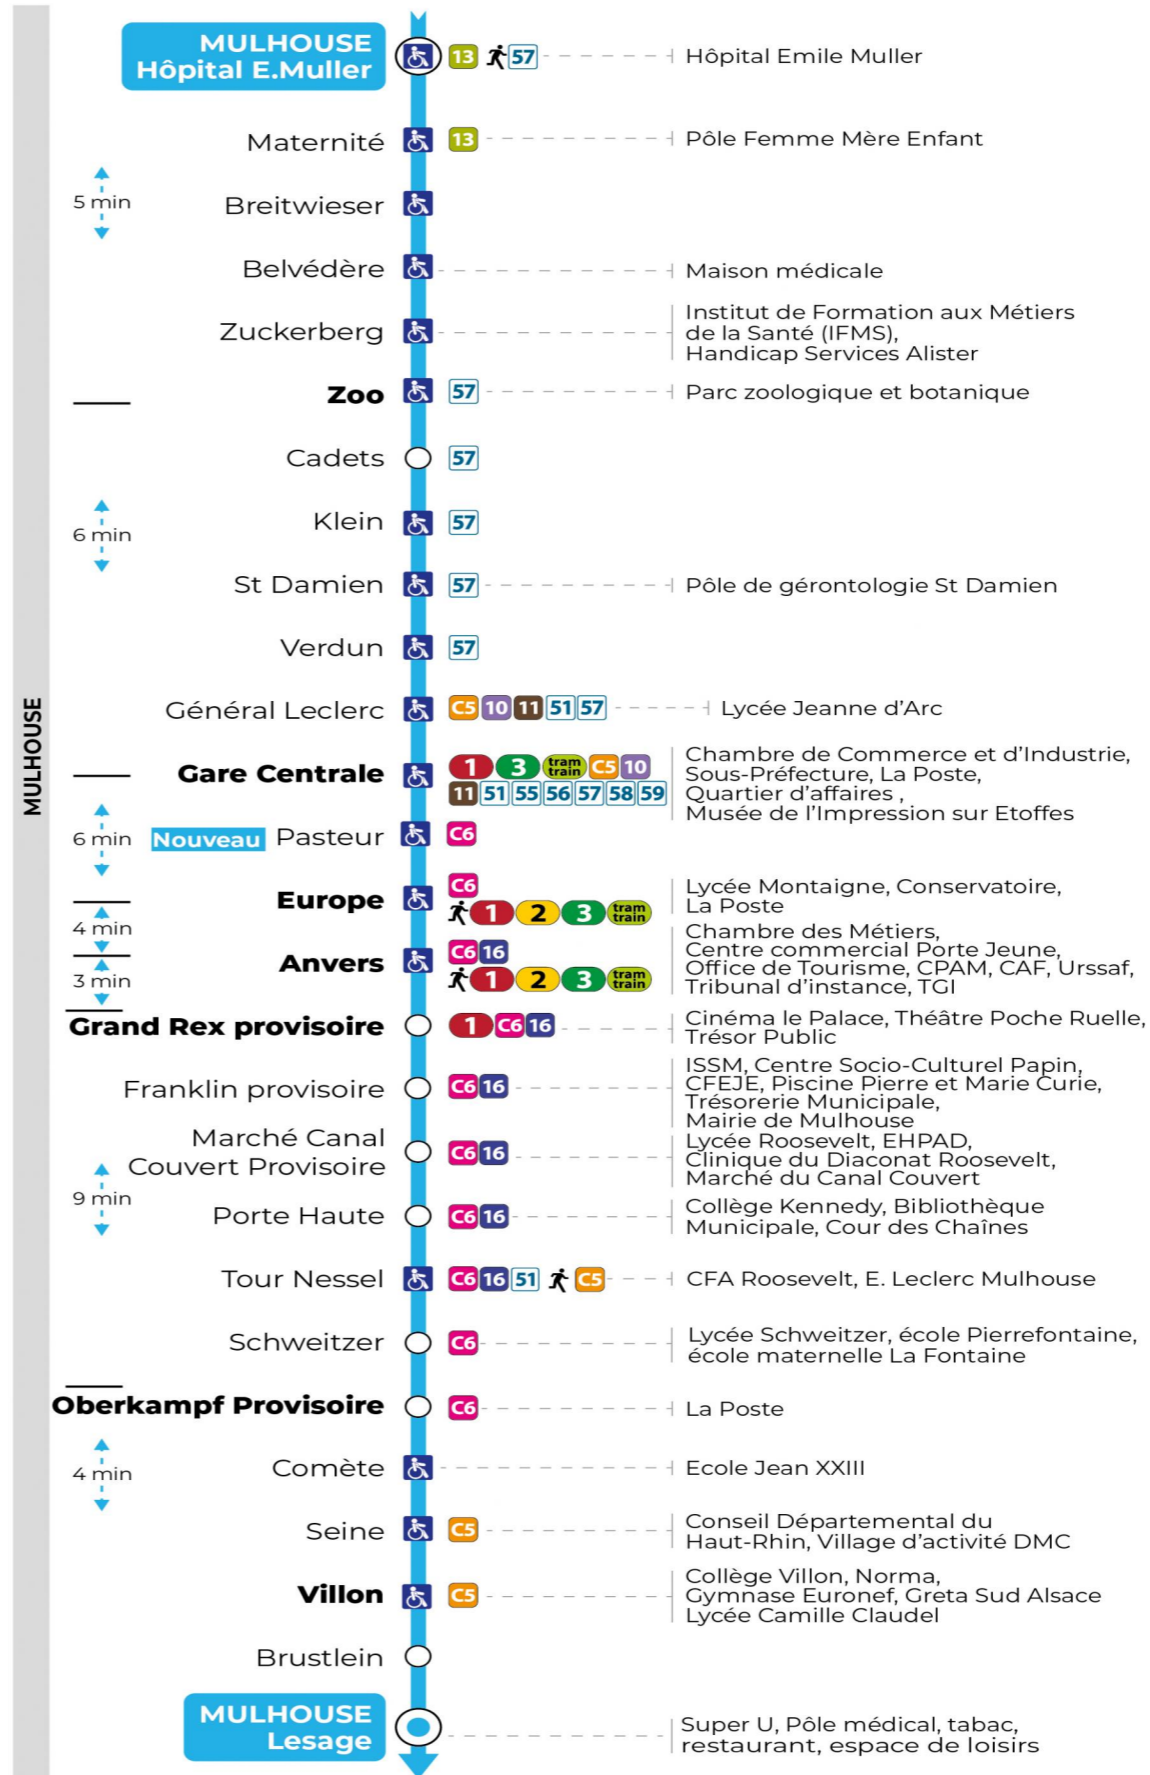

Valables du 16 septembre 2024 au 27 juin 2025 inclus

Gültig vom 16. September 2024 bis zum 27. Juni 2025
Valid from September 16, 2024 to June 27, 2025

Lundi à vendredi en période scolaire

Montag bis Freitag während der Schulzeit
Monday to Friday in school period

a : Terminus Gare Centrale

Vacances scolaires

Schulferien / school holidays

du 21 Oct 2024 au 02 Nov 2024
du 23 Déc 2024 au 04 Jan 2025
du 10 Fév 2025 au 22 Fév 2025
du 07 Avr 2025 au 19 Avr 2025
du 30 Mai 2025 au 31 Mai 2025

a : Terminus Gare Centrale

Dimanche et jours fériés

Sonntag und Feiertage
Sunday and bank holidays

8h	9h	10h	11h	12h	13h	14h	15h	16h	17h	18h	19h	20h	21h
01	20	01	22	02	22	01	21	01	21	01	22	02	17 ^a
41		42		42		41		41		41		47	58

a : Terminus Gare Centrale

Le plus proche
TABAC L'HELICO
2 rue de Dornach
Didenheim

Votre bus en direct

Flashez ce QR-Code pour connaître le prochain passage en temps réel

SAE:2053

Arrêt accessible
 Correspondance bus / tram à proximité