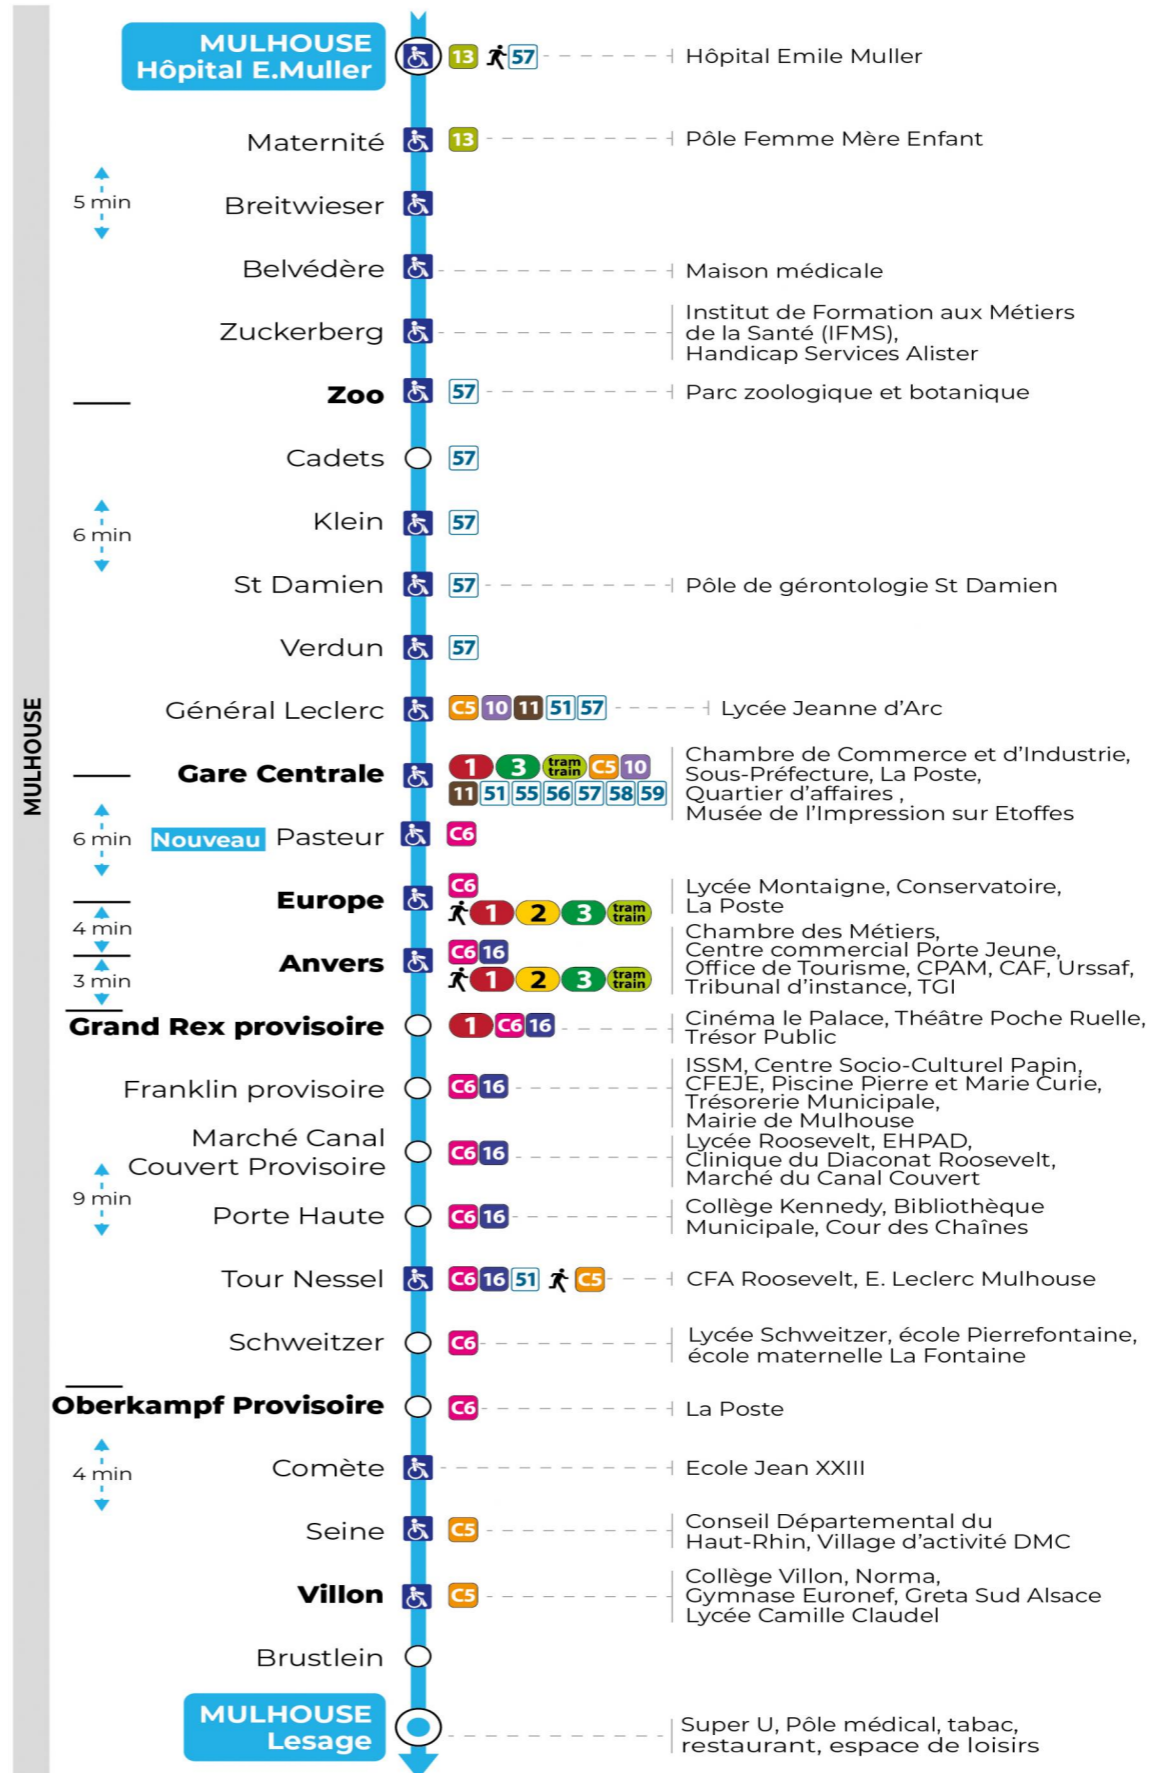

**Valables du 16 septembre 2024 au 27 juin 2025 inclus**

Gültig vom 16. September 2024 bis zum 27. Juni 2025  
Valid from September 16, 2024 to June 27, 2025

**Lundi à vendredi en période scolaire**

Montag bis Freitag während der Schulzeit  
Monday to Friday in school period

a : Terminus Gare Centrale

**Vacances scolaires**

Schulferien / school holidays

du 21 Oct 2024 au 02 Nov 2024  
du 23 Déc 2024 au 04 Jan 2025  
du 10 Fév 2025 au 22 Fév 2025  
du 07 Avr 2025 au 19 Avr 2025  
du 30 Mai 2025 au 31 Mai 2025

a : Terminus Gare Centrale

**Dimanche et jours fériés**

Sonntag und Feiertage  
Sunday and bank holidays

8h	9h	10h	11h	12h	13h	14h	15h	16h	17h	18h	19h	20h	21h
01	20	01	22	02	22	01	21	01	21	01	22	02	17 <sup>a</sup>
41		42		42		41		41		41		47	58

a : Terminus Gare Centrale

**Le plus proche**  
**TABAC L'HELICO**  
2 rue de Dornach  
Didenheim

**Votre bus en direct**

Flashez ce QR-Code pour  
connaître le prochain  
passage en temps réel

SAE:90

Arrêt accessible  
 Correspondance bus / tram à proximité