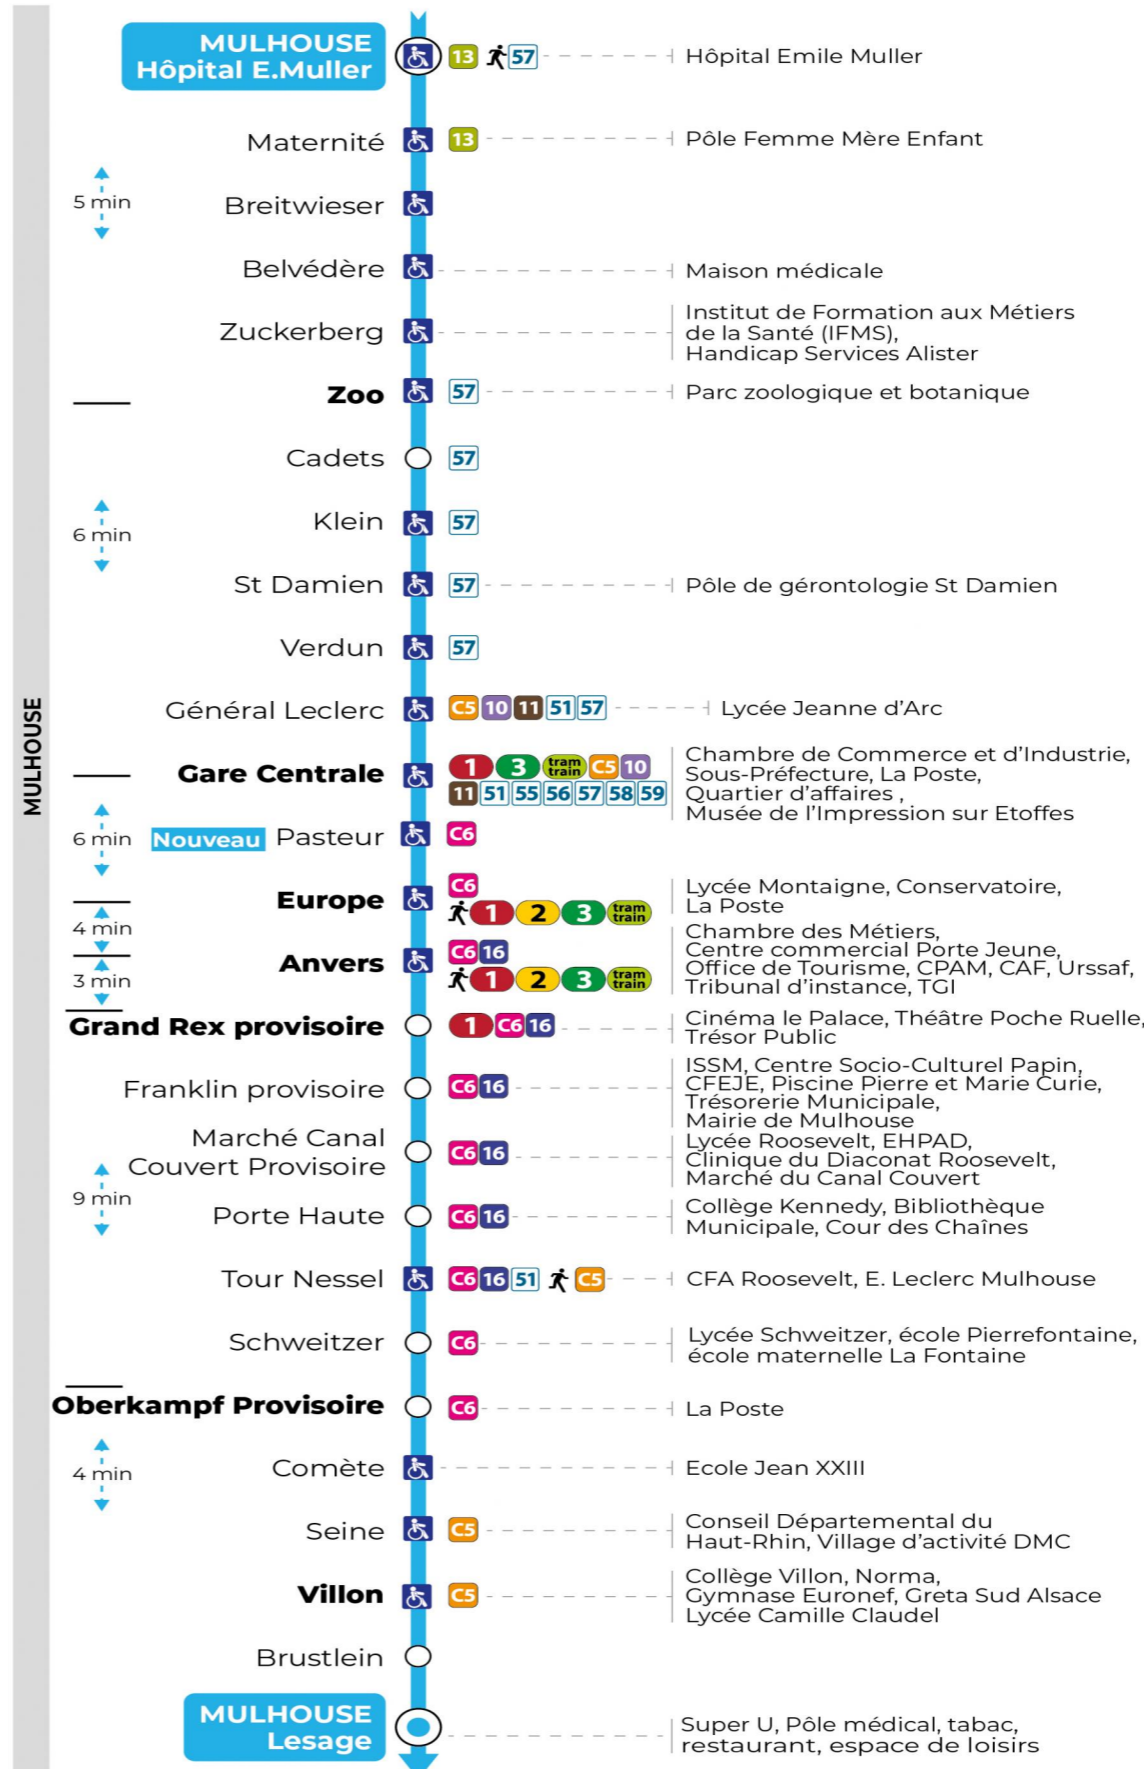

**Valables du 16 septembre 2024 au 27 juin 2025 inclus**

Gültig vom 16. September 2024 bis zum 27. Juni 2025  
Valid from September 16, 2024 to June 27, 2025

**Lundi à vendredi en période scolaire**

Montag bis Freitag während der Schulzeit  
Monday to Friday in school period

a : Terminus Gare Centrale

**Vacances scolaires**

Schulferien / school holidays

du 21 Oct 2024 au 02 Nov 2024  
du 23 Déc 2024 au 04 Jan 2025  
du 10 Fév 2025 au 22 Fév 2025  
du 07 Avr 2025 au 19 Avr 2025  
du 30 Mai 2025 au 31 Mai 2025

a : Terminus Gare Centrale

**Dimanche et jours fériés**

Sonntag und Feiertage  
Sunday and bank holidays

8h	9h	10h	11h	12h	13h	14h	15h	16h	17h	18h	19h	20h	21h
00	19	00	21	01	21	00	20	00	20	00	21	01	16 <sup>a</sup>
40		41		41		40		40		40		46	57

a : Terminus Gare Centrale

**Le plus proche**  
**TABAC L'HELICO**  
2 rue de Dornach  
Didenheim

**Votre bus en direct**

Flashez ce QR-Code pour connaître le prochain passage en temps réel

Arrêt accessible  
 Correspondance bus / tram à proximité