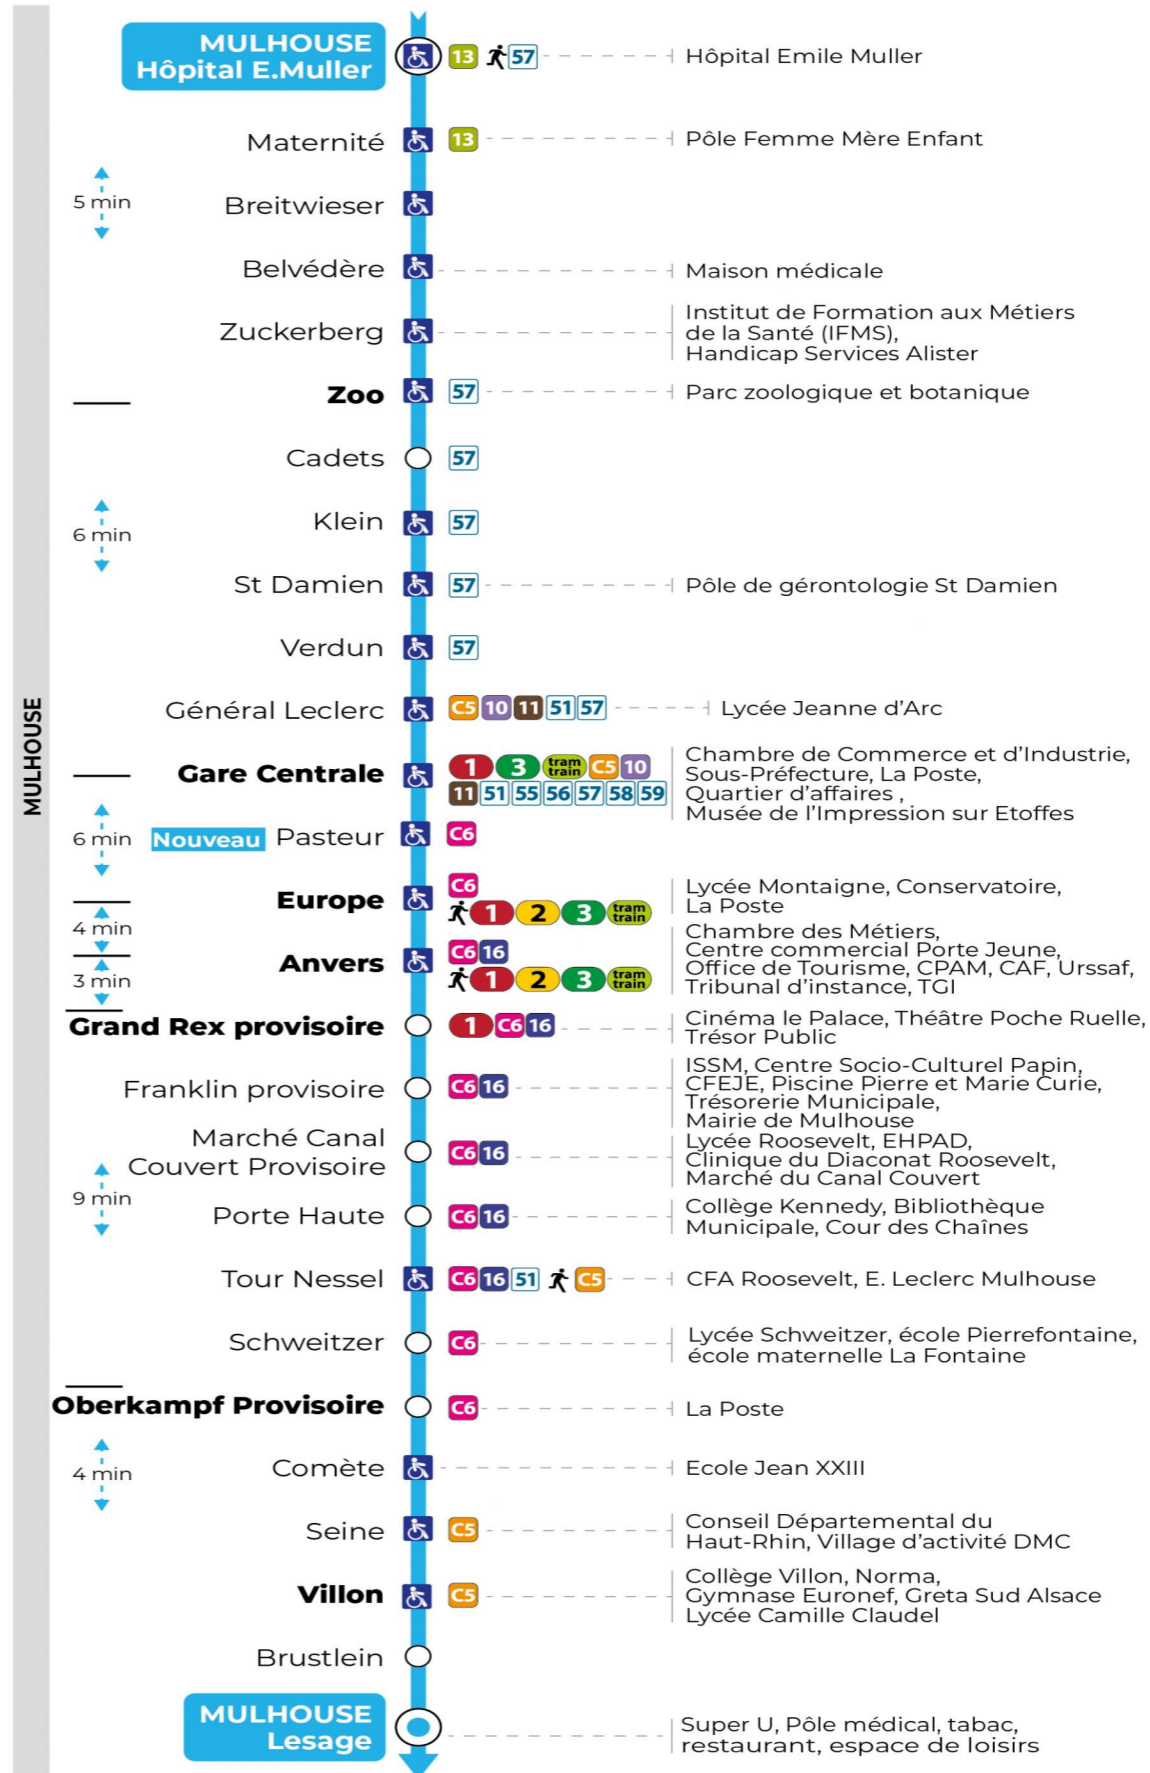

a : Terminus Gare Centrale

Vacances scolaires

Schulferien / school holidays

du 21 Oct 2024 au 02 Nov 2024
du 23 Déc 2024 au 04 Jan 2025
du 10 Fév 2025 au 22 Fév 2025
du 07 Avr 2025 au 19 Avr 2025
du 30 Mai 2025 au 31 Mai 2025

Samedi

Samstag
Saturday

6h	7h	8h	9h	10h	11h	12h	13h	14h	15h	16h	17h	18h	19h	20h	21h
04	09	10	10	08	08	00	00	14	14	14	14	00	18	05	15 ^a
28	25	25	25	23	23	15	15	29	29	29	29	23	43	45	56
45	40	40	39	38	30	30	30	44	44	44	44	44			
54	55	55	53	53	45	45	44	59	59	59					
							59								

a : Terminus Gare Centrale

Dimanche et jours fériés

Sonntag und Feiertage
Sunday and bank holidays

7h	8h	9h	10h	11h	12h	13h	14h	15h	16h	17h	18h	19h	20h	21h
59	39	18	40	20	00	20	39	19	39	19	39	20	00	15 ^a
		59			40	59		59		59			45	56

a : Terminus Gare Centrale

Arrêt accessible
 Correspondance bus / tram à proximité