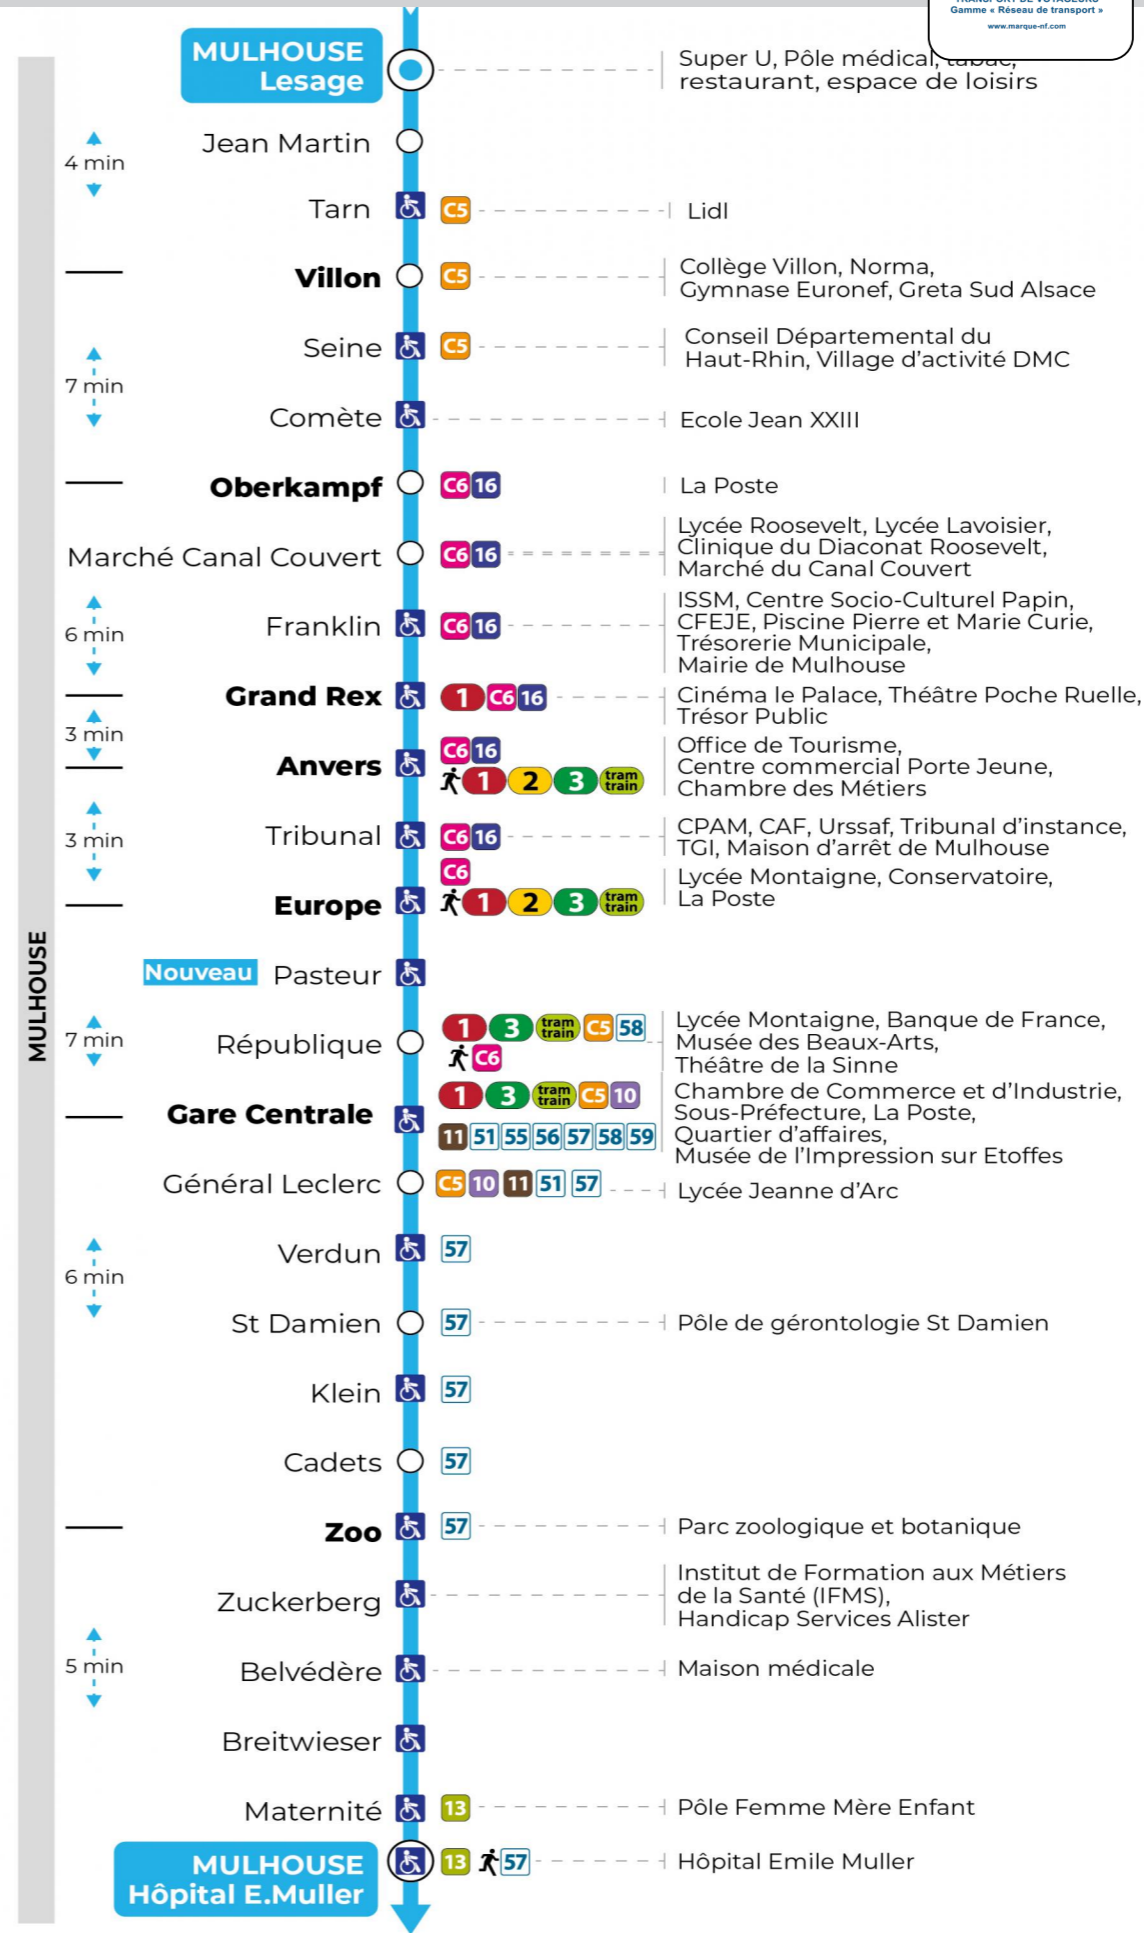

arrêt ZUCKERBERG

direction HOPITAL E. MULLER

Valables du 16 septembre 2024 au 27 juin 2025 inclus

Gültig vom 16. September 2024 bis zum 27. Juni 2025
Valid from September 16, 2024 to June 27, 2025

Lundi à vendredi en période scolaire

Vacances scolaires

Schulferien / school holidays

du 21 Oct 2024 au 02 Nov 2024
du 23 Déc 2024 au 04 Jan 2025
du 10 Fév 2025 au 22 Fév 2025
du 07 Avr 2025 au 19 Avr 2025
du 30 Mai 2025 au 31 Mai 2025

Samedi

Dimanche et jours fériés

Sonntag und Feiertage
Sunday and bank holidays

8h	9h	10h	11h	12h	13h	14h	15h	16h	17h	18h	19h	20h	21h	22h
28	09	30	09	29	10	30	10	30	10	30	09	28	05	15
	49		50		50		50		50		49		47	

Le plus proche
TABAC L'HELICO
2 rue de Dornach
Didenheim

Votre bus en direct

Flashez ce QR-Code pour connaître le prochain passage en temps réel

Arrêt accessible
 Correspondance bus / tram à proximité