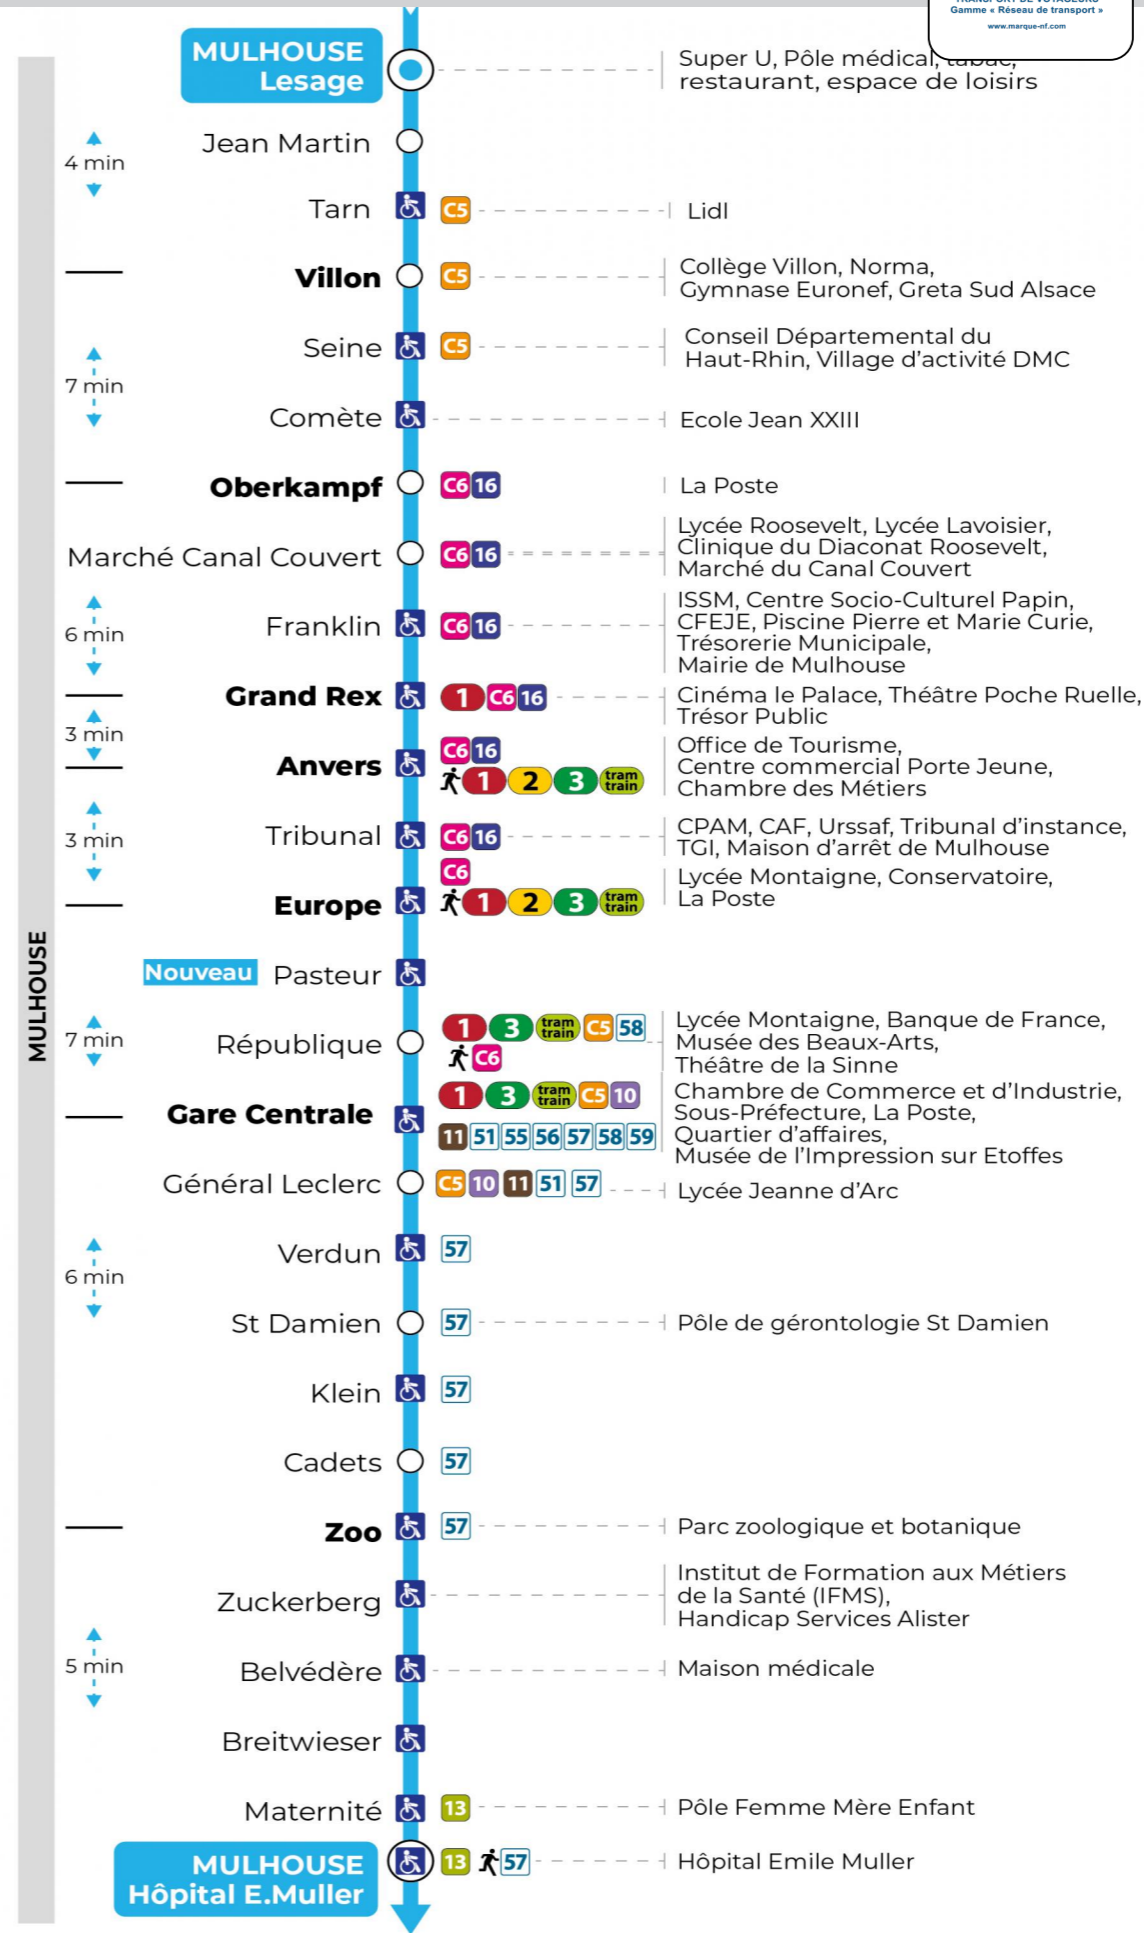

arrêt **ZOO**
direction **HOPITAL E. MULLER**

Valables du 16 septembre 2024 au 27 juin 2025 inclus

Gültig vom 16. September 2024 bis zum 27. Juni 2025
Valid from September 16, 2024 to June 27, 2025

Lundi à vendredi en période scolaire

Vacances scolaires

Schulferien / school holidays

du 21 Oct 2024 au 02 Nov 2024
du 23 Déc 2024 au 04 Jan 2025
du 10 Fév 2025 au 22 Fév 2025
du 07 Avr 2025 au 19 Avr 2025
du 30 Mai 2025 au 31 Mai 2025

Samedi

Dimanche et jours fériés

Sonntag und Feiertage
Sunday and bank holidays

8h	9h	10h	11h	12h	13h	14h	15h	16h	17h	18h	19h	20h	21h	22h
28	09	30	09	28	09	29	09	29	09	29	08	27	04	15
	49		49		49		49		49		48		47	

Le plus proche
TABAC LE CADRE NOIR
2 rue de Mulhouse
Riedisheim

Votre bus en direct

Flashez ce QR-Code pour connaître le prochain passage en temps réel

Arrêt accessible
 Correspondance bus / tram à proximité