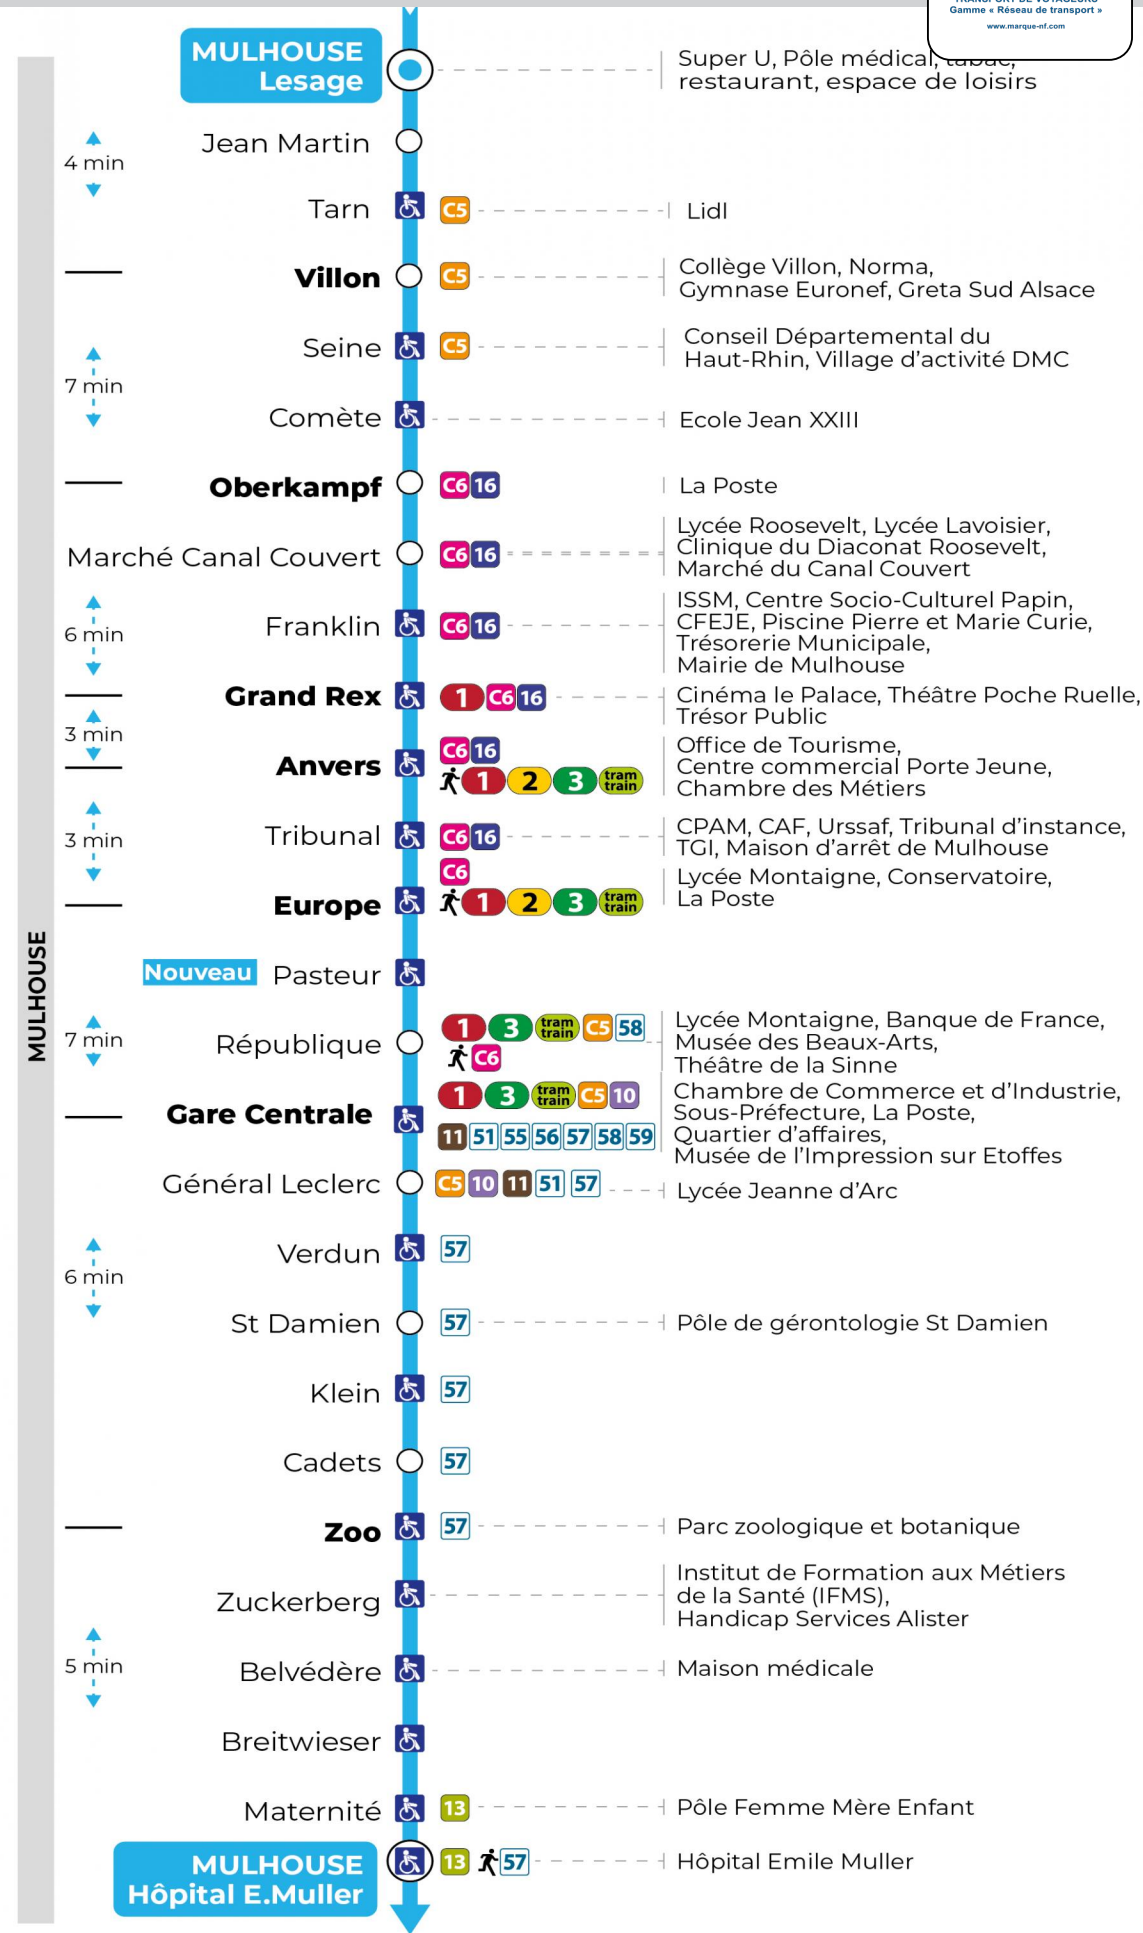

Valables du 16 septembre 2024 au 27 juin 2025 inclus

Gültig vom 16. September 2024 bis zum 27. Juni 2025
Valid from September 16, 2024 to June 27, 2025

Lundi à vendredi en période scolaire

Montag bis Freitag während der Schulzeit
Monday to Friday in school period

Vacances scolaires

Schulferien / school holidays

du 21 Oct 2024 au 02 Nov 2024
du 23 Déc 2024 au 04 Jan 2025
du 10 Fév 2025 au 22 Fév 2025
du 07 Avr 2025 au 19 Avr 2025
du 30 Mai 2025 au 31 Mai 2025

Samedi

Dimanche et jours fériés

Sonntag und Feiertage
Sunday and bank holidays

8h	9h	10h	11h	12h	13h	14h	15h	16h	17h	18h	19h	20h	21h	22h
27	08	29	08	27	08	28	08	28	08	28	07	26	03	14
	48		48		48		48		48		47		46	

Le plus proche
TABAC L'HELICO
2 rue de Dornach
Didenheim

Votre bus en direct

Flashez ce QR-Code pour connaître le prochain passage en temps réel

Arrêt accessible
 Correspondance bus / tram à proximité