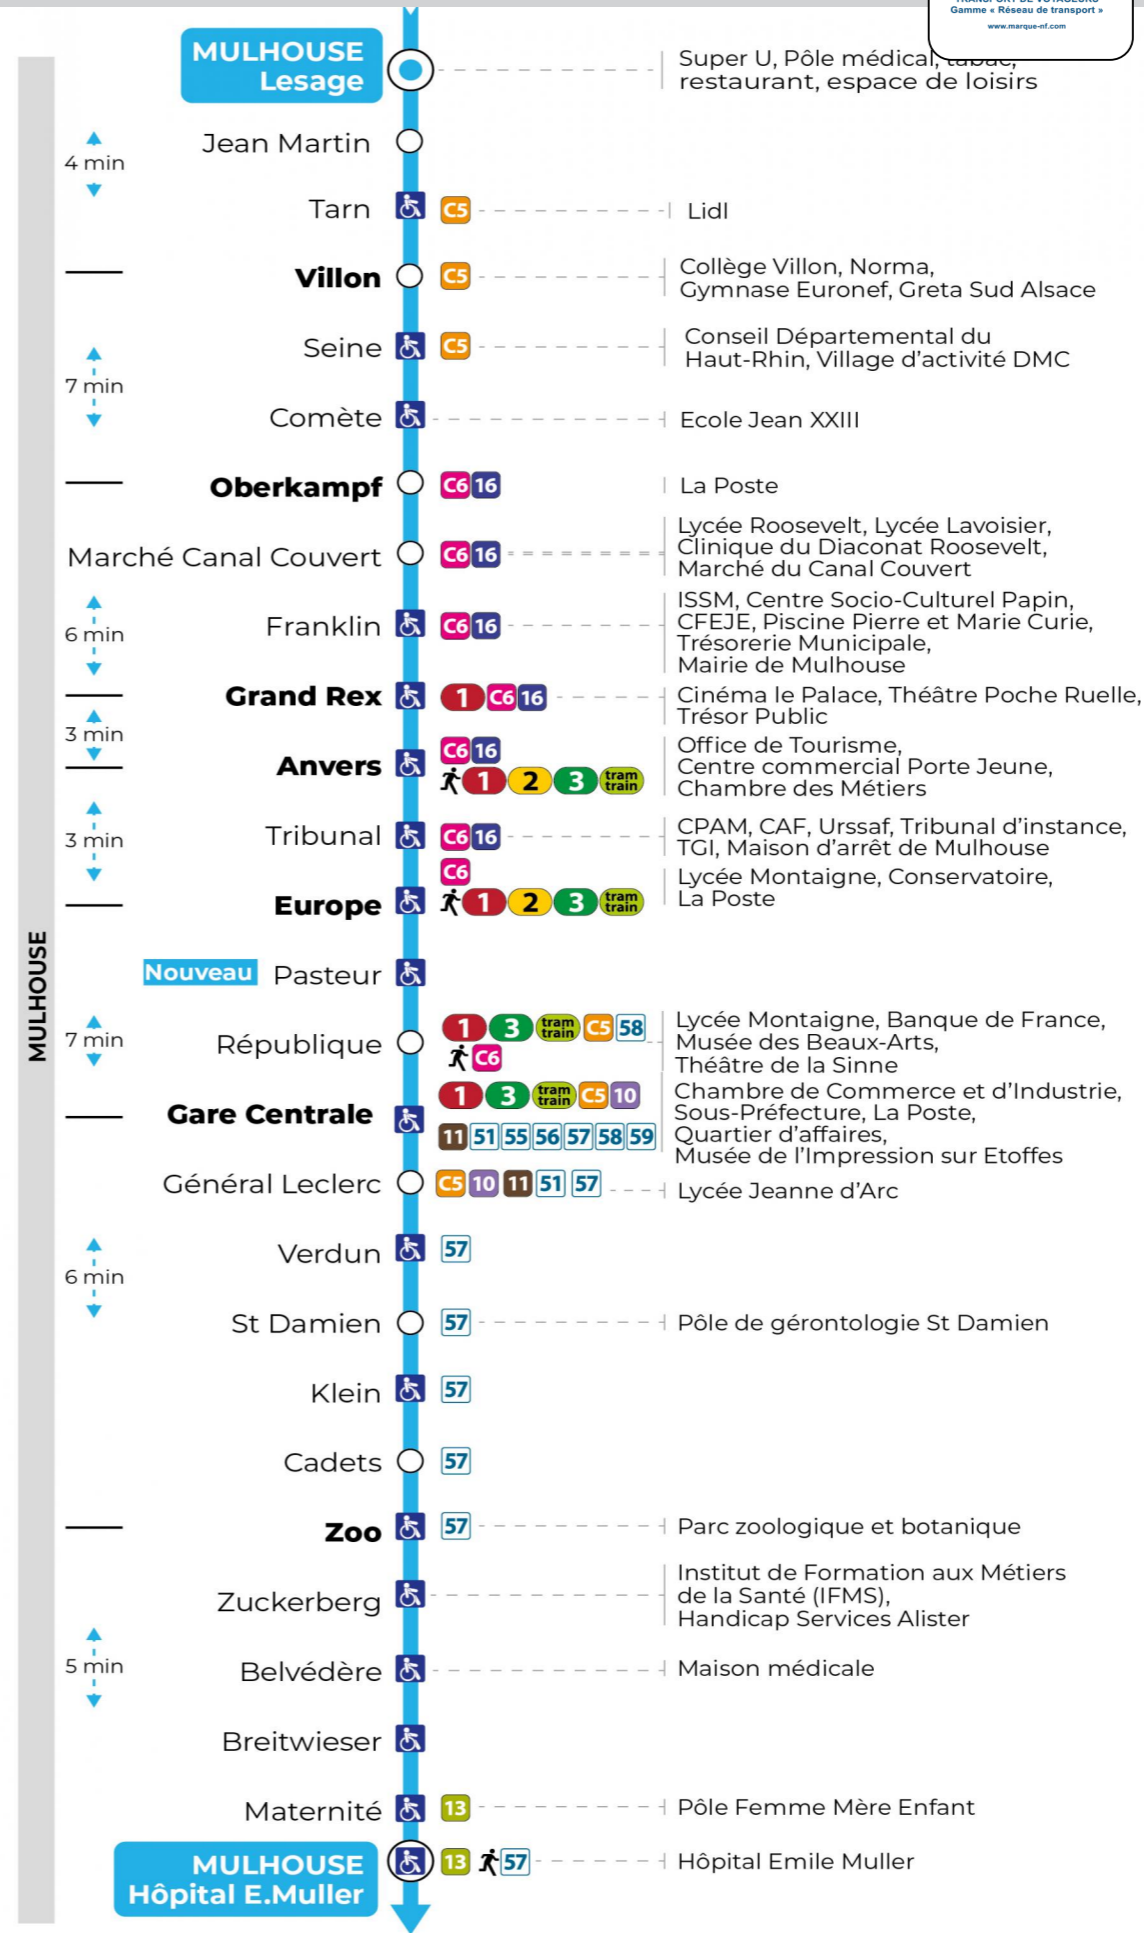

Lundi à vendredi en période scolaire

Montag bis Freitag während der Schulzeit
Monday to Friday in school period

5h	6h	7h	8h	9h	10h	11h	12h	13h	14h	15h	16h	17h	18h	19h	20h	21h	22h
29	00	06	10	01	00	00	08	08	00	08	08	02	02	18	24		07
	29	18	19	15	15	15	27	20	08	20	20	08	14	45	54		
	50	27	33	30	30	30	32	32	20	26	29	19	20				
		43	46	45	45	47	44	47	32	38	38	31	32				
		49				56	59		45	52	50	43	42				
		59							57	59		55	54				

Lundi à vendredi en vacances scolaires

Montag bis Freitag während der Schulferien
Monday to Friday during school holidays

5h	6h	7h	8h	9h	10h	11h	12h	13h	14h	15h	16h	17h	18h	19h	20h	21h	22h
31	00	15	01	01	01	00	01	01	01	01	01	01	01	15	23		07
	29	31	16	16	16	16	16	16	16	16	16	16	15	38	56		
	55	46	31	31	30	31	31	31	31	31	31	31	45				
			46	46	45	46	46	46	46	46	46	46					

Vacances scolaires

Schulferien / school holidays

du 21 Oct 2024 au 02 Nov 2024
du 23 Déc 2024 au 04 Jan 2025
du 10 Fév 2025 au 22 Fév 2025
du 07 Avr 2025 au 19 Avr 2025
du 30 Mai 2025 au 31 Mai 2025

Samedi

Samstag
Saturday

5h	6h	7h	8h	9h	10h	11h	12h	13h	14h	15h	16h	17h	18h	19h	20h	21h	22h
31	00	15	01	01	01	00	01	01	01	01	01	01	01	15	23		07
	29	31	16	16	16	16	16	16	16	16	16	16	15	38	56		
	55	46	31	31	30	31	31	31	31	31	31	31	45				
			46	46	45	46	46	46	46	46	46	46					

Dimanche et jours fériés

Sonntag und Feiertage
Sunday and bank holidays

8h	9h	10h	11h	12h	13h	14h	15h	16h	17h	18h	19h	20h	21h	22h
19	39	19	38	17	38	18	38	18	38	18	38	17		07
59		58		58		58		58		58		54		

Le plus proche
Point de vente Soléa
Agence Soléa Porte Jeune

Votre bus en direct
Flashez ce QR-Code pour connaître le prochain passage en temps réel

Arrêt accessible
 Correspondance bus / tram à proximité