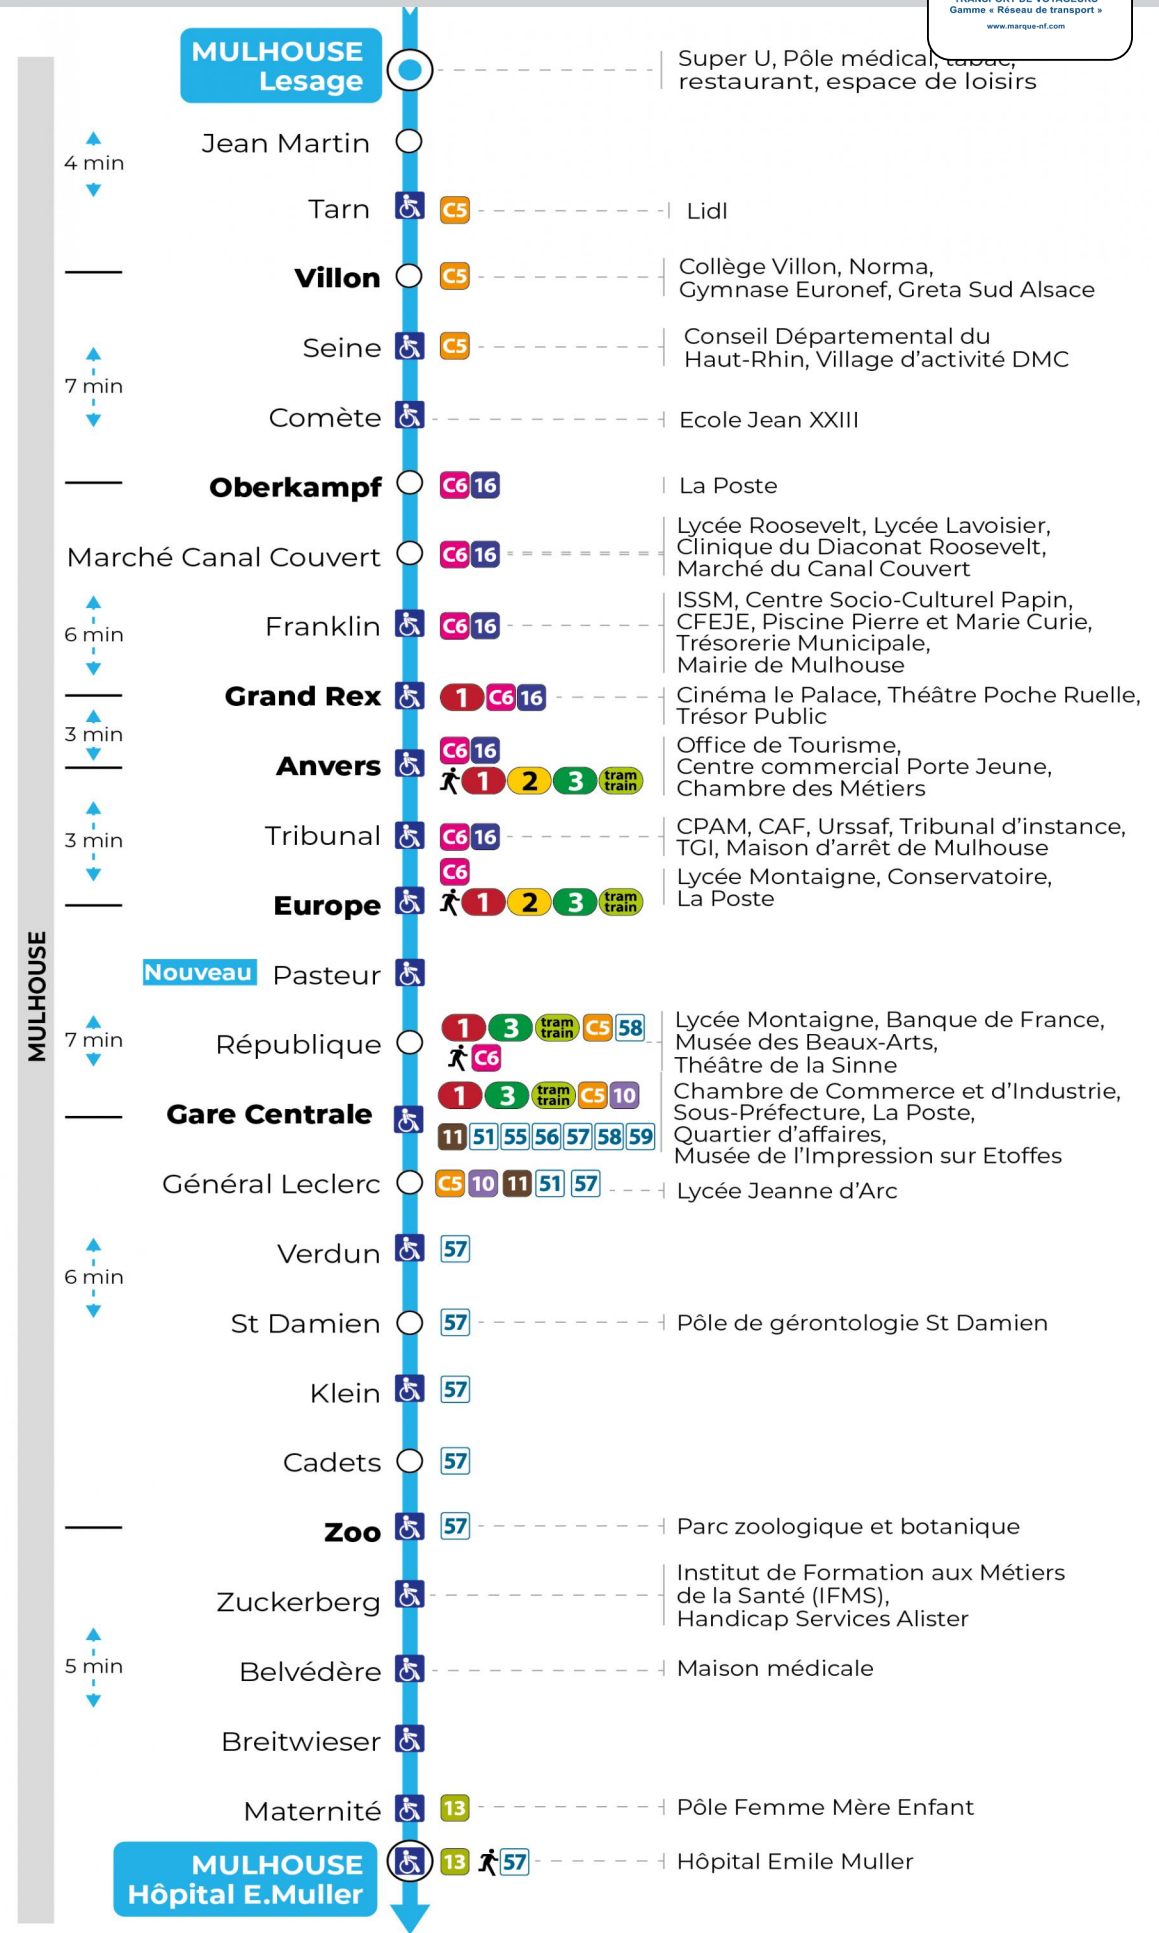

arrêt OBERKAMPF

direction HOPITAL E. MULLER

Valables du 16 septembre 2024 au 27 juin 2025 inclus

Gültig vom 16. September 2024 bis zum 27. Juni 2025
Valid from September 16, 2024 to June 27, 2025

Lundi à vendredi en période scolaire

Vacances scolaires

Schulferien / school holidays

du 21 Oct 2024 au 02 Nov 2024
du 23 Déc 2024 au 04 Jan 2025
du 10 Fév 2025 au 22 Fév 2025
du 07 Avr 2025 au 19 Avr 2025
du 30 Mai 2025 au 31 Mai 2025

Samedi

Dimanche et jours fériés

Sonntag und Feiertage
Sunday and bank holidays

8h	9h	10h	11h	12h	13h	14h	15h	16h	17h	18h	19h	20h	21h
10	30	10	28	08	28	08	28	08	28	08	28	09	59
50		48		48		48		48		48		46	

Le plus proche
TABAC MICHEL
58, avenue Aristide Briand
Mulhouse

Votre bus en direct

Flashez ce QR-Code pour connaître le prochain passage en temps réel

Arrêt accessible
 Correspondance bus / tram à proximité