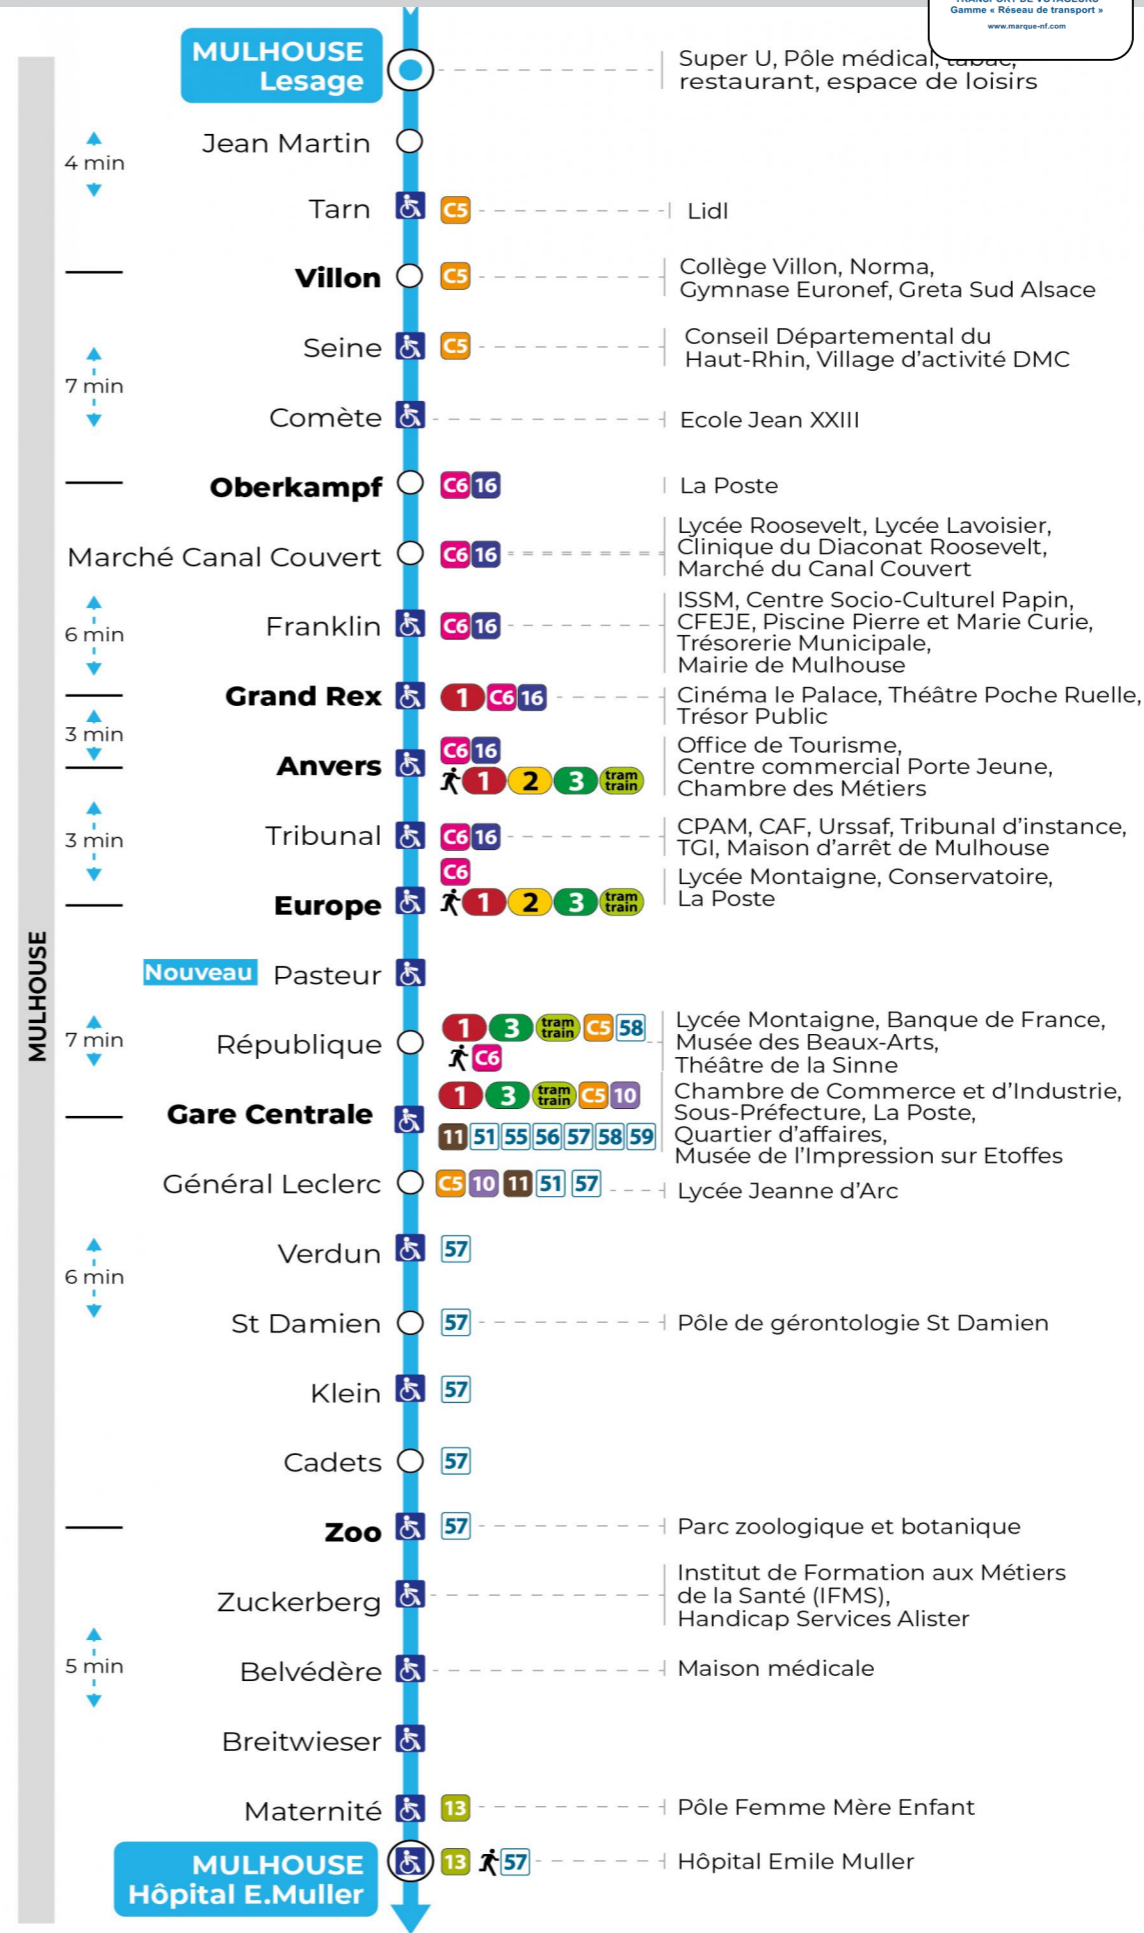

arrêt VILLON

direction HOPITAL E. MULLER

Valables du 16 septembre 2024 au 27 juin 2025 inclus

Gültig vom 16. September 2024 bis zum 27. Juni 2025
Valid from September 16, 2024 to June 27, 2025

Lundi à vendredi en période scolaire

Vacances scolaires

Schulferien / school holidays

du 21 Oct 2024 au 02 Nov 2024
du 23 Déc 2024 au 04 Jan 2025
du 10 Fév 2025 au 22 Fév 2025
du 07 Avr 2025 au 19 Avr 2025
du 30 Mai 2025 au 31 Mai 2025

Samedi

Dimanche et jours fériés

Sonntag und Feiertage
Sunday and bank holidays

8h	9h	10h	11h	12h	13h	14h	15h	16h	17h	18h	19h	20h	21h
06	26	06	24	03	23	03	23	03	23	03	23	05	55
46		44		43		43		43		43		42	

Le plus proche
TABAC DE LA TUILERIE
1 rue Josué Hofer
Mulhouse

Votre bus en direct

Flashez ce QR-Code pour connaître le prochain passage en temps réel

Arrêt accessible
 Correspondance bus / tram à proximité