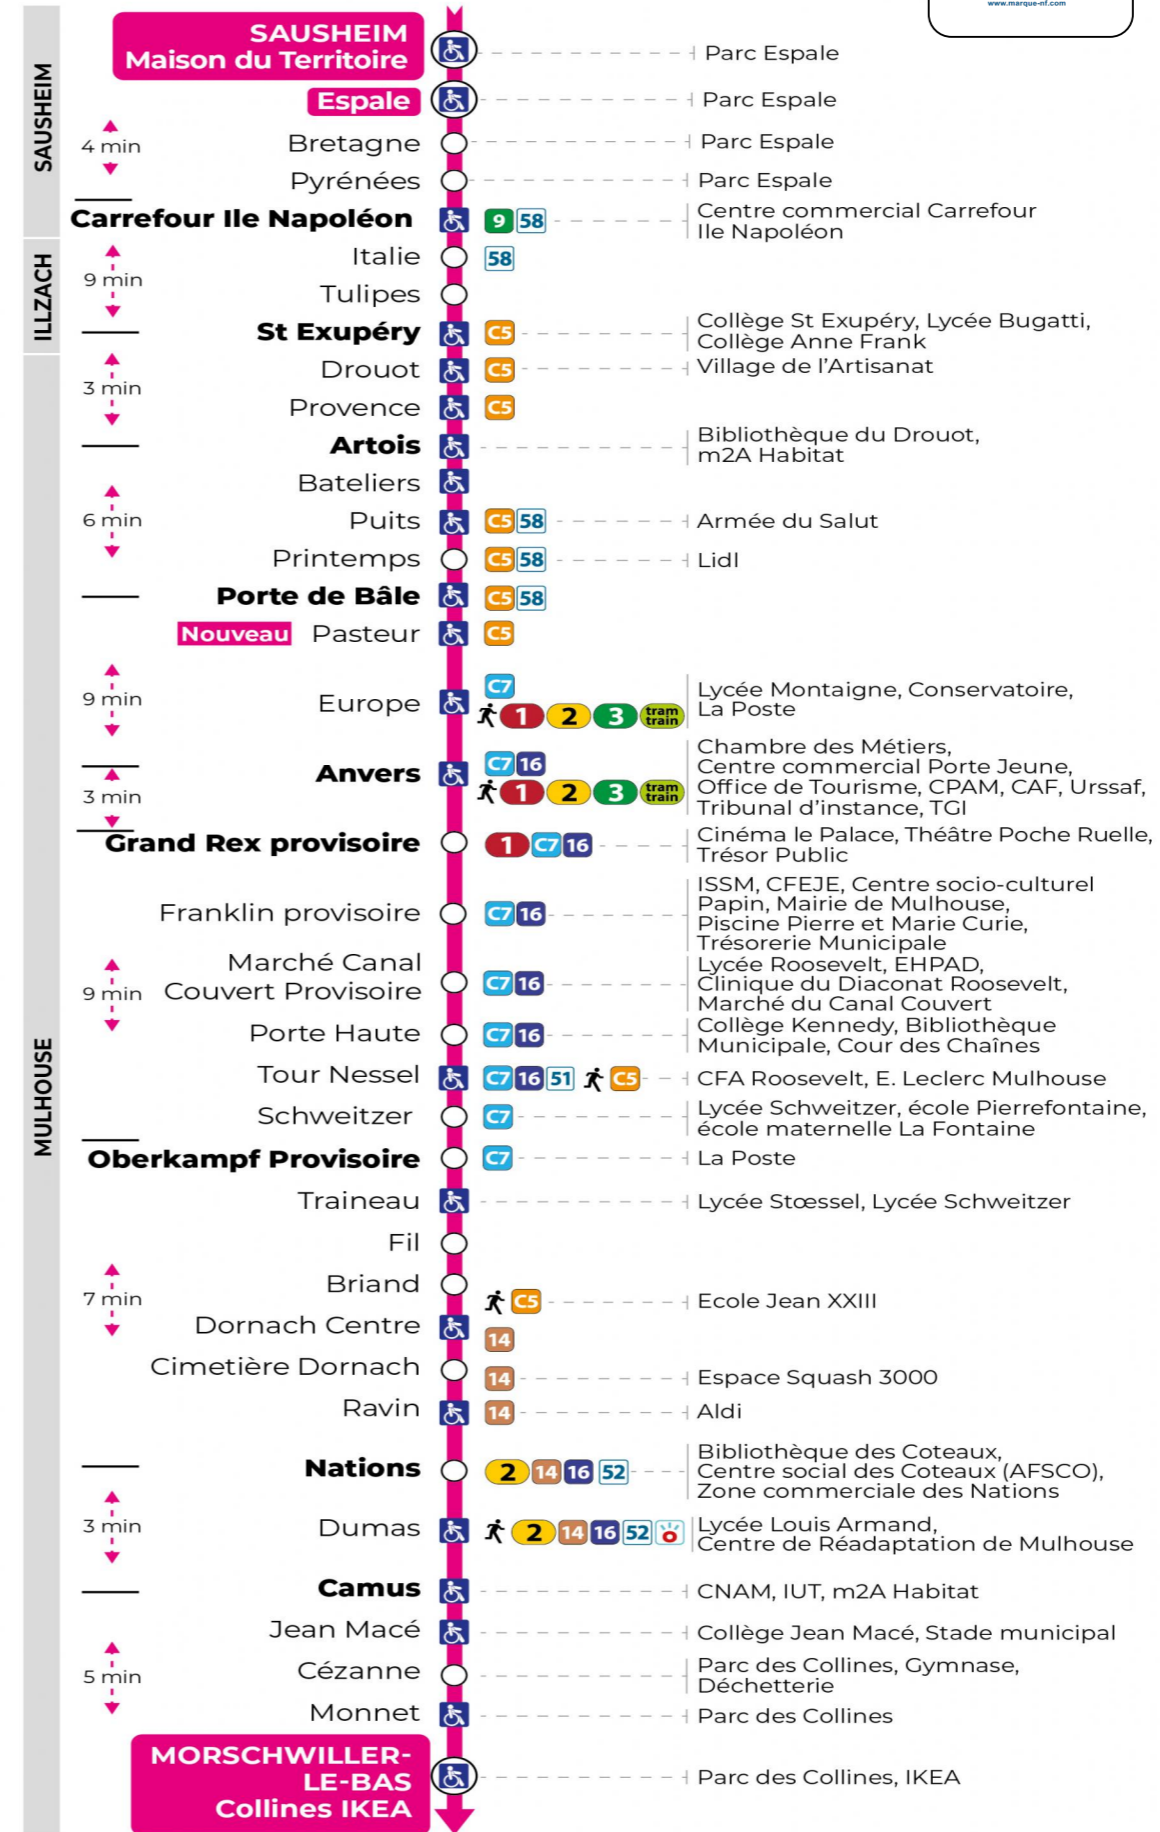

Valables du 16 septembre 2024 au 27 juin 2025 inclus

Gültig vom 16. September 2024 bis zum 27. Juni 2025
Valid from September 16, 2024 to June 27, 2025

Lundi à vendredi en période scolaire

Montag bis Freitag während der Schulzeit
Monday to Friday in school period

5h	6h	7h	8h	9h	10h	11h	12h	13h	14h	15h	16h	17h	18h	19h	20h
48	29	18	05	05	12	12	02	06	06	06	07	07	08	08	02
	58	29	13	20	27	27	20	18	18	18	19	19	20	33	36
		43	23	30	42	44	31	30	30	30	31	32	30		
		56	35	42	57		43	42	42	42	43	45	42		
			50	57			54	54	54	55	55	57	54		

Lundi à vendredi en vacances scolaires

Montag bis Freitag während der Schulferien
Monday to Friday during school holidays

5h	6h	7h	8h	9h	10h	11h	12h	13h	14h	15h	16h	17h	18h	19h	20h
47	26	17	06	04	06	07	07	07	07	07	07	07	07	08	03
	49	33	19	19	21	22	22	22	22	22	22	22	22	28	34
		49	34	34	36	37	37	37	37	37	37	37	37		
			49	51	51	52	52	52	52	52	52	52	52		

Vacances scolaires

Schulferien / school holidays

du 21 Oct 2024 au 02 Nov 2024
du 23 Déc 2024 au 04 Jan 2025
du 10 Fév 2025 au 22 Fév 2025
du 07 Avr 2025 au 19 Avr 2025
du 30 Mai 2025 au 31 Mai 2025

Samedi

Samstag
Saturday

5h	6h	7h	8h	9h	10h	11h	12h	13h	14h	15h	16h	17h	18h	19h	20h
47	26	17	06	04	06	07	07	07	07	07	07	07	07	08	03
	49	33	19	19	21	22	22	22	22	22	22	22	22	28	47
		49	34	34	36	37	37	37	37	37	37	37	37		
			49	51	51	52	52	52	52	52	52	52	52		

Le plus proche
CYBERPHONE DES COTEAUX
31 rue Alphonse Kienzler
Mulhouse

Votre bus en direct

Flashez ce QR-Code pour connaître le prochain passage en temps réel

Arrêt accessible
 Correspondance bus / tram à proximité