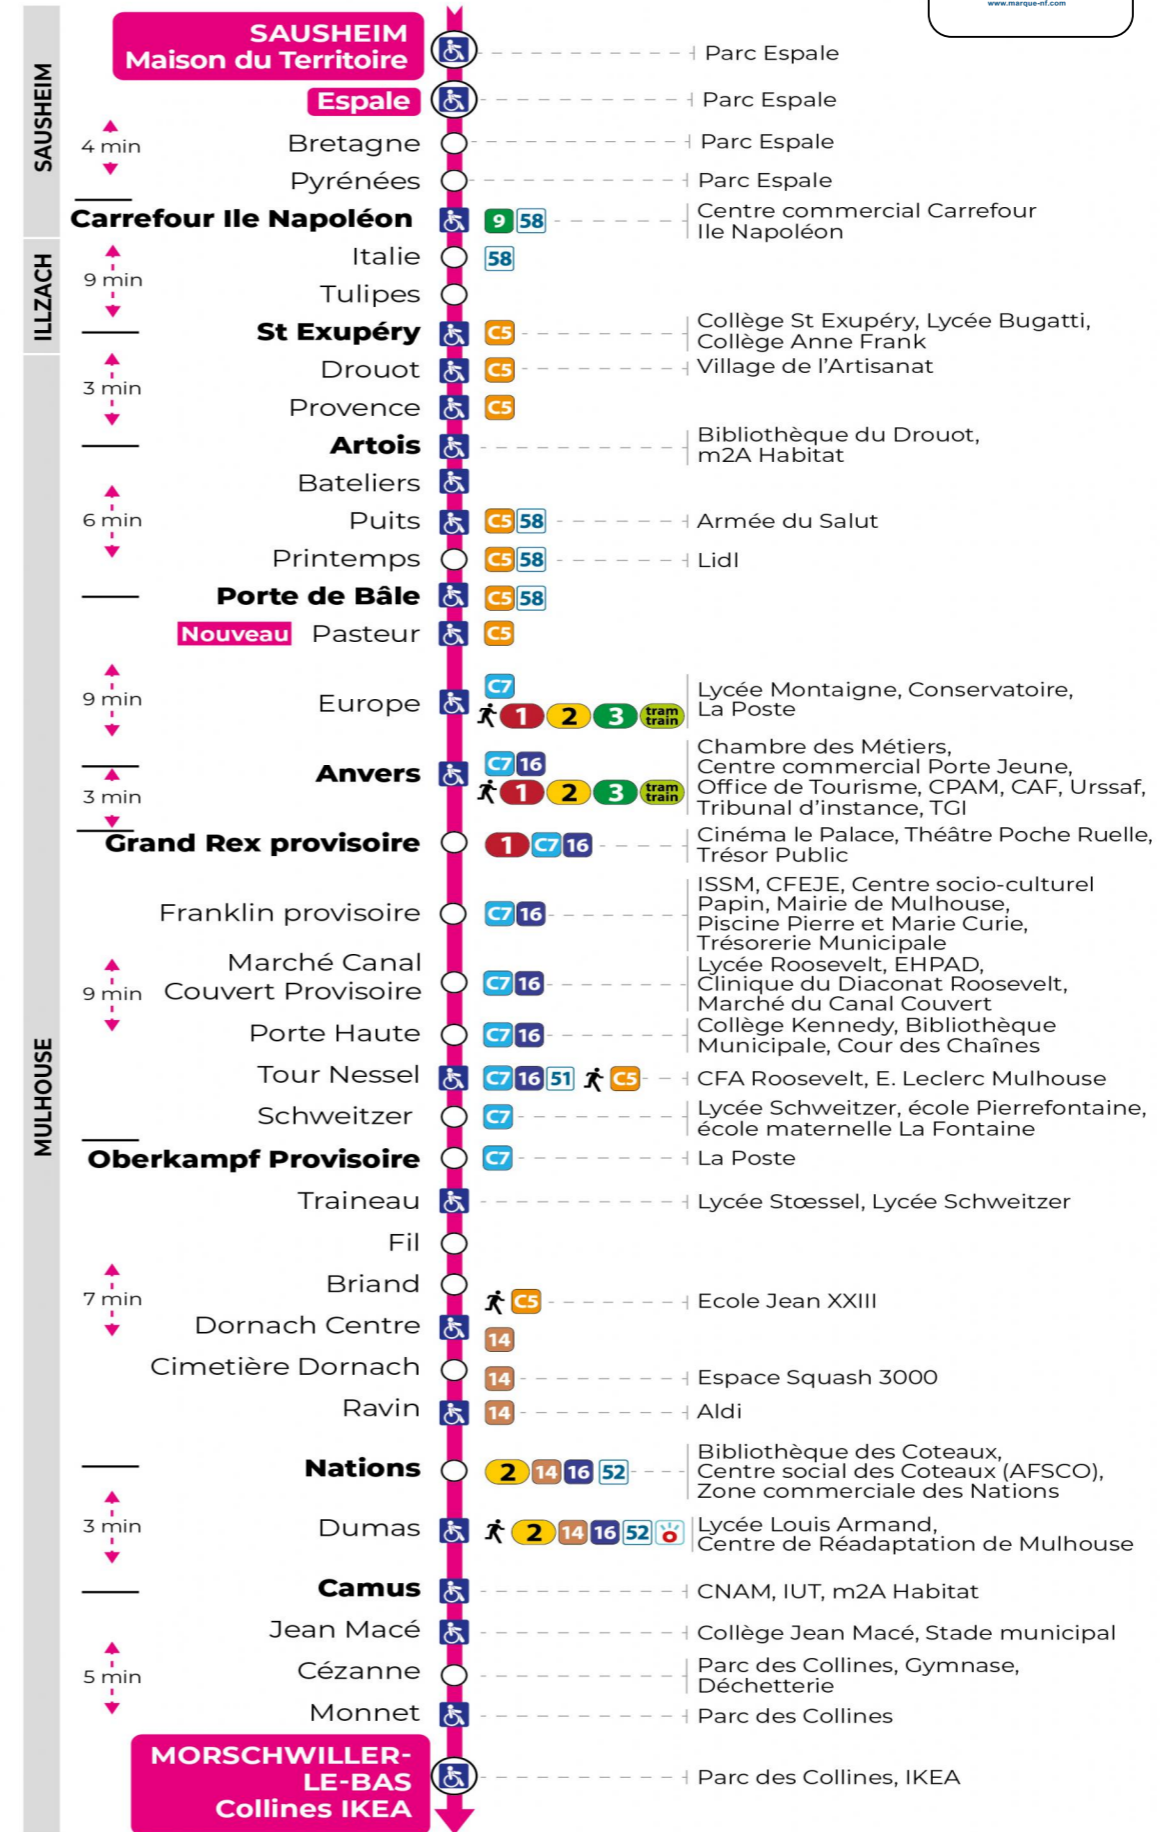

Valables du 16 septembre 2024 au 27 juin 2025 inclus

Gültig vom 16. September 2024 bis zum 27. Juni 2025
Valid from September 16, 2024 to June 27, 2025

Lundi à vendredi en période scolaire

Montag bis Freitag während der Schulzeit
Monday to Friday in school period

5h	6h	7h	8h	9h	10h	11h	12h	13h	14h	15h	16h	17h	18h	19h	20h
47	28	17	04	04	11	11	01	05	05	05	06	06	07	07	01
	57	28	12	19	26	26	19	17	17	17	18	18	19	32	35
		42	22	29	41	43	30	29	29	29	30	31	29		
		55	34	41	56		42	41	41	41	42	44	41		
		49	56				53	53	53	54	54	56	53		

Lundi à vendredi en vacances scolaires

Montag bis Freitag während der Schulferien
Monday to Friday during school holidays

5h	6h	7h	8h	9h	10h	11h	12h	13h	14h	15h	16h	17h	18h	19h	20h
46	25	16	05	03	05	06	06	06	06	06	06	06	06	07	02
	48	32	18	18	20	21	21	21	21	21	21	21	21	27	34
		48	33	33	35	36	36	36	36	36	36	36	36		
		48	50	50	51	51	51	51	51	51	51	51	51		

Vacances scolaires

Schulferien / school holidays

du 21 Oct 2024 au 02 Nov 2024
du 23 Déc 2024 au 04 Jan 2025
du 10 Fév 2025 au 22 Fév 2025
du 07 Avr 2025 au 19 Avr 2025
du 30 Mai 2025 au 31 Mai 2025

Samedi

Samstag
Saturday

5h	6h	7h	8h	9h	10h	11h	12h	13h	14h	15h	16h	17h	18h	19h	20h
46	25	16	05	03	05	06	06	06	06	06	06	06	06	07	02
	48	32	18	18	20	21	21	21	21	21	21	21	21	27	47
		48	33	33	35	36	36	36	36	36	36	36	36		
		48	50	50	51	51	51	51	51	51	51	51	51		

Le plus proche
CYBERPHONE DES COTEAUX
31 rue Alphonse Kienzler
Mulhouse

Votre bus en direct

Flashez ce QR-Code pour connaître le prochain passage en temps réel

Arrêt accessible
 Correspondance bus / tram à proximité