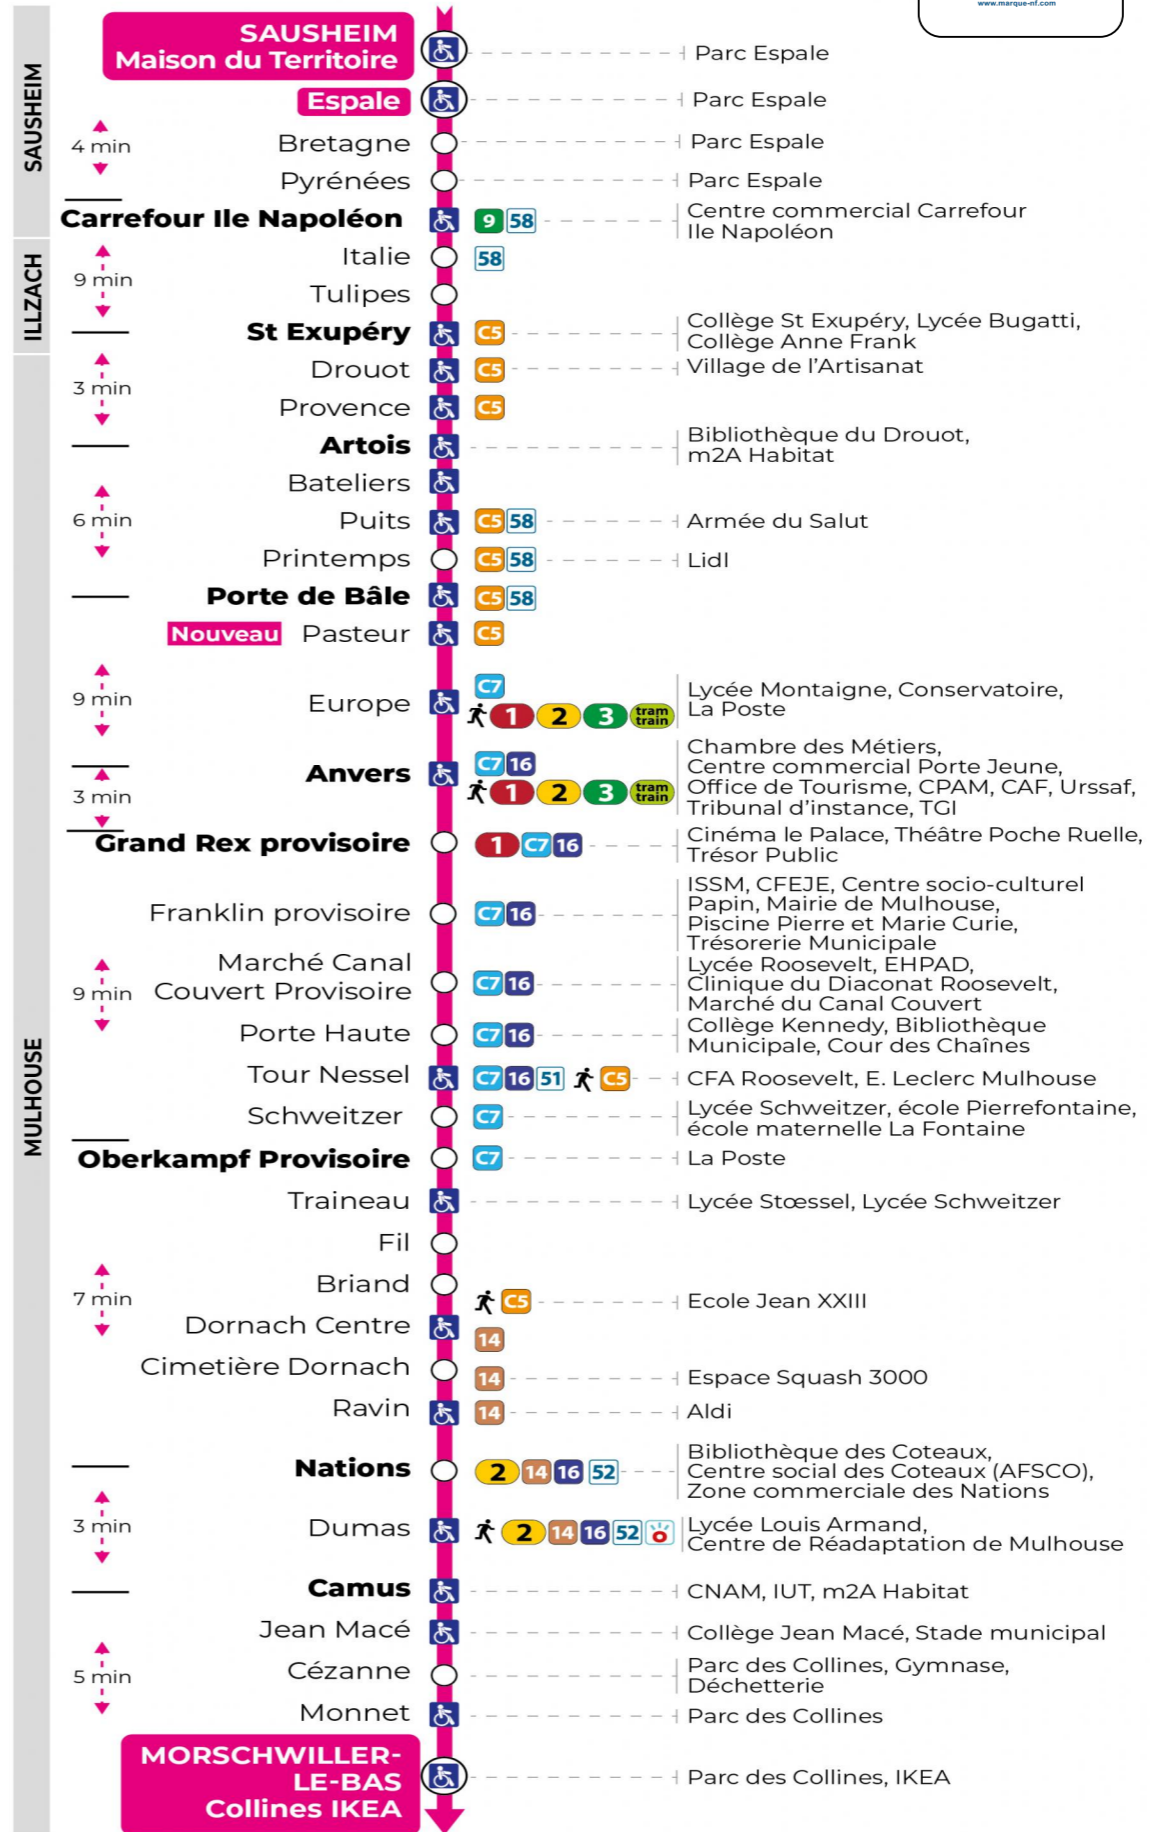

**Valables du 16 septembre 2024 au 27 juin 2025 inclus**

Gültig vom 16. September 2024 bis zum 27. Juni 2025  
Valid from September 16, 2024 to June 27, 2025

**Lundi à vendredi en période scolaire**

Montag bis Freitag während der Schulzeit  
Monday to Friday in school period

s : Terminus CEZANNE

**Vacances scolaires**

Schulferien / school holidays

du 21 Oct 2024 au 02 Nov 2024  
du 23 Déc 2024 au 04 Jan 2025  
du 10 Fév 2025 au 22 Fév 2025  
du 07 Avr 2025 au 19 Avr 2025  
du 30 Mai 2025 au 31 Mai 2025

**Samedi**

Samstag  
Saturday

5h	6h	7h	8h	9h	10h	11h	12h	13h	14h	15h	16h	17h	18h	19h	20h	21h
44	23	14	03	01	03	04	04	04	04	04	04	04	04	05	00	20 <sup>s</sup>
	46	30	16	16	18	19	19	19	19	19	19	19	19	25	45	
		46	31	31	33	34	34	34	34	34	34	34	34			
			46	48	48	49	49	49	49	49	49	49	49			

s : Terminus CEZANNE

**Le plus proche**  
**TABAC BURG**  
25 Bd des Nations  
Mulhouse

**Votre bus en direct**

Flashez ce QR-Code pour connaître le prochain passage en temps réel

Arrêt accessible  
 Correspondance bus / tram à proximité